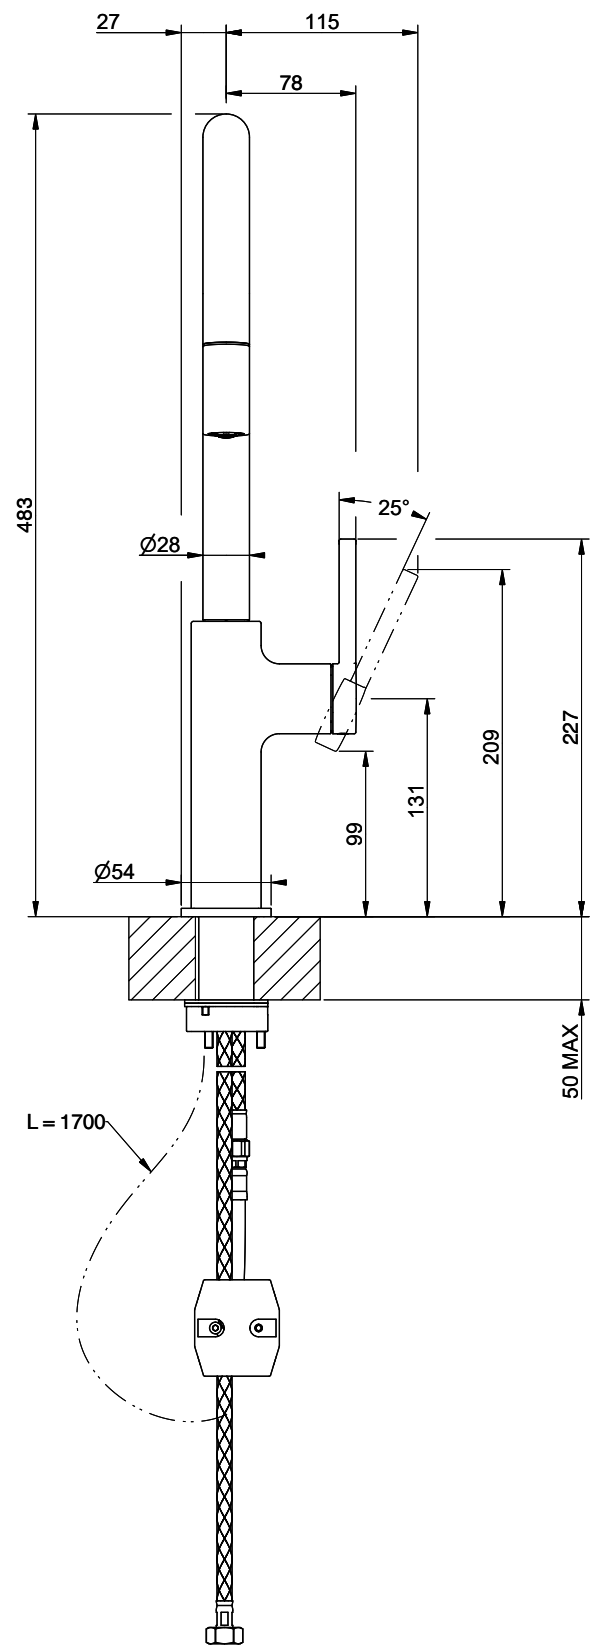

## Suter Arkano

[> Web link](#)

**Serie**  
Suter Arkano  
**Version**  
Side Lever C

**Article no.**  
40.003.070.00

**Model**  
Pull out spout  
**Surface**  
Powder coating black matt

**Price CHF**  
545.- excl. VAT

## Label Swiss Energy

**Pivoting Range**  
360°

**Flow Rate**  
8.60 (l / min (3bar))

**Water jet**  
Normal jet

**Type of spout**  
Spout with nylon hose

**Lever position**  
Right

**Water connection**  
Flexible connecting hose

**Extra**  
Ceramic cartridge

**GESSI**

**ARKANO 60561**

MISCELATORE LAVELLO MONOCOMANDO DOCCINO ESTRAIBILE DA PIANO

Formato **A4**

Dis.: GPF6056100000A442

Gessi S.p.A. Parco Gessi, 13037 Serravalle Sesia (Vercelli) Italy Tel. 0039 0163 454111 Fax. 0039 0163 453150 www.gessi.com e-mail: gessi@gessi.it