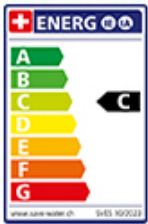

**Suter Eco Plus**

[> Web link](#)

**Serie**  
Suter Eco Plus  
**Version**  
Top Lever

**Model**  
Swivel spout  
**Surface**  
Chrome

**Article no.**  
40.001.535.00

**Price CHF**  
302.- excl. VAT

**Product description**

**Label Swiss Energy**

**Pivoting Range**  
360°

**Flow Rate**  
12.00 (l / min (3bar))

**Water jet**  
Normal jet

**Water connection**  
Flexible connecting hose

**Extra**  
Ceramic cartridge

**Compatible Articles**