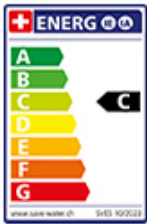

**Suter Eco Plus**

[> Web link](#)

**Serie**  
Suter Eco Plus  
**Version**  
Top Lever

**Model**  
Swivel spout  
**Surface**  
Chrome

**Article no.**  
40.001.535.00

**Price CHF**  
302.- excl. VAT

**Product description**

**Label Swiss Energy**

**Pivoting Range**  
360°

**Flow Rate**  
12.00 (l / min (3bar))

**Water jet**  
Normal jet

**Water connection**  
Flexible connecting hose

**Extra**  
Ceramic cartridge

**Compatible Articles**