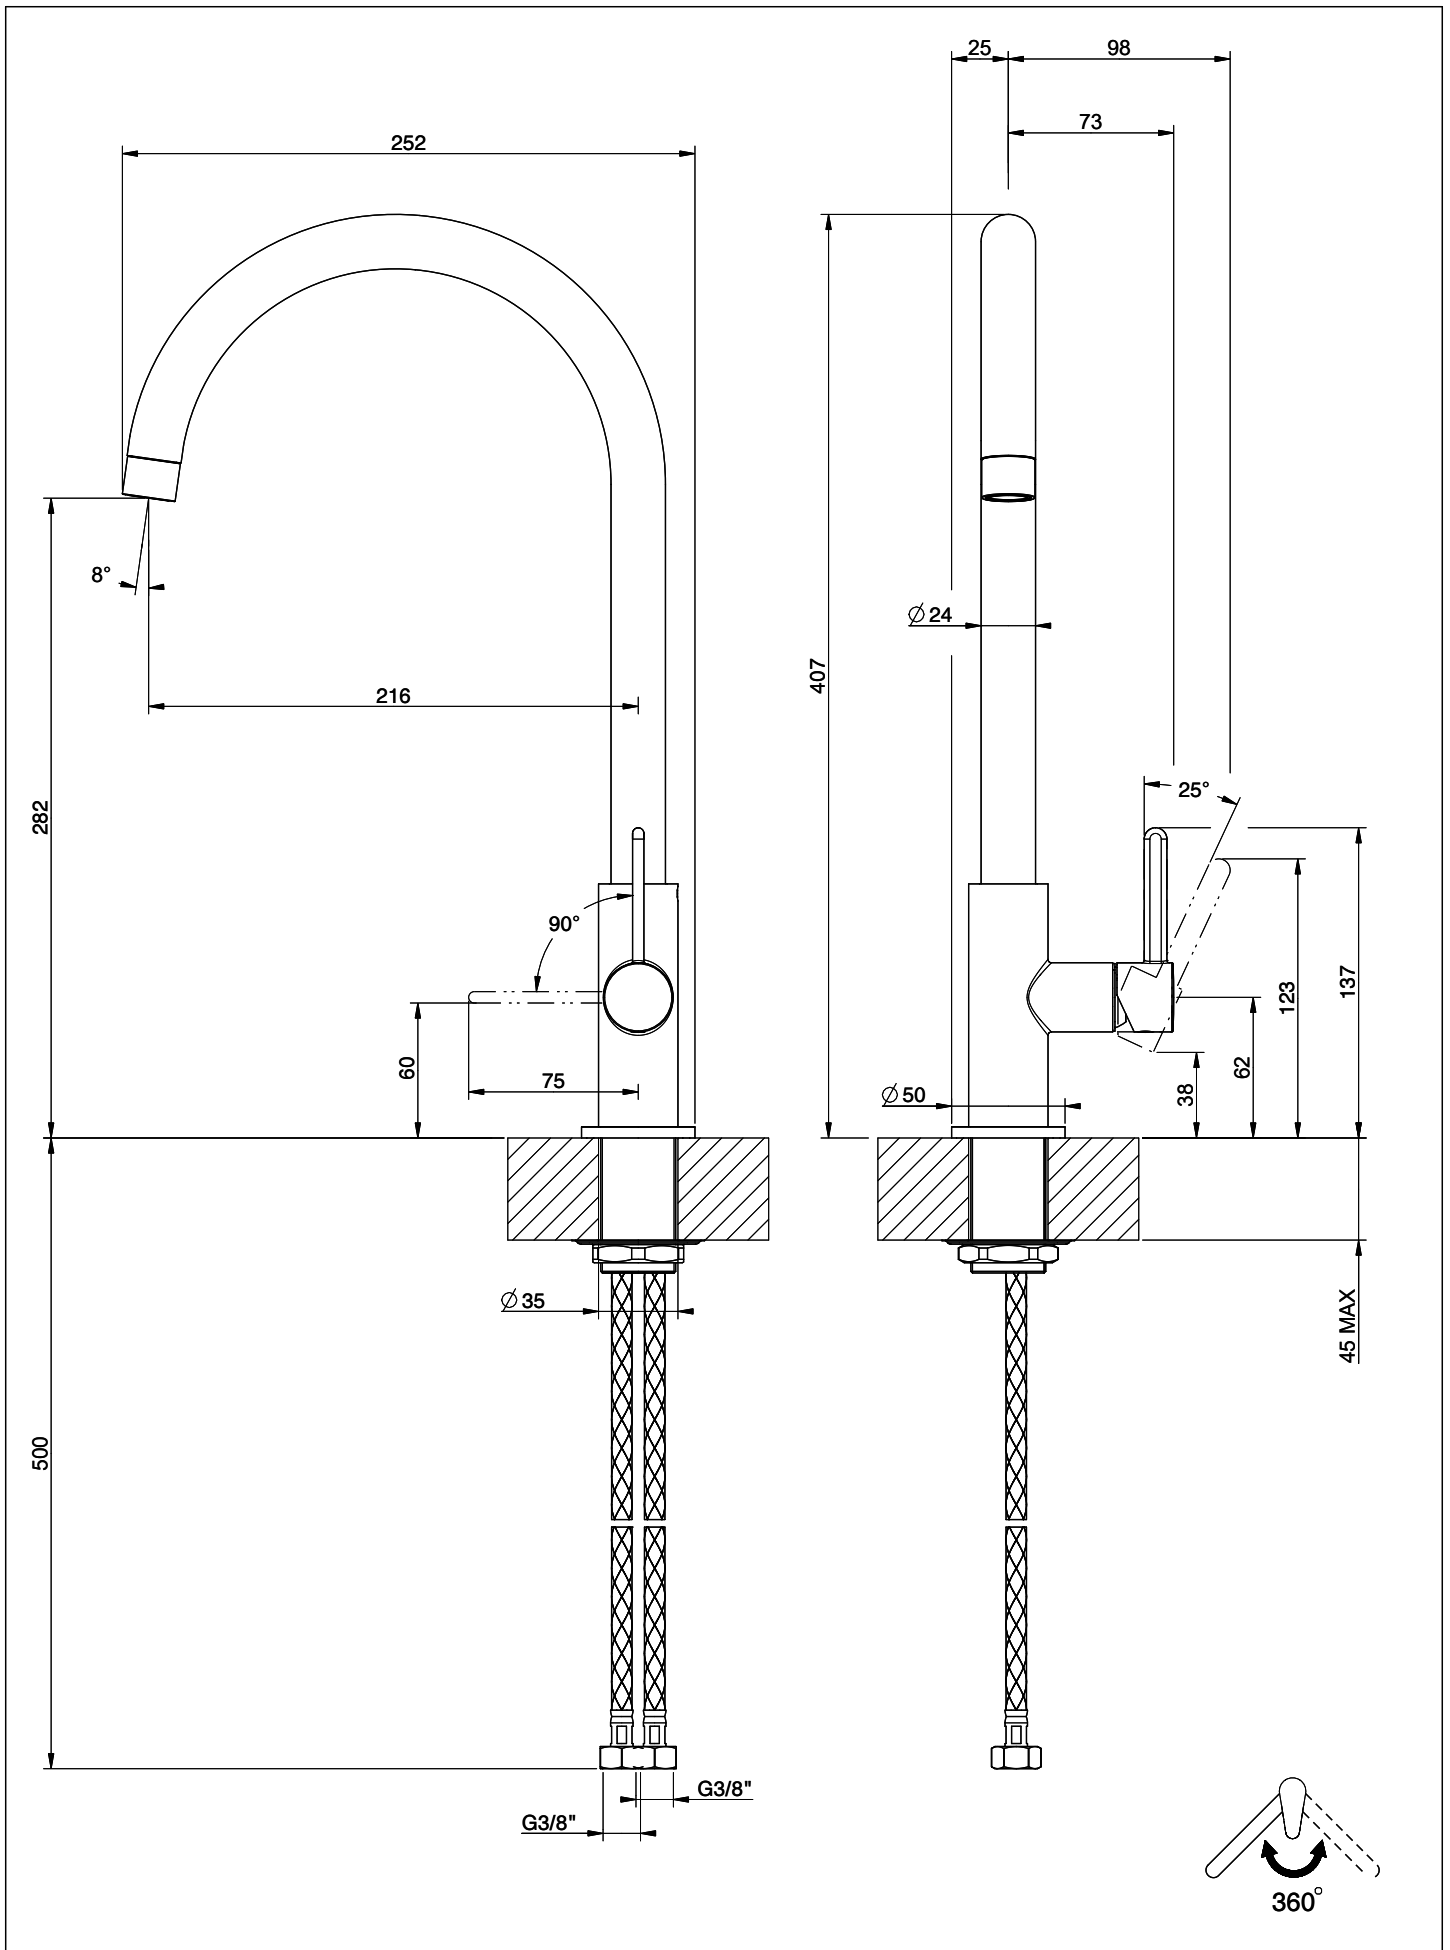

Suter Evio

[> Web link](#)

**Serie**  
Suter Evio  
**Version**  
Side Lever C

**Model**  
Swivel spout  
**Surface**  
Chrome

**Article no.**  
40.002.715.00

**Price CHF**  
351.- excl. VAT

Product description

Label Swiss Energy

**Pivoting Range**  
360°

**Flow Rate**  
10.00 (l / min (3bar))

**Water connection**  
Flexible connecting hose

**Extra**  
Ceramic cartridge

**GESSI**

**HELIUM 60175**

MISCELATORE LAVELLO MONOCOMANDO DA PIANO