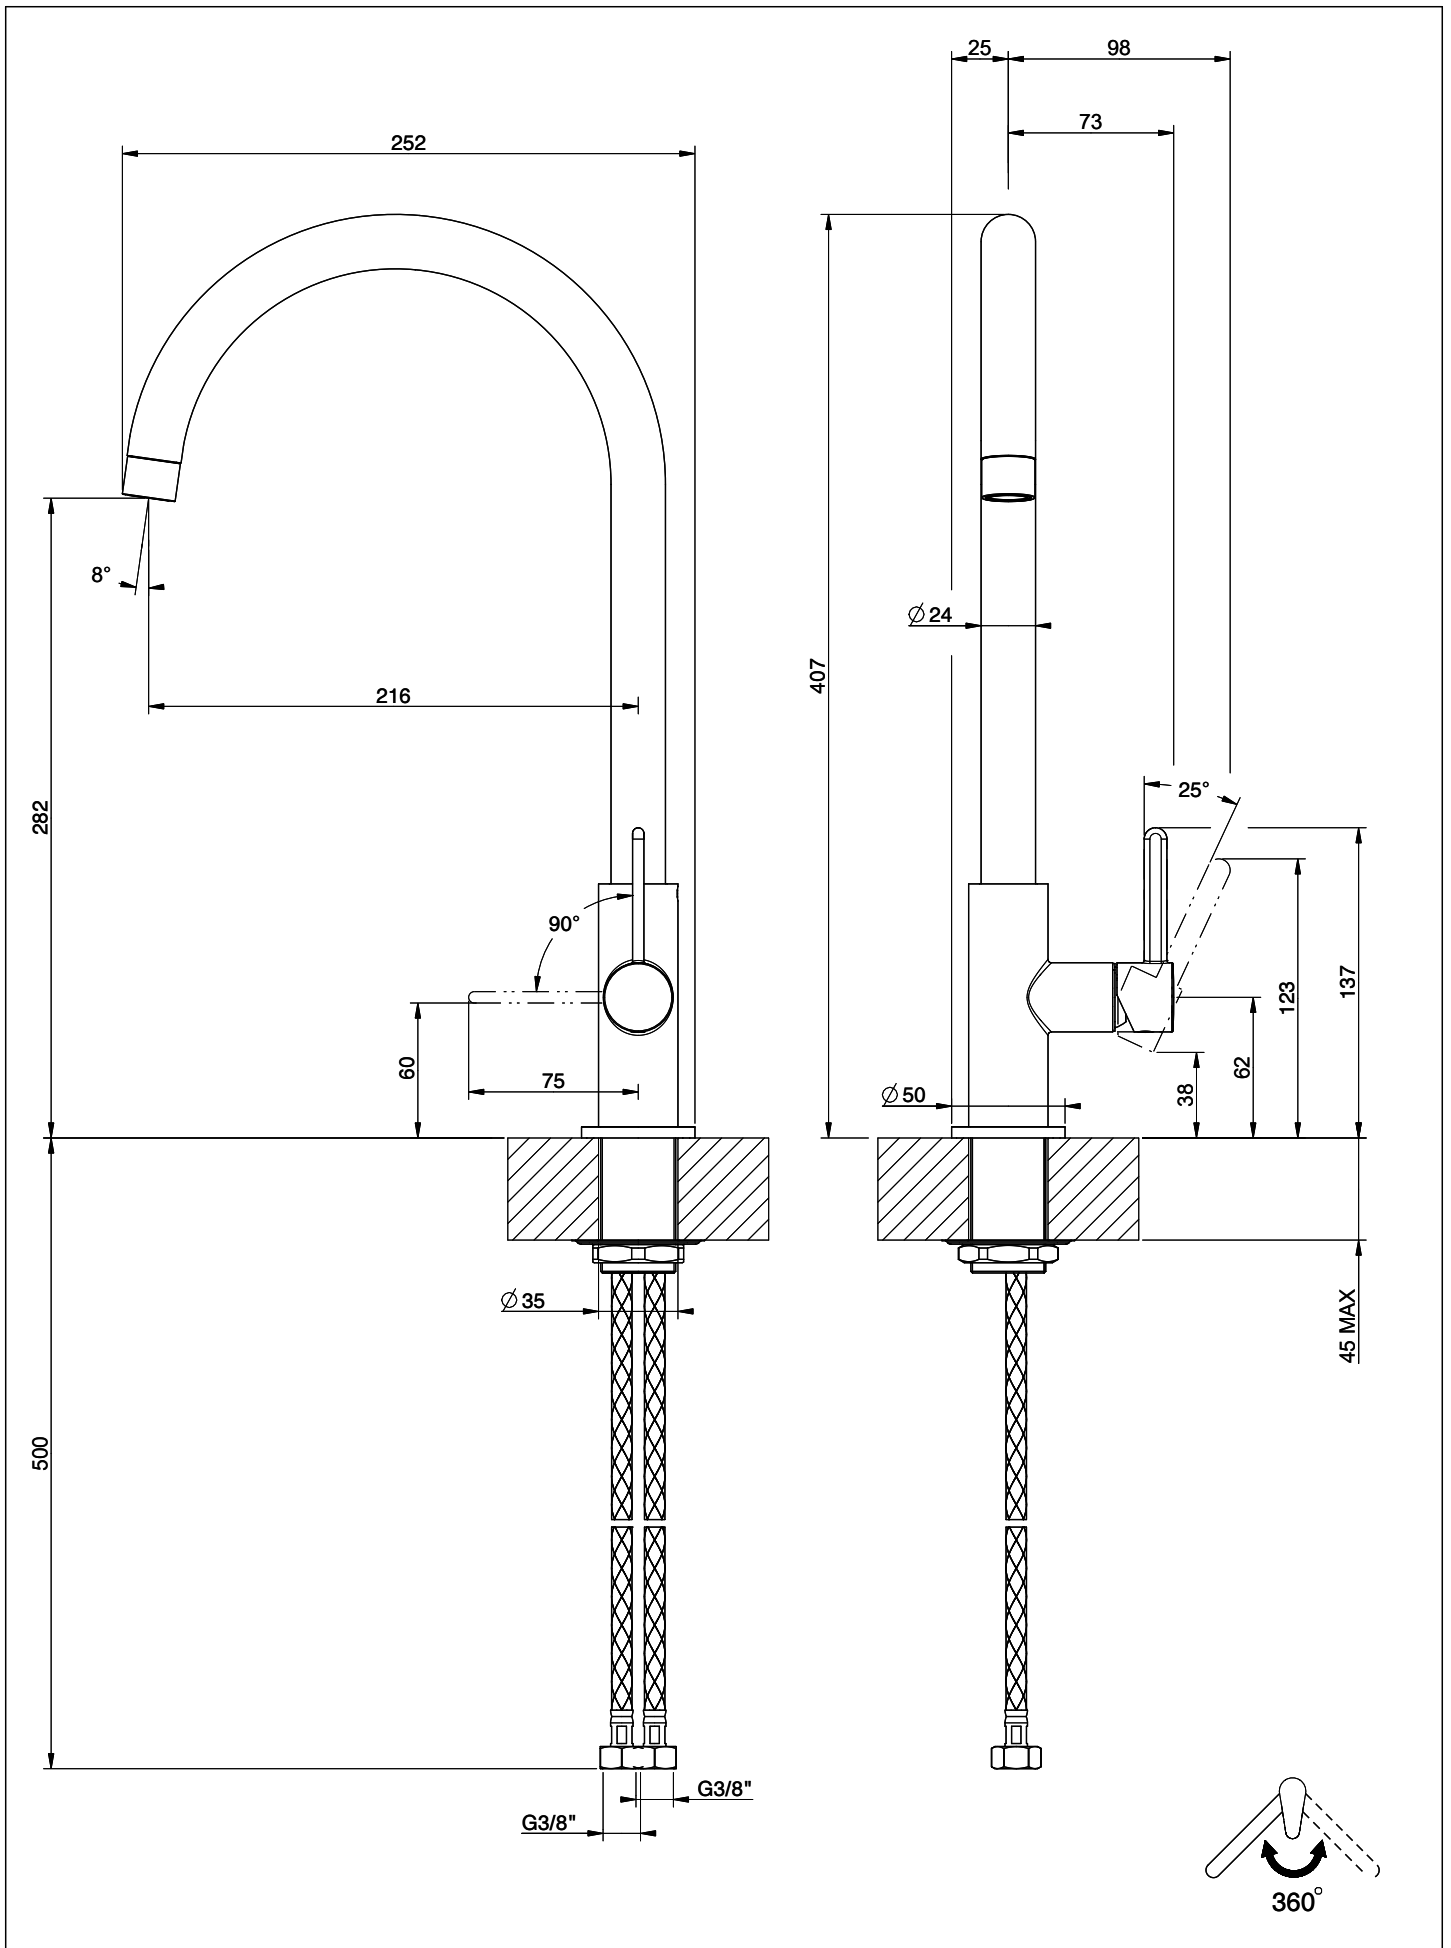

## Suter Evio

[> Web link](#)

**Serie**  
Suter Evio  
**Version**  
Side Lever C

**Article no.**  
40.002.717.00

**Model**  
Swivel spout  
**Surface**  
Powder coating black matt

**Price CHF**  
403.- excl. VAT

## Label Swiss Energy

**Pivoting Range**  
360°

**Flow Rate**  
10.00 (l / min (3bar))

**Water connection**  
Flexible connecting hose

**Extra**  
Ceramic cartridge

**GESSI**

**HELIUM 60175**

MISCELATORE LAVELLO MONOCOMANDO DA PIANO