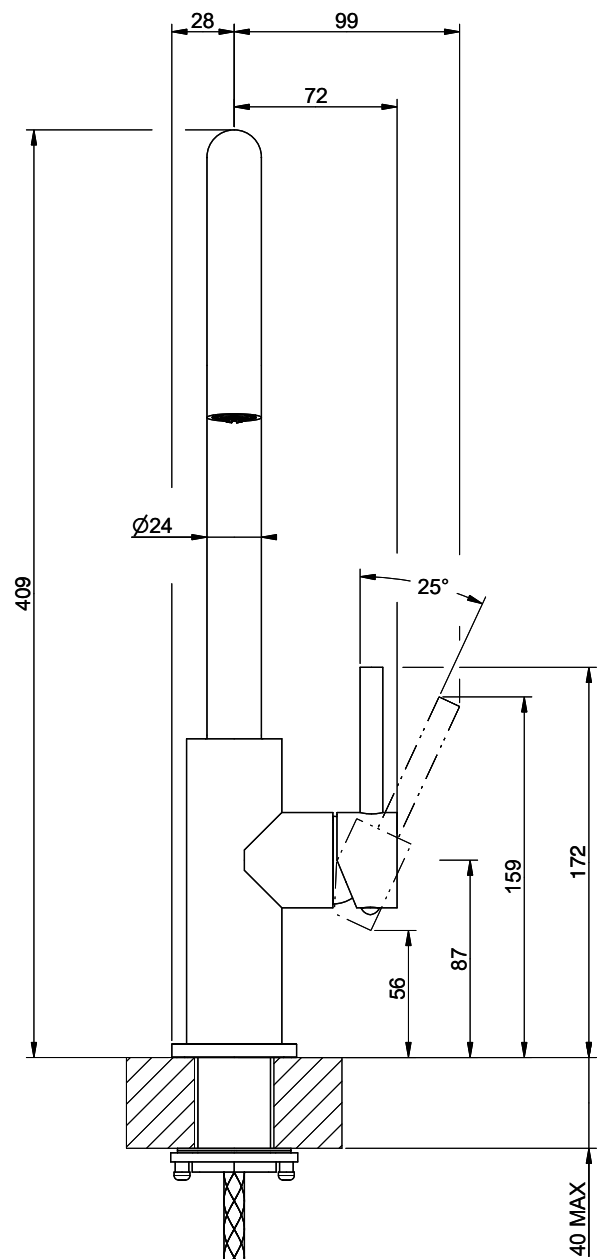

## Suter Nuno

[> Web link](#)

**Serie**  
Suter Nuno  
**Version**  
Side Lever C

**Article no.**  
40.003.049.00

**Model**  
Swivel spout  
**Surface**  
Stainless steel, solid

**Price CHF**  
340.- excl. VAT

## Label Swiss Energy

**Pivoting Range**  
360°

**Flow Rate**  
11.70 (l / min (3bar))

**Water jet**  
Normal jet

**Lever position**  
Right

**Water connection**  
Flexible connecting hose

**Extra**  
Ceramic cartridge