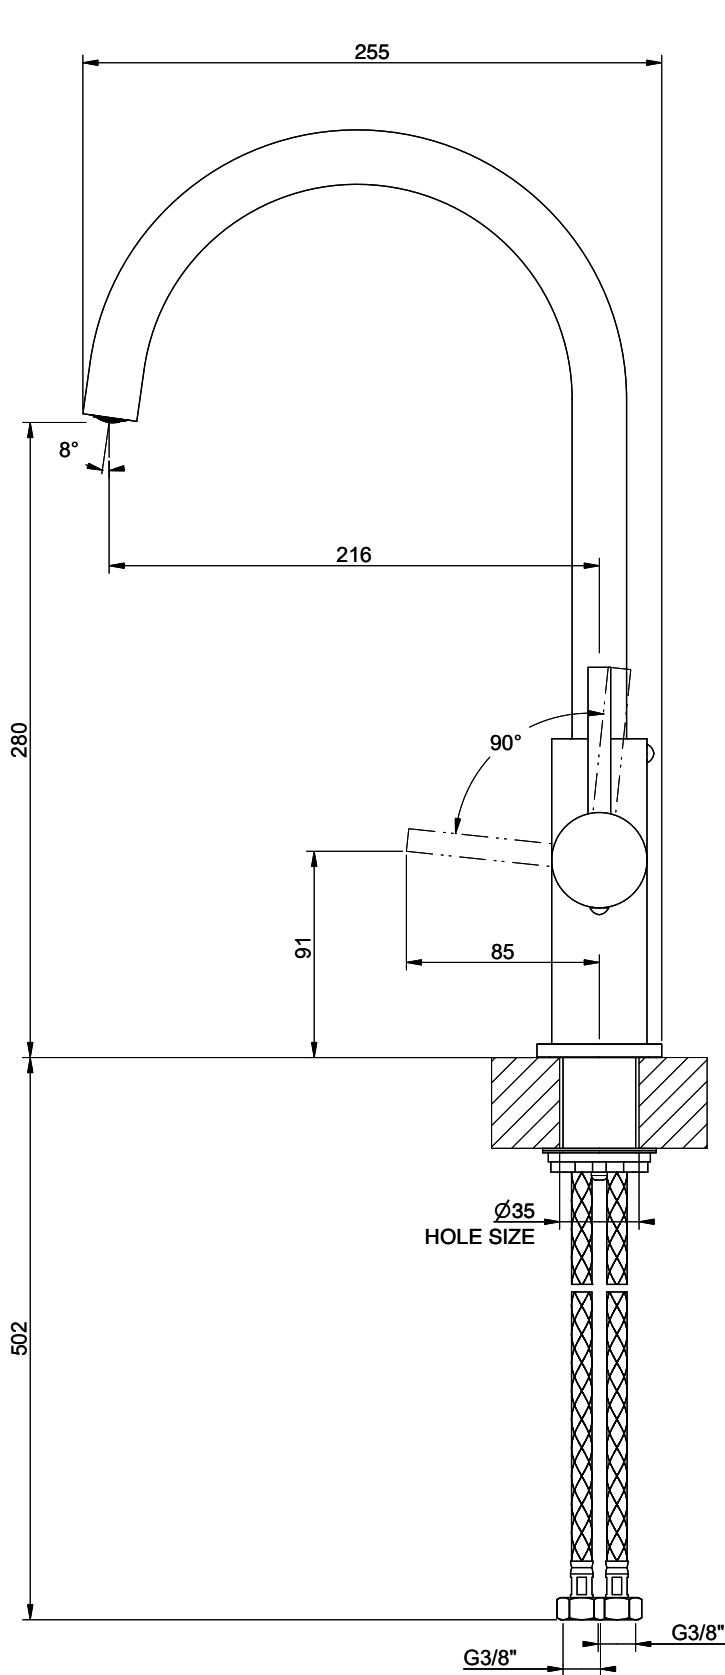

## Suter Nuno

[> Web link](#)

**Serie**  
Suter Nuno  
**Version**  
Side Lever C

**Article no.**  
40.003.049.00

**Model**  
Swivel spout  
**Surface**  
Stainless steel, solid

**Price CHF**  
340.- excl. VAT

## Label Swiss Energy

**Pivoting Range**  
360°

**Flow Rate**  
11.70 (l / min (3bar))

**Water jet**  
Normal jet

**Lever position**  
Right

**Water connection**  
Flexible connecting hose

**Extra**  
Ceramic cartridge