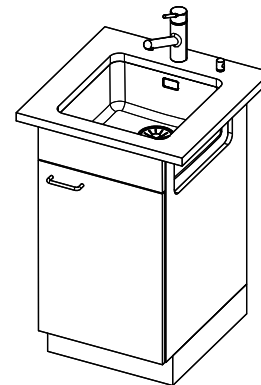

Vantis V 40U