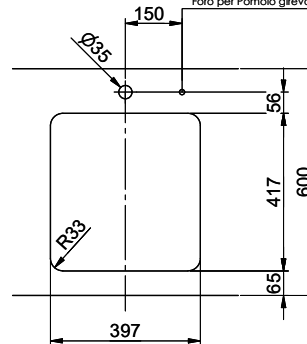

Vantis V 40U