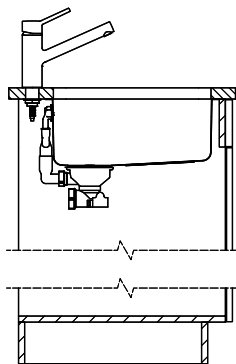

Vantis V 40U