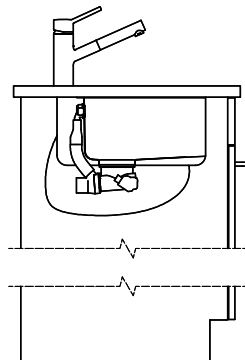

Vantis V 50-35U Desino

Masse / Ausschnittkontur
Dimensions / contour de découpe
Dimensioni / contorno dell'apertura

Bohrung für Zug- und Druckknöpfe Ø14
Bohrung für Drehknopf Ø25
Trou pour boutons et Poussoirs de commande Ø14
Trou pour bouton rotatif Ø25
Foro per Pomelli tiranti e Pomelli pulsanti Ø14
Foro per Pomolo girevoli Ø25