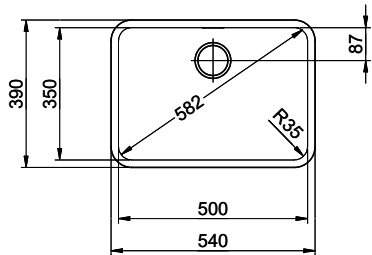

Vantis V 50-35U Desino

Masse / Ausschnittkontur
Dimensions / contour de découpe
Dimensioni / contorno dell'apertura

Bohrung für Zug- und Druckknöpfe Ø14
Bohrung für Drehknopf Ø25
Trou pour boutons et Poussoirs de commande Ø14
Trou pour bouton rotatif Ø25
Foro per Pomelli tiranti e Pomelli pulsanti Ø14
Foro per Pomolo girevoli Ø25