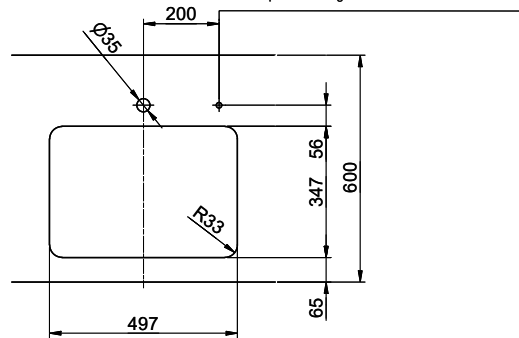

Vantis V 50-35U Desino

Masse / Ausschnittkontur
Dimensions / contour de découpe
Dimensioni / contorno dell'apertura

Bohrung für Zug- und Druckknöpfe Ø14
Bohrung für Drehknopf Ø25
Trou pour boutons et Poussoirs de commande Ø14
Trou pour bouton rotatif Ø25
Foro per Pomelli tiranti e Pomelli pulsanti Ø14
Foro per Pomolo girevoli Ø25