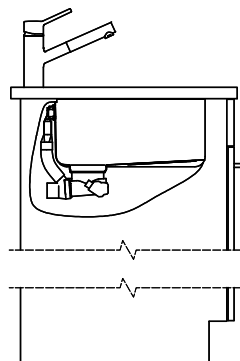

Bohrung für Zug- und Druckknöpfe Ø14
Bohrung für Drehknopf Ø25
Trou pour boutons et Pousoirs de commande Ø14
Trou pour bouton rotatif Ø25
Foro per Pomelli tiranti e Pomelli pulsanti Ø14
Foro per Pomolo girevoli Ø25