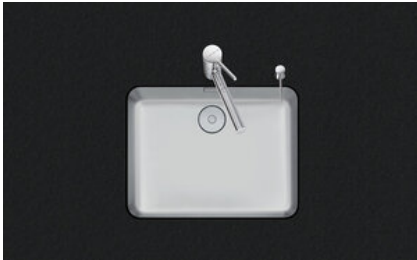

## Vantis V 55U

[> Web link](#)

**Fitting style**  
Undermount bowls

**Model**  
V 55U

**Material**  
Stainless steel 18/10

**Article no.**  
10.105.647.00

**Cabinet size**  
60 cm

**Basket**  
3½" Tipo Desino