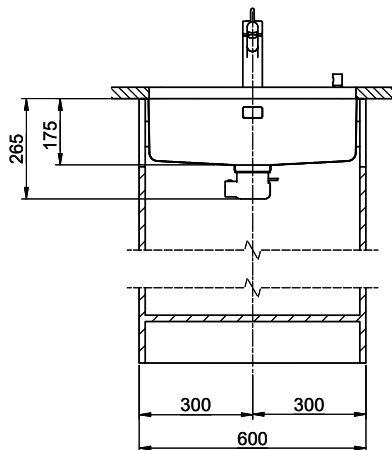

Bohrung für Zug- und Druckknöpfe Ø14
Bohrung für Drehknopf Ø25
Trou pour boutons et Pousoirs de commande Ø14
Trou pour bouton rotatif Ø25
Foro per Pomelli tiranti e Pomelli pulsanti Ø14
Foro per Pomolo girevoli Ø25