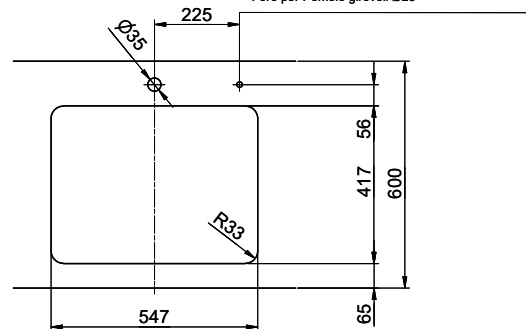

Bohrung für Zug- und Druckknöpfe Ø14
Bohrung für Drehknopf Ø25
Trou pour boutons et Pousoirs de commande Ø14
Trou pour bouton rotatif Ø25
Foro per Pomelli tiranti e Pomelli pulsanti Ø14
Foro per Pomolo girevoli Ø25