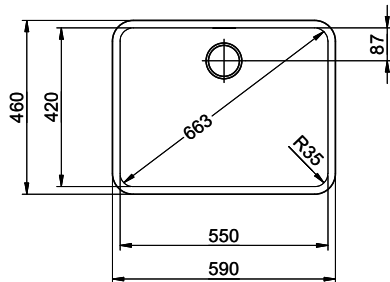

Bohrung für Zug- und Druckknöpfe Ø14
Bohrung für Drehknopf Ø25
Trou pour boutons et Pousoirs de commande Ø14
Trou pour bouton rotatif Ø25
Foro per Pomelli tiranti e Pomelli pulsanti Ø14
Foro per Pomolo girevoli Ø25