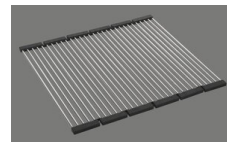

[> Weblink](#)
40.001.138.00 / CHF 125.-
Inox Pad

Spares

You can find the compatible range of spares here [> Weblink](#)