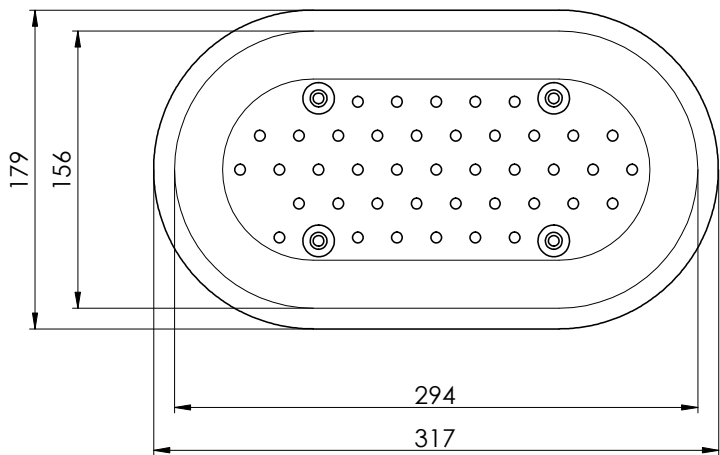

Comfort C 16 Resteschale