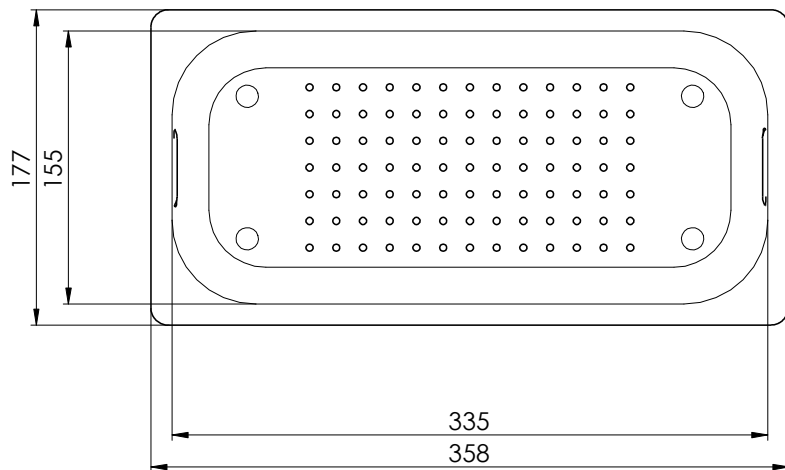

Resteschale Silver Star SIL 16