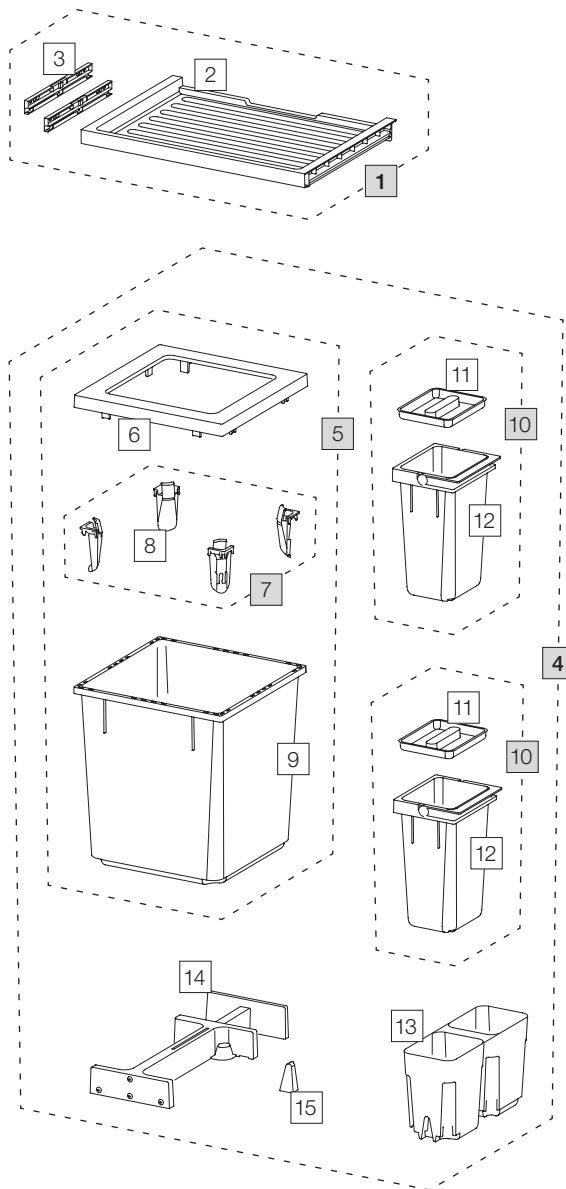

# X55 L5 Basic

Art. n° 80.50.301

## Systeme de tri de déchets extractible pré-existant

	Art. n°	Désignation	Excl. TVA
<b>1</b>	<b>80.41.301</b>	<b>Tiroir 55 Basic</b>	<b>29.00</b>
2	12286	Tiroir 55 Basic	24.20
3	13011	Adaptateur Tiroir (paire)	8.80
<b>4</b>	<b>80.51.301</b>	<b>Récipients de tri de déchets X55 L5</b>	<b>169.00</b>
5	12682	Récipient 40 litre, complet	83.90
6	12247	Cadre de couverture	17.40
7	12252	Tendeur de sac (4 pc.)	16.40
8	12721	Tendeur de sac	4.10
9	12244	Récipient 40 litre	52.40
10	12942	Récipient 4 litre, complet	21.90
11	12273	Couvercle 4 litre	3.80
12	12442	Récipient 4 litre avec anse	18.10
13	12256	Bac de base 550, L	18.60
14	12625	Cliquet, complet	39.80
15	12260	Coin	1.90

 Set

 Eléments détachés