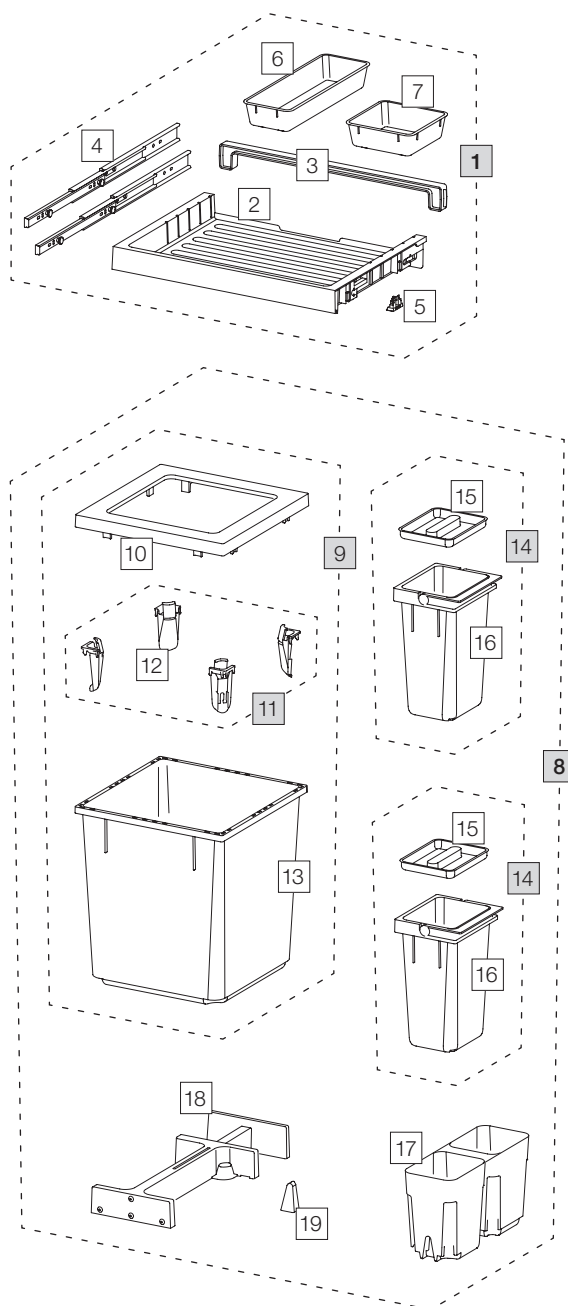

X55 L5 Premium

Art. n° 80.50.302

Système de tri de déchets extractible pré-existant

Art. n°	Désignation	Excl. TVA
1	80.42.301 Tiroir 55 Premium	69.00
2	12275 Tiroir 55 Premium	29.60
3	12279 Paroi arrière 55	6.10
4	12283 Rail avec boulon (paire)	19.70
5	12948 Clip 18/19(4 pc.)	4.20
6	12483 Coque supplémentaire long	9.30
7	12282 Coque supplémentaire	7.40
8	80.51.301 Récipients de tri de déchets X55 L5	169.00
9	12682 Récipient 40 litre, complet	83.90
10	12247 Cadre de couverture	17.40
11	12252 Tendeur de sac (4 pc.)	16.40
12	12721 Tendeur de sac	4.10
13	12244 Récipient 40 litre	52.40
14	12942 Récipient 4 litre, complet	21.90
15	12273 Couvercle 4 litre	3.80
16	12442 Récipient 4 litre avec anse	18.10
17	12256 Bac de base 550, L	18.60
18	12625 Cliquet, complet	39.80
19	12260 Coin	1.90

- Set
- Eléments détachés