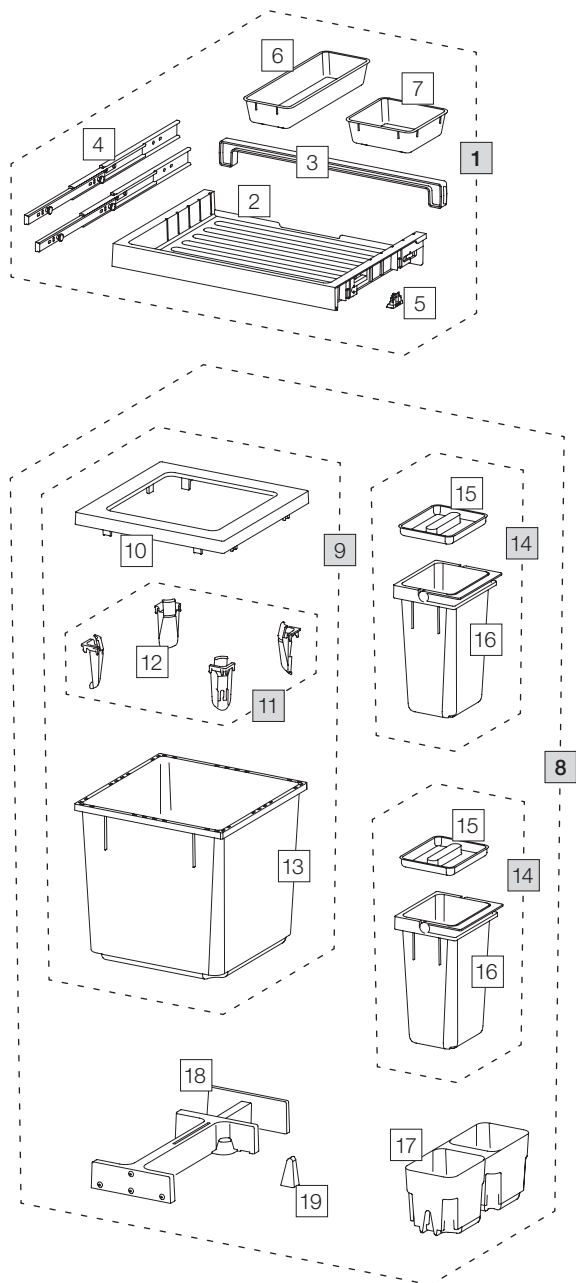

X55 M5 Premium

Art. n° 80.50.304

Système de tri de déchets extractible pré-existant

Art. n°	Désignation	Excl. TVA
1	80.42.301 Tiroir 55 Premium	69.00
2	12275 Tiroir 55 Premium	29.60
3	12279 Paroi arrière 55	6.10
4	12283 Rail avec boulon (paire)	19.70
5	12948 Clip 18/19 (4 pc.)	4.20
6	12483 Coque supplémentaire long	9.30
7	12282 Coque supplémentaire	7.40
8	80.51.302 Récipients de tri de déchets X55 M5	169.00
9	12683 Récipient 35 litre, complet	83.90
10	12247 Cadre de couverture	17.40
11	12252 Tendeur de sac (4 pc.)	16.40
12	12721 Tendeur de sac	4.10
13	12245 Récipient 35 litre	52.40
14	12942 Récipient 4 litre, complet	21.90
15	12273 Couvercle 4 litre	3.80
16	12442 Récipient 4 litre avec anse	18.10
17	12257 Bac de base 550, M	18.20
18	12625 Cliquet, complet	39.80
19	12260 Coin	1.90

- Set
- Eléments détachés