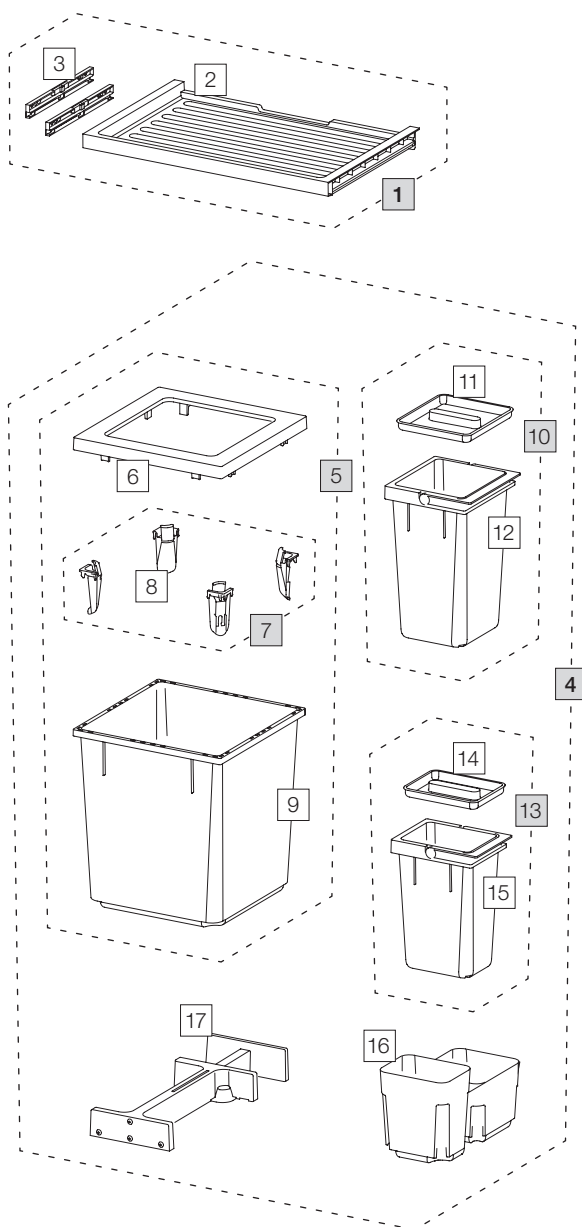

# X60 L5 Basic

Art. n° 80.50.401

## Système de tri de déchets extractible pré-existant

	Art. n°	Désignation	Excl. TVA
<input checked="" type="checkbox"/>	<b>80.41.401</b>	<b>Tiroir 60 Basic</b>	<b>29.00</b>
<input type="checkbox"/>	12285	Tiroir 60 Basic	24.70
<input type="checkbox"/>	13011	Adaptateur Tiroir (paire)	8.80
<input checked="" type="checkbox"/>	<b>80.51.401</b>	<b>Récipients de tri de déchets X60 L5</b>	<b>169.00</b>
<input type="checkbox"/>	12682	Récipient 40 litre, complet	83.90
<input type="checkbox"/>	12247	Cadre de couverture	17.40
<input type="checkbox"/>	12252	Tendeur de sac (4 pc.)	16.40
<input type="checkbox"/>	12721	Tendeur de sac	4.10
<input type="checkbox"/>	12244	Récipient 40 litre	52.40
<input type="checkbox"/>	12940	Récipient 8 litre, complet	27.10
<input type="checkbox"/>	12271	Couvercle 8 litre	5.90
<input type="checkbox"/>	12440	Récipient 8 litre avec anse	21.20
<input type="checkbox"/>	12941	Récipient 5 litre, complet	22.60
<input type="checkbox"/>	12272	Couvercle 5 litre	4.20
<input type="checkbox"/>	12441	Récipient 5 litre avec anse	18.40
<input type="checkbox"/>	12254	Bac de base 600, L	19.80
<input type="checkbox"/>	12625	Cliquet, complet	39.80

- Set
- Eléments détachés