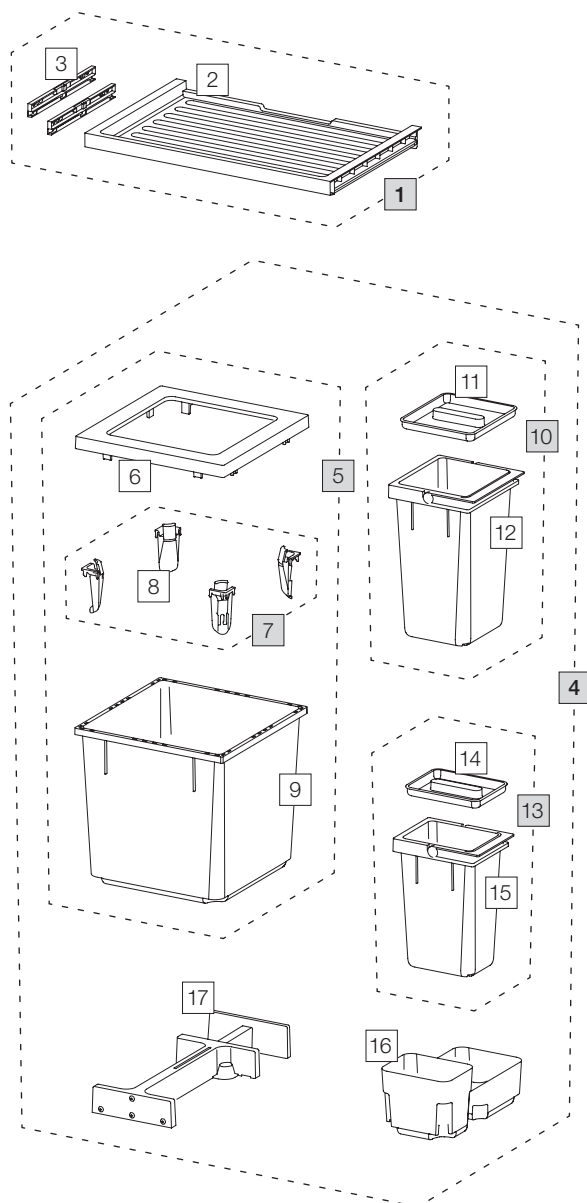

# X60 M5 Basic

Art. n° 80.50.403

## Systeme de tri de déchets extractible pré-existant

	Art. n°	Désignation	Excl. TVA
<input checked="" type="checkbox"/>	<b>80.41.401</b>	<b>Tiroir 60 Basic</b>	<b>29.00</b>
<input type="checkbox"/>	12285	Tiroir 60 Basic	24.70
<input type="checkbox"/>	13011	Adaptateur Tiroir (paire)	8.80
<input checked="" type="checkbox"/>	<b>80.51.402</b>	<b>Récipients de tri de déchets X60 M5</b>	<b>169.00</b>
<input type="checkbox"/>	12683	Récipient 35 litre, complet	83.90
<input type="checkbox"/>	12247	Cadre de couverture	17.40
<input type="checkbox"/>	12252	Tendeur de sac (4 pc.)	16.40
<input type="checkbox"/>	12721	Tendeur de sac	4.10
<input type="checkbox"/>	12245	Récipient 35 litre	52.40
<input type="checkbox"/>	12940	Récipient 8 litre, complet	27.10
<input type="checkbox"/>	12271	Couvercle 8 litre	5.90
<input type="checkbox"/>	12440	Récipient 8 litre avec anse	21.20
<input type="checkbox"/>	12941	Récipient 5 litre, complet	22.60
<input type="checkbox"/>	12272	Couvercle 5 litre	4.20
<input type="checkbox"/>	12441	Récipient 5 litre avec anse	18.40
<input type="checkbox"/>	12255	Bac de base 600, M	19.20
<input type="checkbox"/>	12625	Cliquet, complet	39.80

- Set
- Eléments détachés