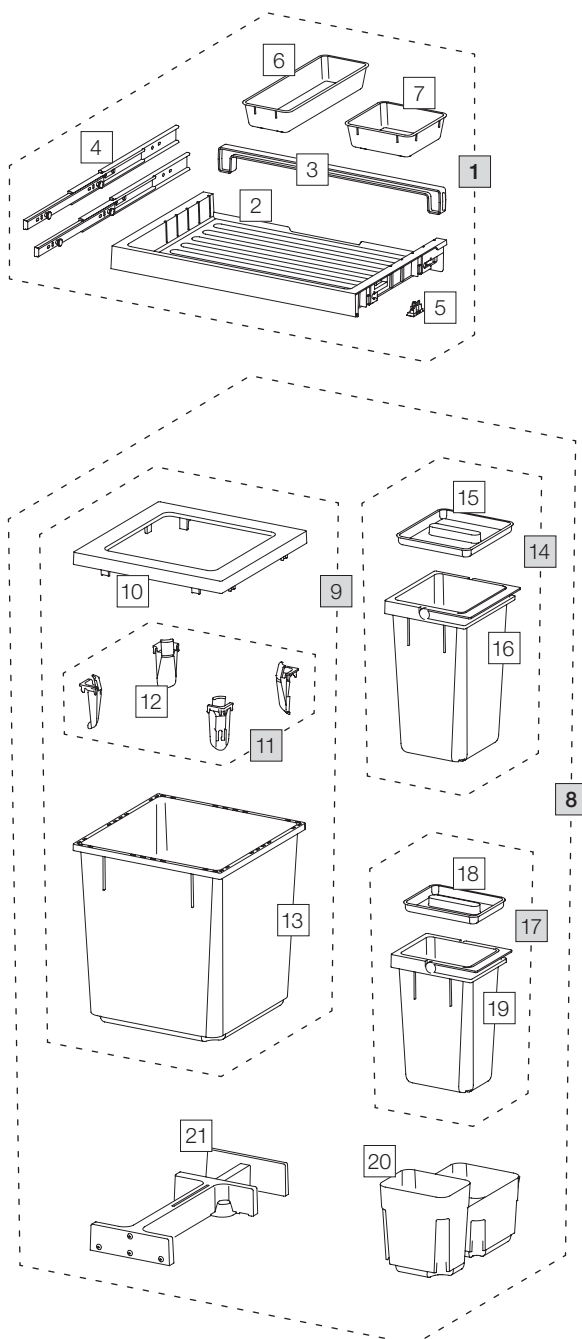

# X60 L5 Premium

Art. n° 80.50.402

## Système de tri de déchets extractible pré-existant

Art. n°	Désignation	Excl. TVA
<b>1</b>	<b>80.42.401 Tiroir 60 Premium</b>	<b>69.00</b>
2	12274 Tiroir 60 Premium	29.60
3	12278 Paroi arrière 60	6.10
4	12283 Rail avec boulon (paire)	19.70
5	12948 Clip 18/19 (4 pc.)	4.20
6	12483 Coque supplémentaire long	9.30
7	12282 Coque supplémentaire	7.40
<b>8</b>	<b>80.51.401 Récipients de tri de déchets X60 L5</b>	<b>169.00</b>
9	12682 Récipient 40 litre, complet	83.90
10	12247 Cadre de couverture	17.40
11	12252 Tendeur de sac (4 pc.)	16.40
12	12721 Tendeur de sac	4.10
13	12244 Récipient 40 litre	52.40
14	12940 Récipient 8 litre, complet	27.10
15	12271 Couvercle 8 litre	5.90
16	12440 Récipient 8 litre avec anse	21.20
17	12941 Récipient 5 litre, complet	22.60
18	12272 Couvercle 5 litre	4.20
19	12441 Récipient 5 litre avec anse	18.40
20	12254 Bac de base 600, L	19.80
21	12625 Cliquet, complet	39.80

■ Set

□ Eléments détachés