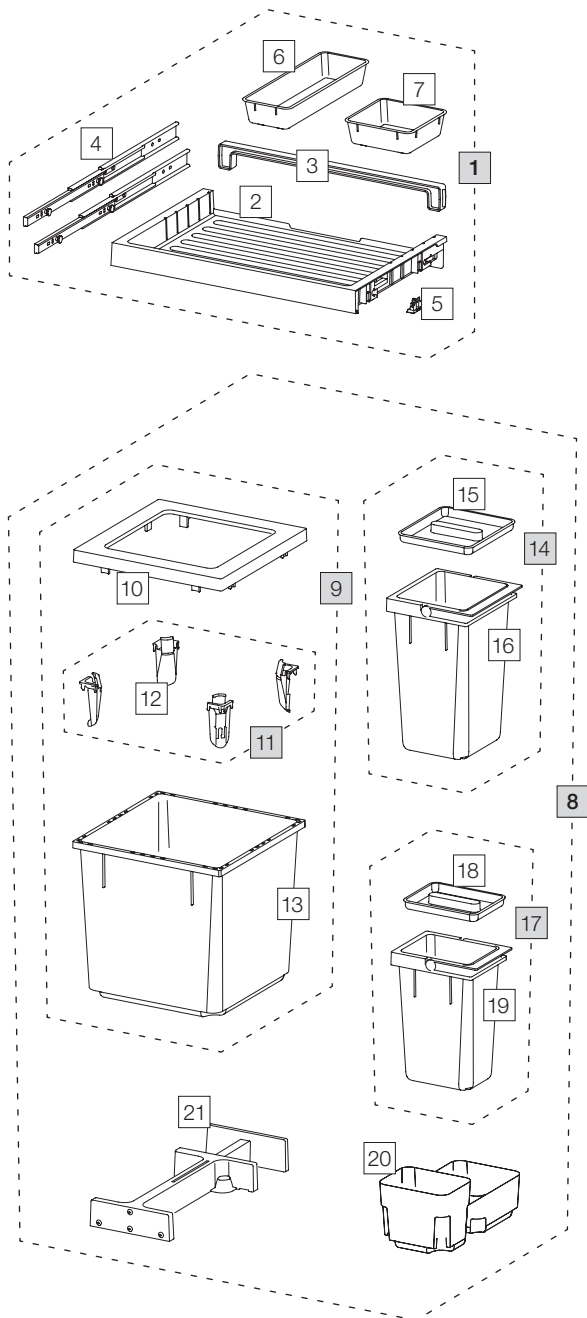

X60 M5 Premium

Art. n° 80.50.404

Système de tri de déchets extractible pré-existant

Art. n°	Désignation	Excl. TVA
1	80.42.401 Tiroir 60 Premium	69.00
2	12274 Tiroir 60 Premium	29.60
3	12278 Paroi arrière 60	6.10
4	12283 Rail avec boulon (paire)	19.70
5	12948 Clip 18/19(4 pc.)	4.20
6	12483 Coque supplémentaire long	9.30
7	12282 Coque supplémentaire	7.40
8	80.51.402 Récipients de tri de déchets X60 M5	169.00
9	12683 Récipient 35 litre, complet	83.90
10	12247 Cadre de couverture	17.40
11	12252 Tendeur de sac (4 pc.)	16.40
12	12721 Tendeur de sac	4.10
13	12245 Récipient 35 litre	52.40
14	12940 Récipient 8 litre, complet	27.10
15	12271 Couvercle 8 litre	5.90
16	12440 Récipient 8 litre avec anse	21.20
17	12941 Récipient 5 litre, complet	22.60
18	12272 Couvercle 5 litre	4.20
19	12441 Récipient 5 litre avec anse	18.40
20	12255 Bac de base 600, M	19.20
21	12625 Cliquet, complet	39.80

- Set
- Éléments détachés