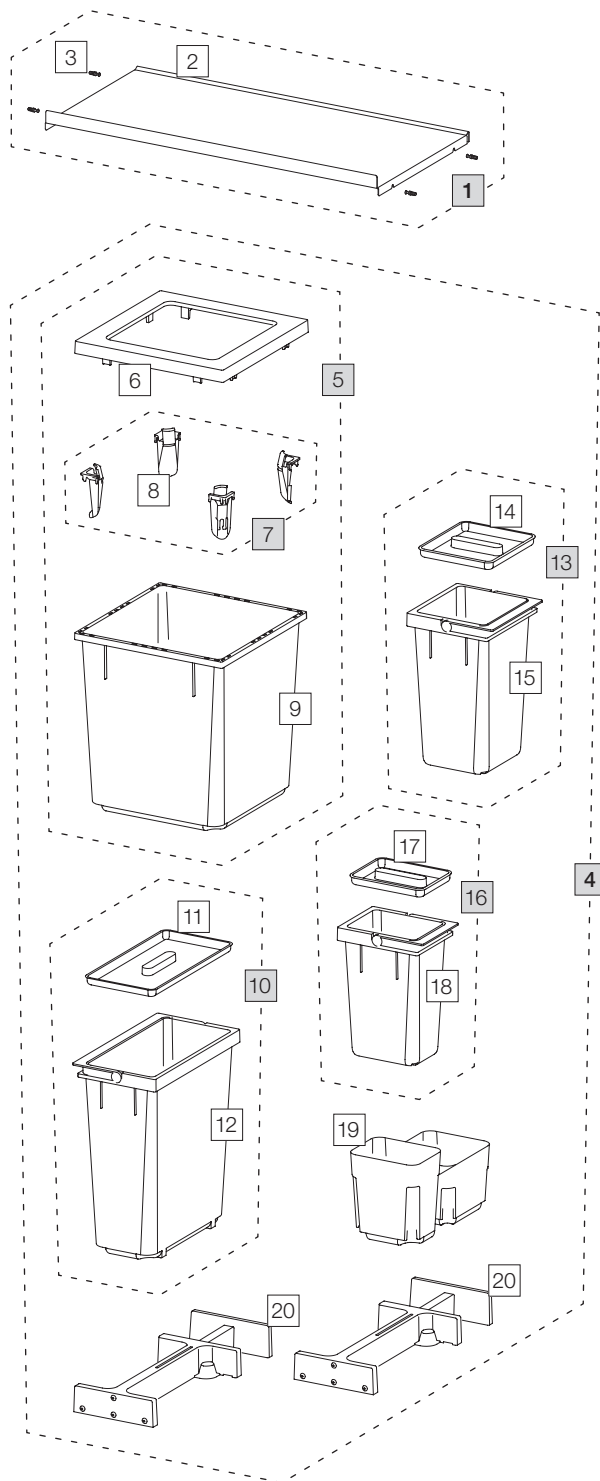

X80 L6 Basic

Art. n° 80.50.501

Systeme de tri de déchets extractible pré-existant

Art. n°	Désignation	Excl. TVA
1	80.41.501 Couvercle 80 Basic	62.00
2	12291 Couvercle 80 Basic	58.70
3	12881 Boulon d'assemblage (4 pc.)	3.90
4	80.51.501 Récipients de tri de déchets X80 L6	219.00
5	12682 Récipient 40 litre, complet	83.90
6	12247 Cadre de couverture	17.40
7	12252 Tendeur de sac (4 pc.)	16.40
8	12721 Tendeur de sac	4.10
9	12244 Récipient 40 litre	52.40
10	12943 Récipient 18 litre, complet	40.40
11	12387 Couvercle 18 litre	8.10
12	12452 Récipient 18 litre avec anse	32.30
13	12940 Récipient 8 litre, complet	27.10
14	12271 Couvercle 8 litre	5.90
15	12440 Récipient 8 litre avec anse	21.20
16	12941 Récipient 5 litre, complet	22.60
17	12272 Couvercle 5 litre	4.20
18	12441 Récipient 5 litre avec anse	18.40
19	12254 Bac de base 600, L	19.80
20	12625 Cliquet, complet	39.80

- Set
- Eléments détachés