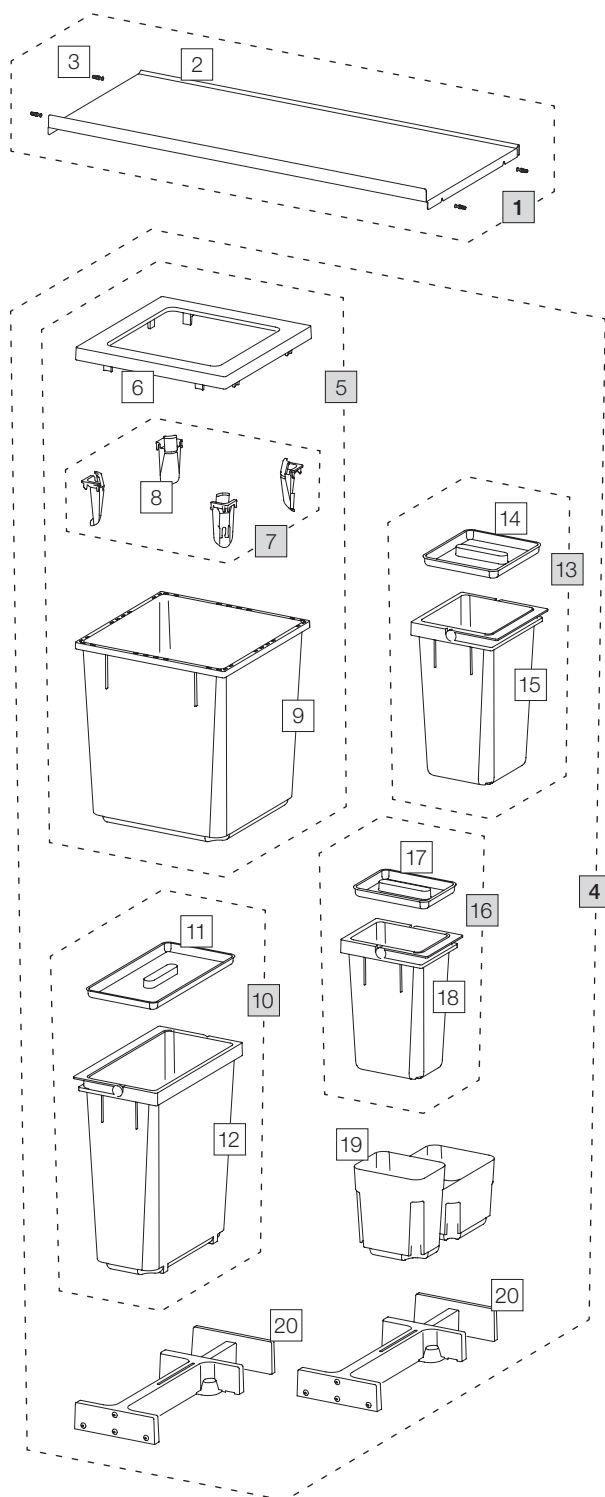

X90 L6 Basic

Art. n° 80.50.601

Systeme de tri de déchets extractible pré-existant

Art. n°	Désignation	Excl. TVA
1	80.41.601 Couvercle 90 Basic	62.00
2	12292 Couvercle 90 Basic	59.80
3	12881 Boulon d'assemblage (4 pc.)	3.90
4	80.51.501 Réceptifs de tri de déchets X80 L6	219.00
5	12682 Réceptif 40 litre, complet	83.90
6	12247 Cadre de couverture	17.40
7	12252 Tendeur de sac (4 pc.)	16.40
8	12721 Tendeur de sac	4.10
9	12244 Réceptif 40 litre	52.40
10	12943 Réceptif 18 litre, complet	40.40
11	12387 Couvercle 18 litre	8.10
12	12452 Réceptif 18 litre avec anse	32.30
13	12940 Réceptif 8 litre, complet	27.10
14	12271 Couvercle 8 litre	5.90
15	12440 Réceptif 8 litre avec anse	21.20
16	12941 Réceptif 5 litre, complet	22.60
17	12272 Couvercle 5 litre	4.20
18	12441 Réceptif 5 litre avec anse	18.40
19	12254 Bac de base 600, L	19.80
20	12625 Cliquet, complet	39.80

- Set
- Eléments détachés