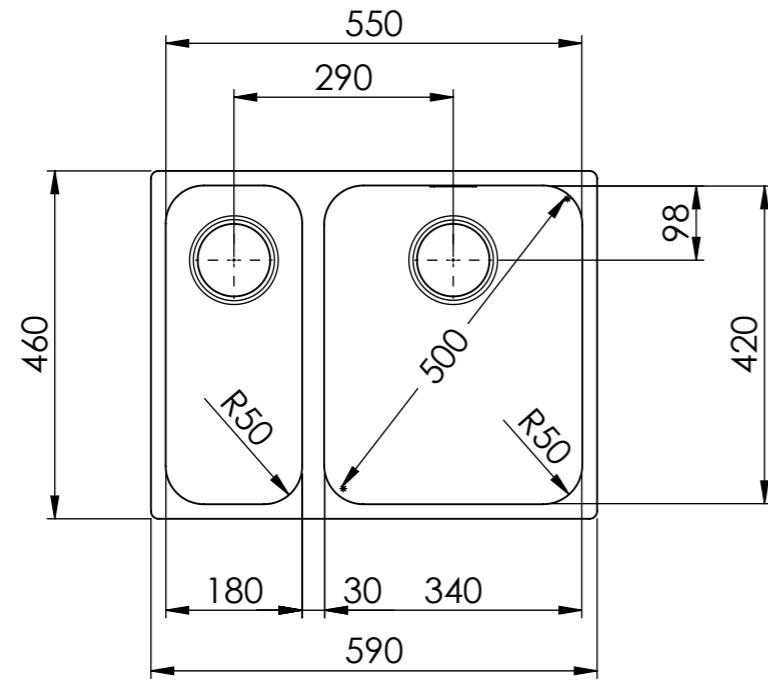

Becken 340 x 420 x 175mm, 17 Liter
 Becken 180 x 420 x 140mm, 6 Liter

Für dieses Dokument und den darin dargestellten Gegenstand behalten wir uns alle Rechte vor. Vervielfältigung, Bekanntgabe an Dritte oder Verwendung seines Inhalts, ohne unsere Zustimmung ist verboten. © Copyright 2003 Suter Inox AG. All rights reserved.