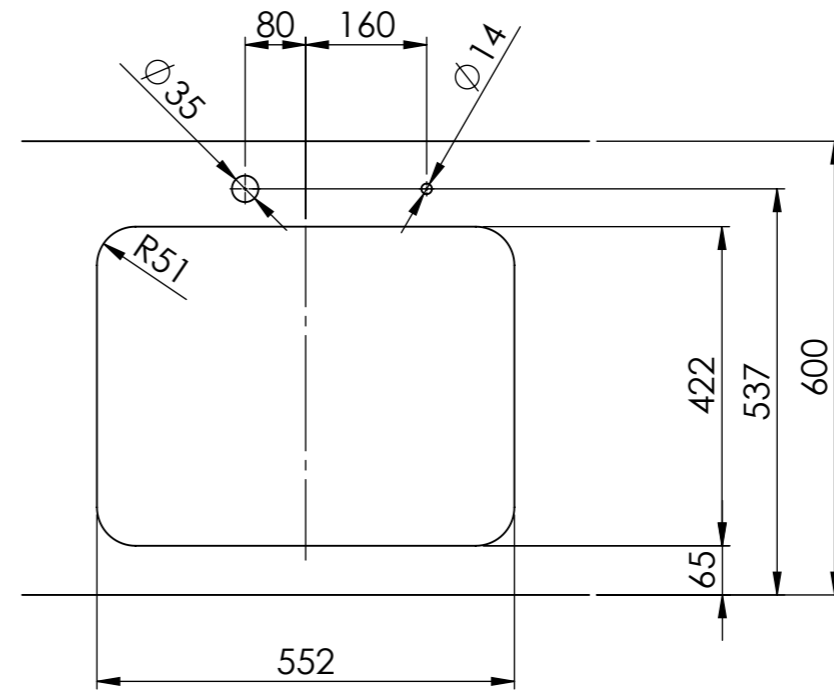

Becken 340 x 420 x 175mm, 17 Liter
 Becken 180 x 420 x 140mm, 6 Liter

Für dieses Dokument und den darin dargestellten Gegenstand behalten wir uns alle Rechte vor. Vervielfältigung, Bekanntgabe an Dritte oder Verwendung seines Inhalts, ohne unsere Zustimmung ist verboten. © Copyright 2003 Suter Inox AG. All rights reserved.