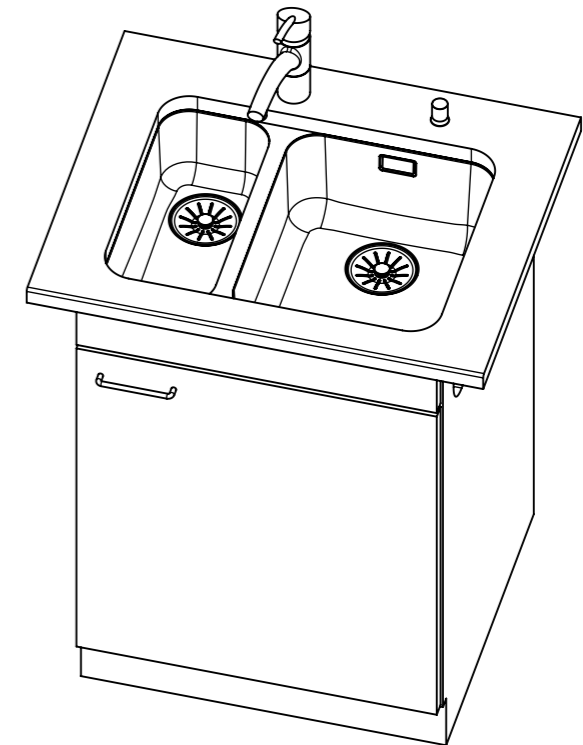

Becken 340 x 420 x 175mm, 17 Liter
 Becken 180 x 420 x 140mm, 6 Liter

Für dieses Dokument und den darin dargestellten Gegenstand behalten wir uns alle Rechte vor. Vervielfältigung, Bekanntgabe an Dritte oder Verwendung seines Inhalts, ohne unsere Zustimmung ist verboten. © Copyright 2003 Suter Inox AG. All rights reserved.