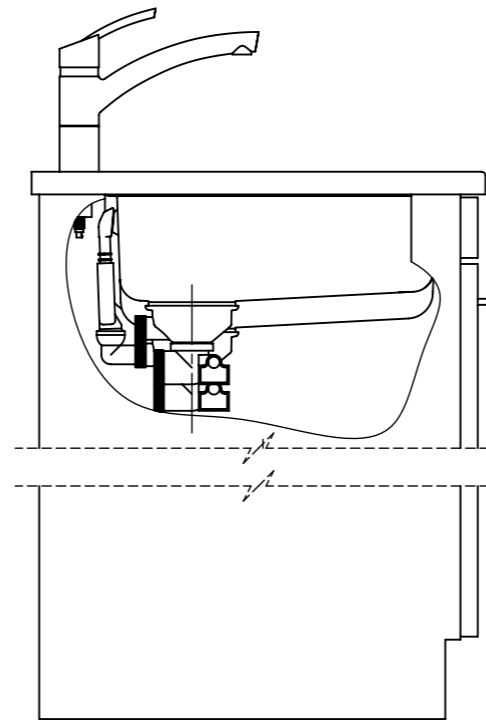

Becken 340 x 420 x 175mm, 17 Liter
 Becken 180 x 420 x 140mm, 6 Liter

Für dieses Dokument und den darin dargestellten Gegenstand behalten wir uns alle Rechte vor. Vervielfältigung, Bekanntgabe an Dritte oder Verwendung seines Inhalts, ohne unsere Zustimmung ist verboten. © Copyright 2003 Suter Inox AG. All rights reserved.