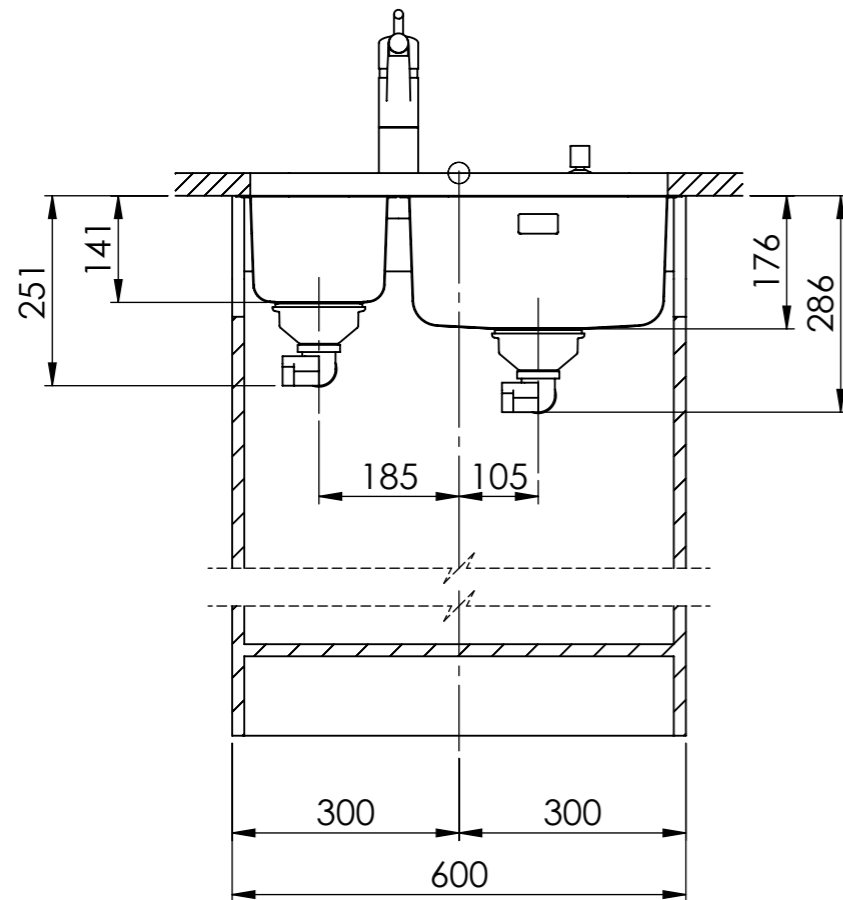

Becken 340 x 420 x 175mm, 17 Liter
 Becken 180 x 420 x 140mm, 6 Liter

Für dieses Dokument und den darin dargestellten Gegenstand behalten wir uns alle Rechte vor. Vervielfältigung, Bekanntgabe an Dritte oder Verwendung seines Inhalts, ohne unsere Zustimmung ist verboten. © Copyright 2003 Suter Inox AG. All rights reserved.