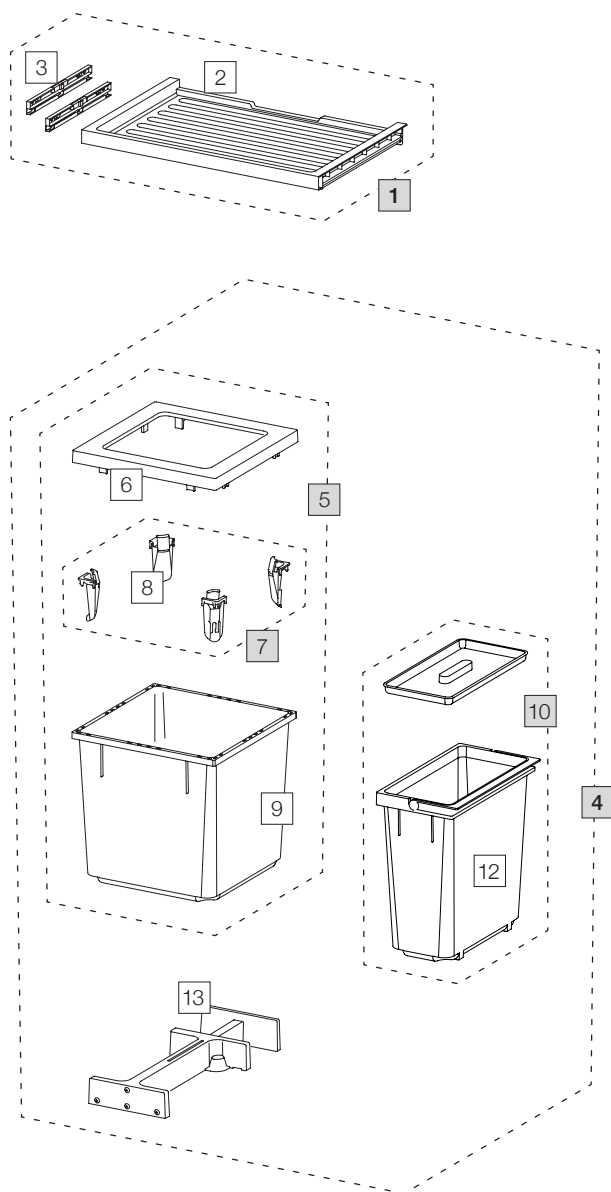

X60 M7 Basic

Art. n° 80.50.407

Système de tri de déchets extractible pré-existant

	Art. n°	Désignation	Excl. TVA
1	80.41.401	Tiroir 60 Basic	31.00
2	12285	Tiroir 60 Basic	26.20
3	13011	Adaptateur Tiroir (paire)	9.40
4	80.51.404	Récipients de tri de déchets X60 M7	152.00
5	12683	Récipient 35 litre, complet	88.80
6	12247	Cadre de couverture	18.40
7	12252	Tendeur de sac (4 pc.)	17.40
8	12721	Tendeur de sac	4.40
9	12245	Récipient 35 litre	55.50
10	13021	Récipient 15 litre, complet	36.70
11	12313	Couvercle 11/15/18 litre	8.60
12	12453	Récipient 15 litre avec anse	28.10
13	12625	Cliquet, complet	42.10

- Set
- Eléments détachés