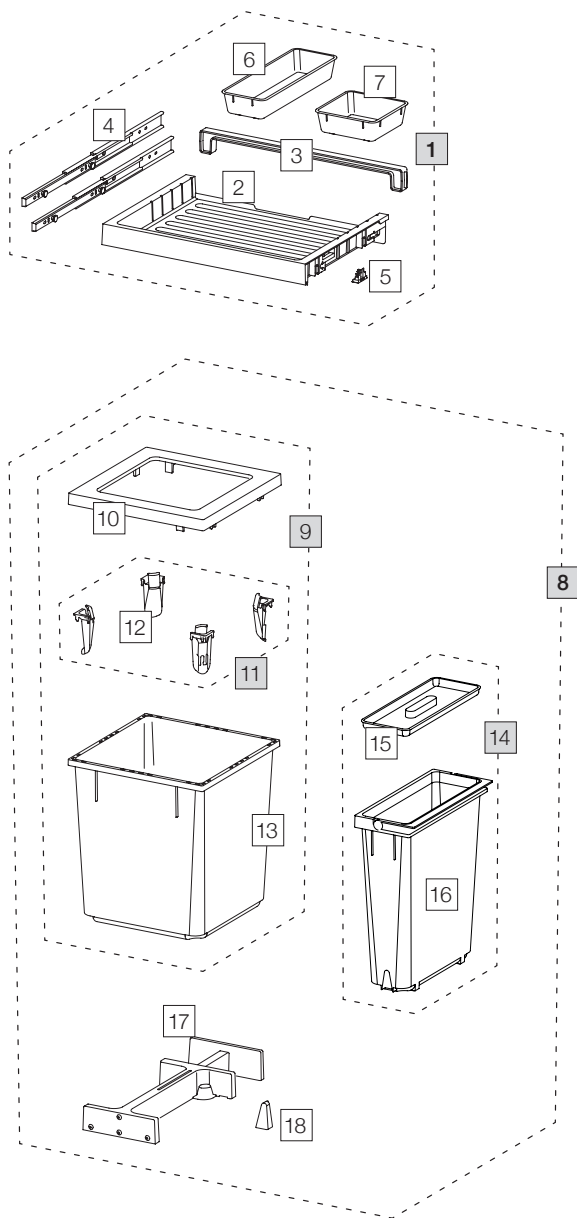

X55 L7 Premium

Art. n° 80.50.306

Système de tri de déchets extractible pré-existant

	Art. n°	Désignation	Excl. TVA
1	80.42.301	Tiroir 55 Premium	73.00
2	12275	Tiroir 55 Premium	31.40
3	12279	Paroi arrière 55	6.50
4	12283	Rail avec boulon (paire)	20.90
5	12948	Clip 18/19 (4 pc.)	4.50
6	12483	Coque supplémentaire long	9.90
7	12282	Coque supplémentaire	7.90
8	80.51.303	Récipients de tri de déchets X55 L7	152.00
9	12682	Récipient 40 litre, complet	88.80
10	12247	Cadre de couverture	18.40
11	12252	Tendeur de sac (4 pc.)	17.40
12	12721	Tendeur de sac	4.40
13	12244	Récipient 40 litre	55.50
14	13023	Récipient 12.5 litre, complet	32.30
15	12387	Couvercle 11.5/12.5 litre	7.90
16	12455	Récipient 12.5 litre avec ansel	24.40
17	12625	Cliquet, complet	42.10
18	12260	Coin	2.00

- Set
- Eléments détachés