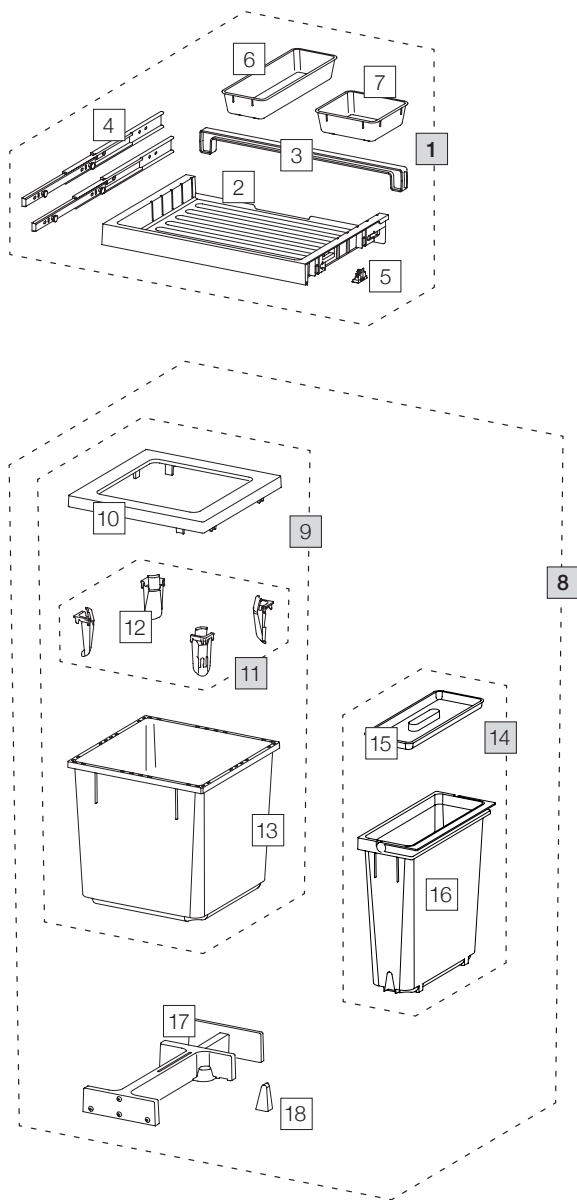

X55 M7 Premium

Art. n° 80.50.308

Système de tri de déchets extractible pré-existant

Art. n°	Désignation	Excl. TVA
1	80.42.301 Tiroir 55 Premium	73.00
2	12275 Tiroir 55 Premium	31.40
3	12279 Paroi arrière 55	6.50
4	12283 Rail avec boulon (paire)	20.90
5	12948 Clip 18/19 (4 pc.)	4.50
6	12483 Coque supplémentaire long	9.90
7	12282 Coque supplémentaire	7.90
8	80.51.304 Récipients de tri de déchets X55 M7	152.00
9	12683 Récipient 35 litre, complet	88.80
10	12247 Cadre de couverture	18.40
11	12252 Tendeur de sac (4 pc.)	17.40
12	12721 Tendeur de sac	4.40
13	12245 Récipient 35 litre	55.50
14	13024 Récipient 11.5 litre, complet	31.80
15	12387 Couvercle 11.5/12.5 litre	7.90
16	12456 Récipient 11.5 litre avec ansel	23.90
17	12625 Cliquet, complet	42.10
18	12260 Coin	2.00

- Set
- Eléments détachés