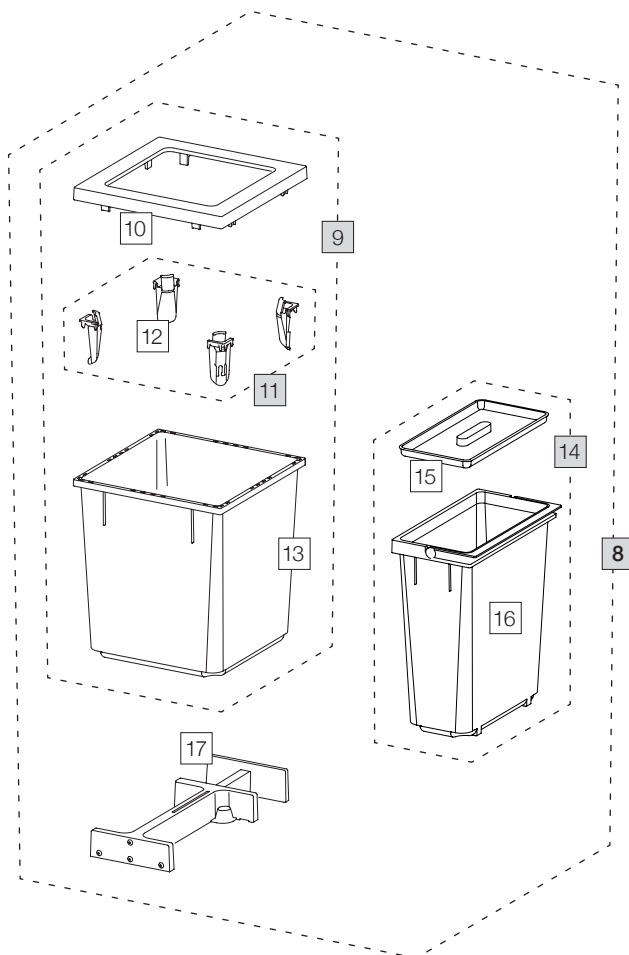

# X60 L7 Premium

Art. n° 80.50.406

**Système de tri de déchets extractible pré-existant**

Art. n°	Désignation	Excl. TVA
<b>1</b>	<b>80.42.401 Tiroir 60 Premium</b>	<b>73.00</b>
2	12274 Tiroir 60 Premium	31.40
3	12278 Paroi arrière 60	6.50
4	12283 Rail avec boulon (paire)	20.90
5	12948 Clip 18/19 (4 pc.)	4.50
6	12483 Coque supplémentaire long	9.90
7	12282 Coque supplémentaire	7.90
<b>4</b>	<b>80.51.403 Récipients de tri de déchets X60 L7</b>	<b>152.00</b>
9	12682 Récipient 40 litre, complet	88.80
10	12247 Cadre de couverture	18.40
11	12252 Tendeur de sac (4 pc.)	17.40
12	12721 Tendeur de sac	4.40
13	12244 Récipient 40 litre	55.50
14	12943 Récipient 18 litre, complet	42.80
15	12313 Couvercle 11/15/18 litre	8.60
16	12452 Récipient 18 litre avec ansel	34.20
17	12625 Cliquet, complet	42.10

- Set
- Eléments détachés