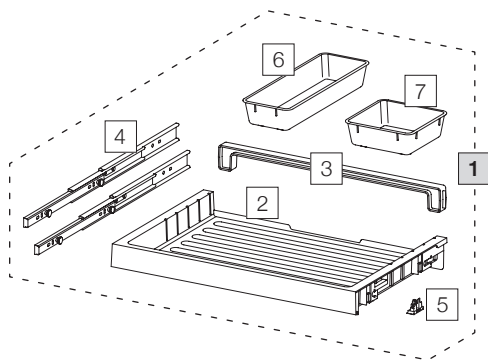

# X60 L7 Premium

Art. n° 80.50.406

**Système de tri de déchets extractible pré-existant**

Art. n°	Désignation	Excl. TVA
<b>1</b>	<b>80.42.401 Tiroir 60 Premium</b>	<b>73.00</b>
2	12274 Tiroir 60 Premium	31.40
3	12278 Paroi arrière 60	6.50
4	12283 Rail avec boulon (paire)	20.90
5	12948 Clip 18/19 (4 pc.)	4.50
6	12483 Coque supplémentaire long	9.90
7	12282 Coque supplémentaire	7.90
<b>4</b>	<b>80.51.403 Récipients de tri de déchets X60 L7</b>	<b>152.00</b>
9	12682 Récipient 40 litre, complet	88.80
10	12247 Cadre de couverture	18.40
11	12252 Tendeur de sac (4 pc.)	17.40
12	12721 Tendeur de sac	4.40
13	12244 Récipient 40 litre	55.50
14	12943 Récipient 18 litre, complet	42.80
15	12313 Couvercle 11/15/18 litre	8.60
16	12452 Récipient 18 litre avec ansel	34.20
17	12625 Cliquet, complet	42.10

- Set
- Eléments détachés