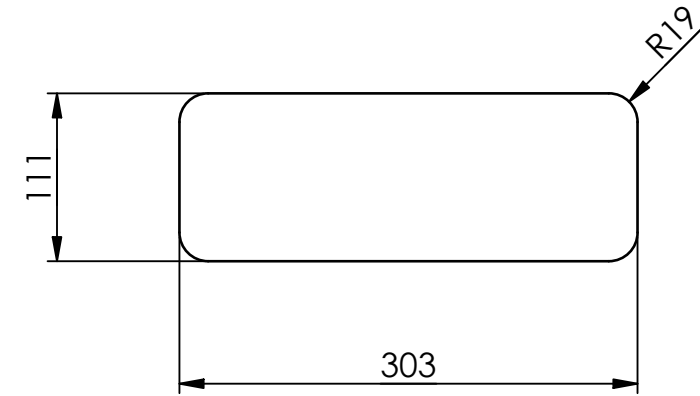

Vantis V 11U

Masse / Ausschnittkontur
 Dimensions / contour de découpe
 Dimensioni / contorno dell'apertura

Für dieses Dokument und den darin dargestellten Gegenstand behalten wir uns alle Rechte vor. Vervielfältigung, Bekanntgabe an Dritte oder Verwendung seines Inhalts, ohne unsere Zustimmung ist verboten. © Copyright 2005 Suter Inox AG. All rights reserved.