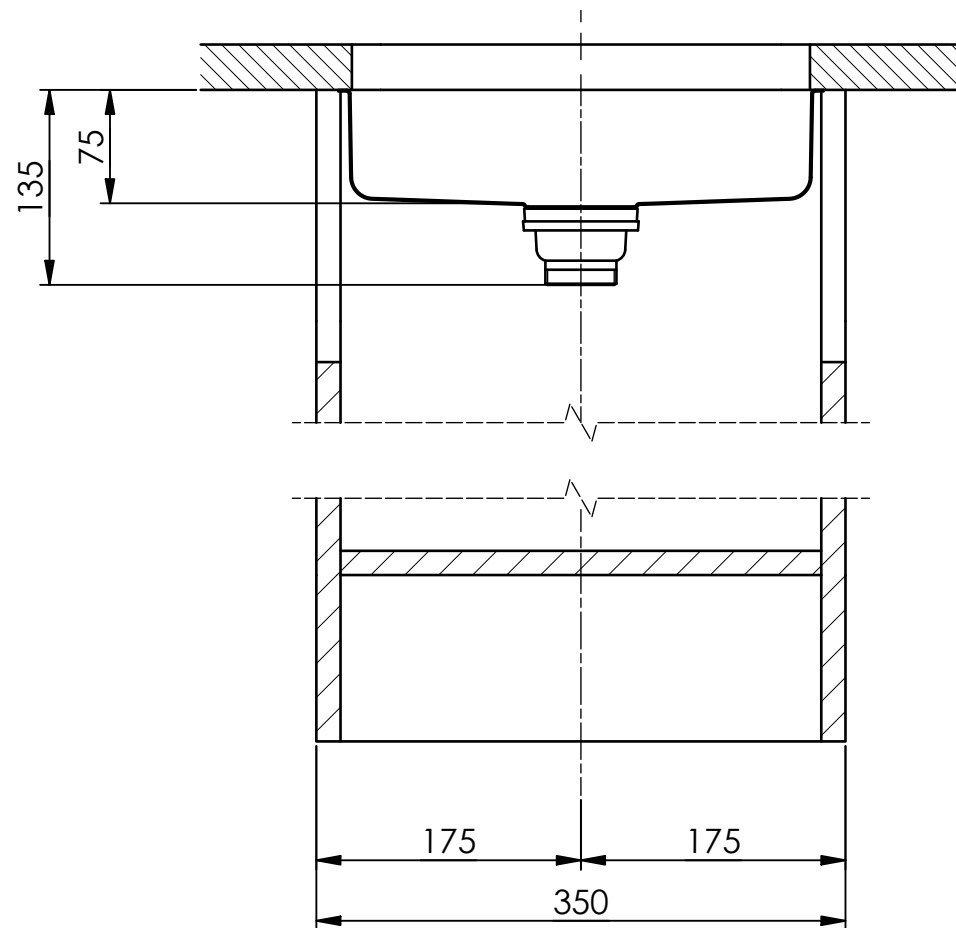

Vantis V 11U

Masse / Ausschnittkontur
 Dimensions / contour de découpe
 Dimensioni / contorno dell'apertura

Für dieses Dokument und den darin dargestellten Gegenstand behalten wir uns alle Rechte vor. Vervielfältigung, Bekanntgabe an Dritte oder Verwendung seines Inhalts, ohne unsere Zustimmung ist verboten. © Copyright 2005 Suter Inox AG. All rights reserved.