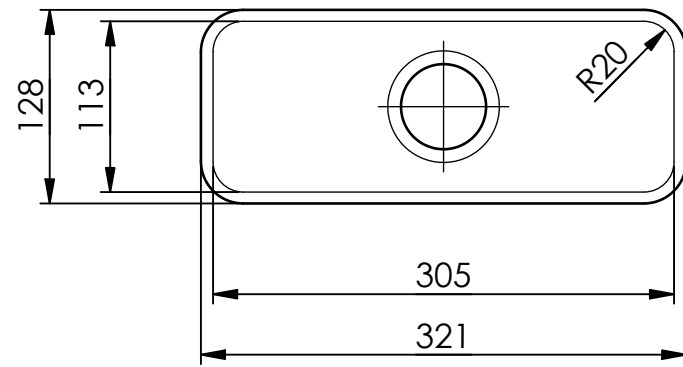

Vantis V 11U

Masse / Ausschnittkontur
 Dimensions / contour de découpe
 Dimensioni / contorno dell'apertura

Für dieses Dokument und den darin dargestellten Gegenstand behalten wir uns alle Rechte vor. Vervielfältigung, Bekanntgabe an Dritte oder Verwendung seines Inhalts, ohne unsere Zustimmung ist verboten. © Copyright 2005 Suter Inox AG. All rights reserved.