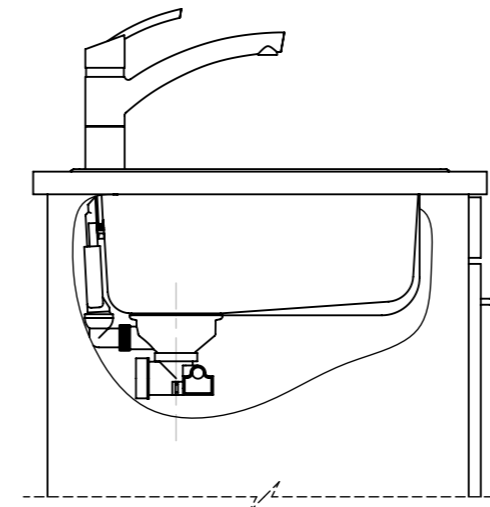

# Comfort C 75TL

Masse / Ausschnittkontur  
 Dimensions / contour de découpe  
 Dimensioni / contorno dell'apertura

Holz / Bois / Legno h = >28 mm  
 Stein / Pierre / Pietra h = 28 - 32 mm

Für dieses Dokument und den darin dargestellten Gegenstand behalten wir uns alle Rechte vor. Vervielfältigung, Bekanntgabe an Dritte oder Verwendung seines Inhalts ohne unsere Zustimmung ist verboten. © Copyright 2005 Suter Inox AG. All rights reserved.