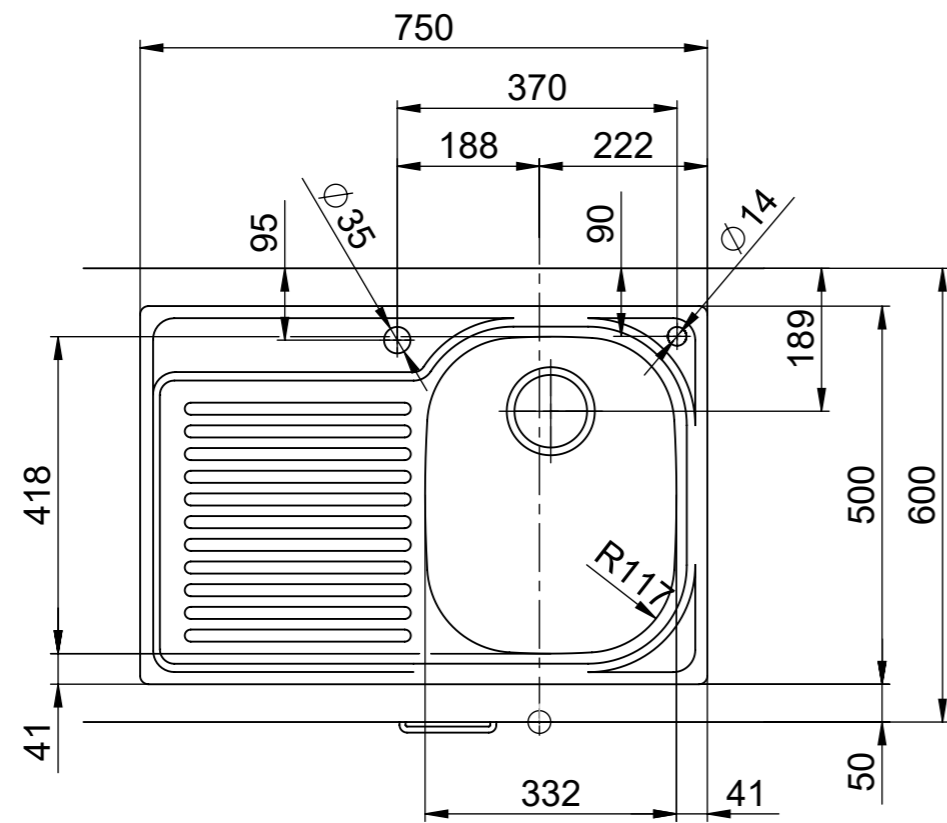

# Comfort C 75TL

Masse / Ausschnittkontur  
 Dimensions / contour de découpe  
 Dimensioni / contorno dell'apertura

Holz / Bois / Legno h = >28 mm  
 Stein / Pierre / Pietra h = 28 - 32 mm

Für dieses Dokument und den darin dargestellten Gegenstand behalten wir uns alle Rechte vor. Vervielfältigung, Bekanntgabe an Dritte oder Verwendung seines Inhalts ohne unsere Zustimmung ist verboten. © Copyright 2005 Suter Inox AG. All rights reserved.