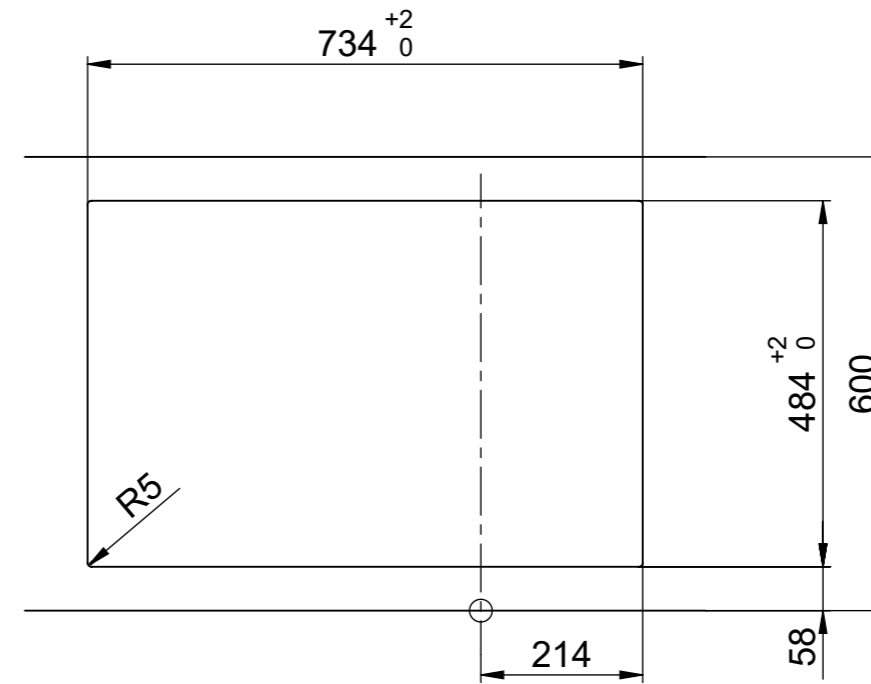

# Comfort C 75TL

Masse / Ausschnittkontur  
 Dimensions / contour de découpe  
 Dimensioni / contorno dell'apertura

Holz / Bois / Legno h = >28 mm  
 Stein / Pierre / Pietra h = 28 - 32 mm

Für dieses Dokument und den darin dargestellten Gegenstand behalten wir uns alle Rechte vor. Vervielfältigung, Bekanntgabe an Dritte oder Verwendung seines Inhalts ohne unsere Zustimmung ist verboten. © Copyright 2005 Suter Inox AG. All rights reserved.