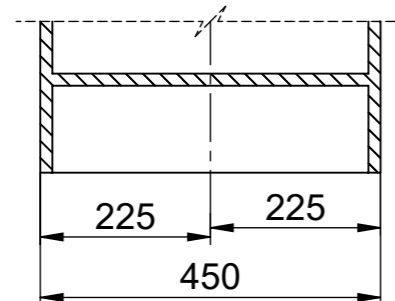

# Comfort C 75TL

Masse / Ausschnittkontur  
 Dimensions / contour de découpe  
 Dimensioni / contorno dell'apertura

Holz / Bois / Legno h = >28 mm  
 Stein / Pierre / Pietra h = 28 - 32 mm

Für dieses Dokument und den darin dargestellten Gegenstand behalten wir uns alle Rechte vor. Vervielfältigung, Bekanntgabe an Dritte oder Verwendung seines Inhalts ohne unsere Zustimmung ist verboten. © Copyright 2005 Suter Inox AG. All rights reserved.