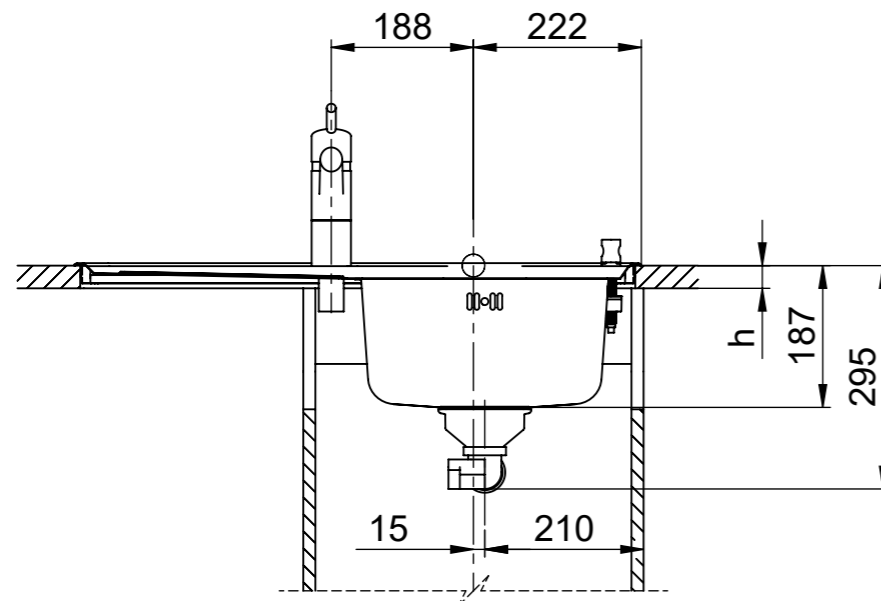

# Comfort C 75TL

Masse / Ausschnittkontur  
 Dimensions / contour de découpe  
 Dimensioni / contorno dell'apertura

Holz / Bois / Legno h = >28 mm  
 Stein / Pierre / Pietra h = 28 - 32 mm

Für dieses Dokument und den darin dargestellten Gegenstand behalten wir uns alle Rechte vor. Vervielfältigung, Bekanntgabe an Dritte oder Verwendung seines Inhalts ohne unsere Zustimmung ist verboten. © Copyright 2005 Suter Inox AG. All rights reserved.