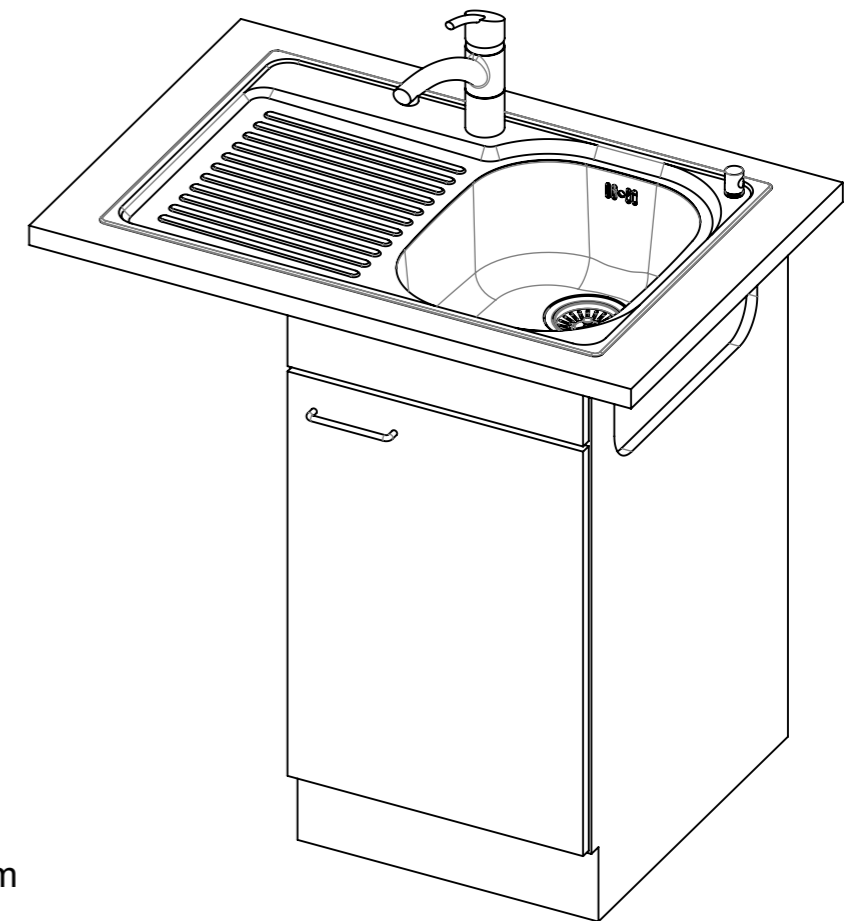

# Comfort C 75TL

Masse / Ausschnittkontur  
 Dimensions / contour de découpe  
 Dimensioni / contorno dell'apertura

Holz / Bois / Legno h = >28 mm  
 Stein / Pierre / Pietra h = 28 - 32 mm

Für dieses Dokument und den darin dargestellten Gegenstand behalten wir uns alle Rechte vor. Vervielfältigung, Bekanntgabe an Dritte oder Verwendung seines Inhalts ohne unsere Zustimmung ist verboten. © Copyright 2005 Suter Inox AG. All rights reserved.