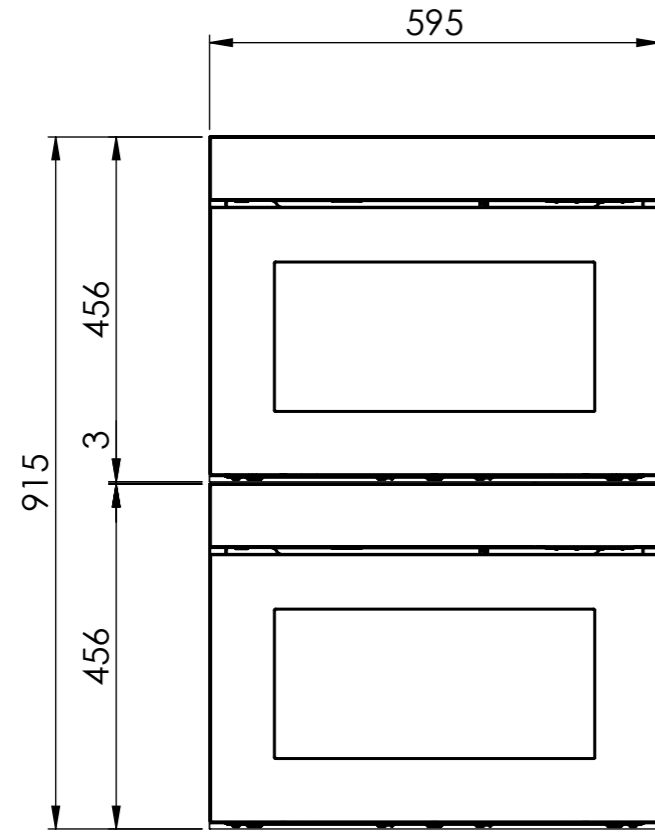

CS310 / BM360: 230 V / 16 A, T23, 1800 mm

Für dieses Dokument und den darin dargestellten Gegenstand behalten wir uns alle Rechte vor. Vervielfältigung, Bekanntgabe an Dritte oder Verwendung seines Inhalts ohne unsere Zustimmung ist verboten. © Copyright 2005 Suter Inox AG. All rights reserved.