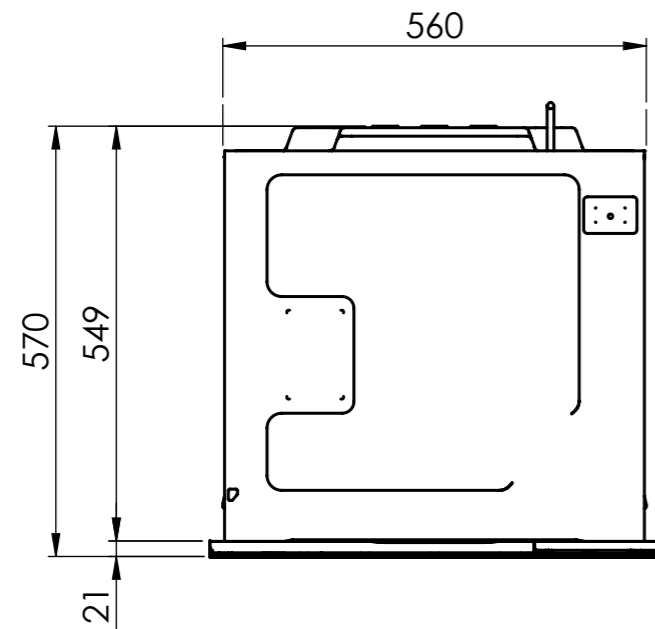

CS310 / BM360: 230 V / 16 A, T23, 1800 mm

Für dieses Dokument und den darin dargestellten Gegenstand behalten wir uns alle Rechte vor. Vervielfältigung, Bekanntgabe an Dritte oder Verwendung seines Inhalts ohne unsere Zustimmung ist verboten. © Copyright 2005 Suter Inox AG. All rights reserved.