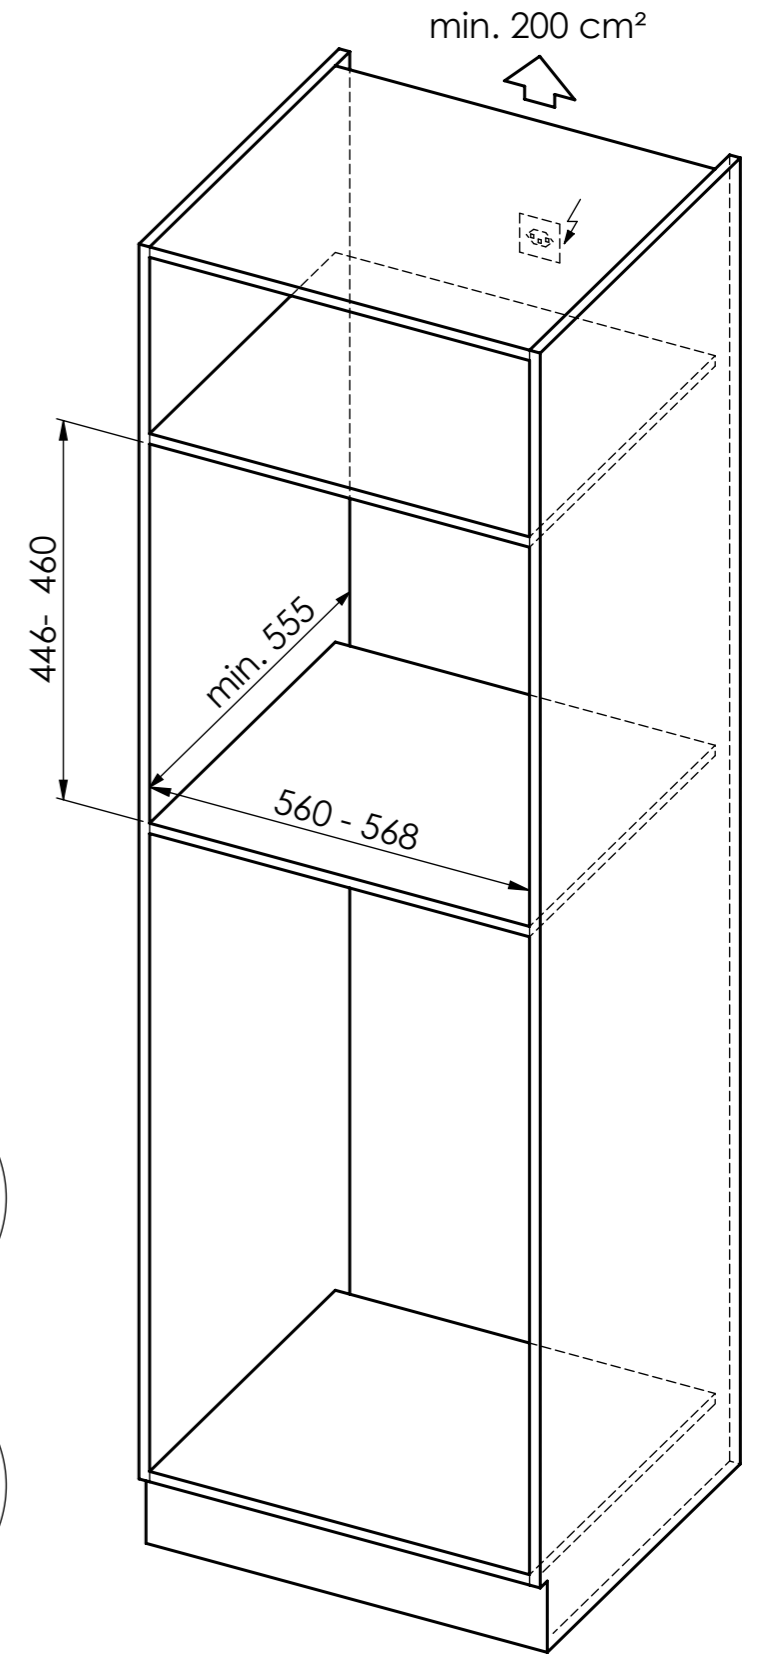

 BM360: 230 V / 16 A, T23, 1800 mm

Für dieses Dokument und den darin dargestellten Gegenstand behalten wir uns alle Rechte vor. Vervielfältigung, Bekanntgabe an Dritte oder Verwendung seines Inhalts ohne unsere Zustimmung ist verboten. © Copyright 2005 Suter Inox AG. All rights reserved.