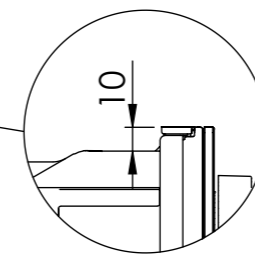

CS310 / BM360: 230 V / 16 A, T23, 1800 mm

WS200/300: 230V / 10A, T12, 1500mm

Für dieses Dokument und den darin dargestellten Gegenstand behalten wir uns alle Rechte vor. Vervielfältigung, Bekanntgabe an Dritte oder Verwendung seines Inhalts ohne unsere Zustimmung ist verboten. © Copyright 2005 Suter Inox AG. All rights reserved.