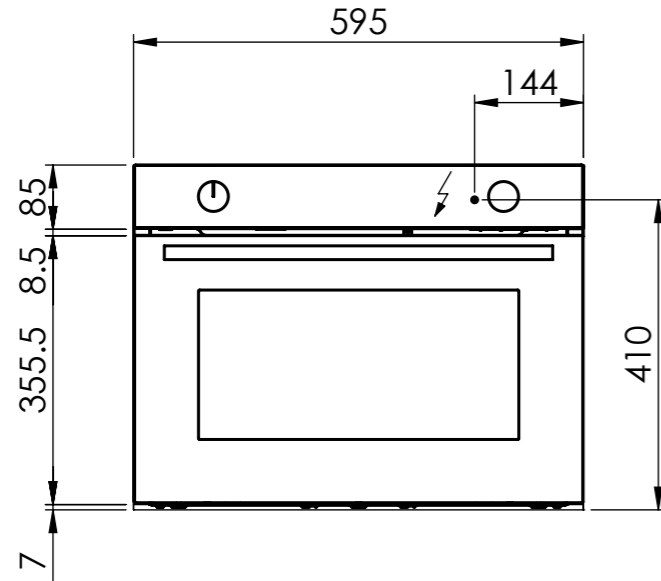

 BM360: 230 V / 16 A, T23, 1800 mm

Für dieses Dokument und den darin dargestellten Gegenstand behalten wir uns alle Rechte vor. Vervielfältigung, Bekanntgabe an Dritte oder Verwendung seines Inhalts ohne unsere Zustimmung ist verboten. © Copyright 2005 Suter Inox AG. All rights reserved.

 CS310 / BM360: 230 V / 16 A, T23, 1800 mm

 WS200/300: 230V / 10A, T12, 1500mm

Für dieses Dokument und den darin dargestellten Gegenstand behalten wir uns alle Rechte vor. Vervielfältigung, Bekanntgabe an Dritte oder Verwendung seines Inhalts ohne unsere Zustimmung ist verboten. © Copyright 2005 Suter Inox AG. All rights reserved.