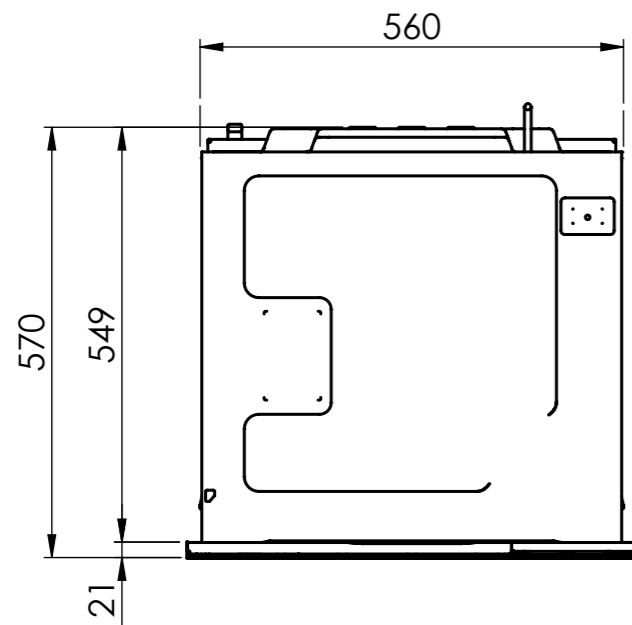

 BM360: 230 V / 16 A, T23, 1800 mm

Für dieses Dokument und den darin dargestellten Gegenstand behalten wir uns alle Rechte vor. Vervielfältigung, Bekanntgabe an Dritte oder Verwendung seines Inhalts ohne unsere Zustimmung ist verboten. © Copyright 2005 Suter Inox AG. All rights reserved.

 CS310 / BM360: 230 V / 16 A, T23, 1800 mm

 WS200/300: 230V / 10A, T12, 1500mm

Für dieses Dokument und den darin dargestellten Gegenstand behalten wir uns alle Rechte vor. Vervielfältigung, Bekanntgabe an Dritte oder Verwendung seines Inhalts ohne unsere Zustimmung ist verboten. © Copyright 2005 Suter Inox AG. All rights reserved.