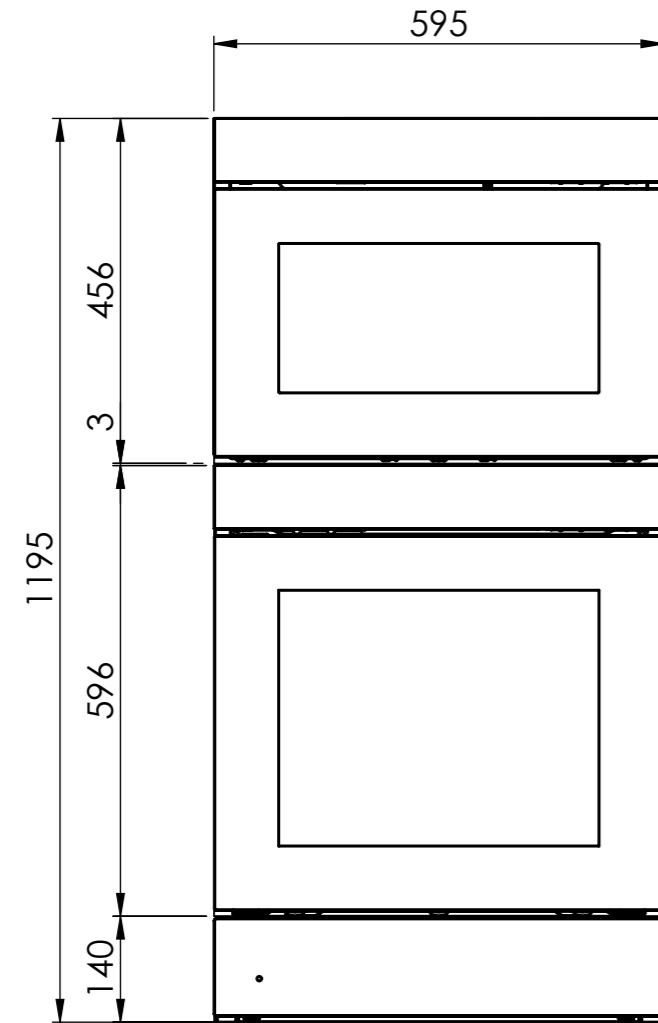

Samsung BO310 / BO360 - CS310 / BM360 - WS200/300

CS310 / BM360: 230 V / 16 A, T23, 1800 mm
BO310 / BO360: 230 V / 16 A, T23, 1400 mm
WS200/300: 230V / 10A, T12, 1500mm

Für dieses Dokument und den darin dargestellten Gegenstand behalten wir uns alle Rechte vor. Vervielfältigung, Bekanntgabe an Dritte oder Verwendung seines Inhalts ohne unsere Zustimmung ist verboten. © Copyright 2005 Suter Inox AG. All rights reserved.