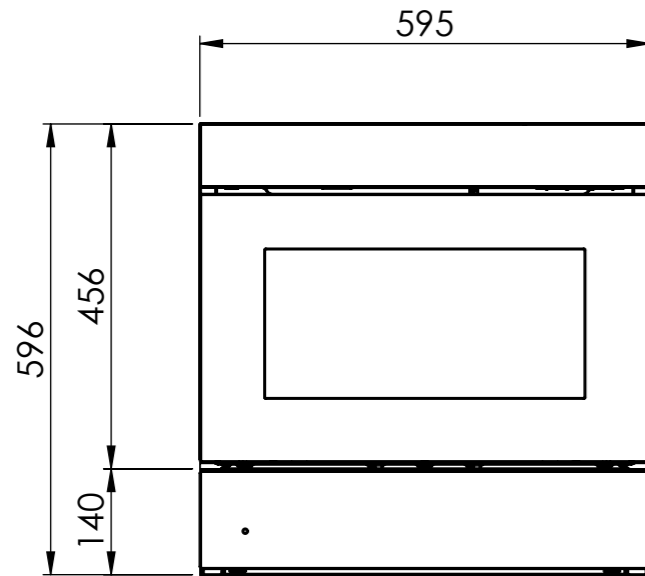

 BM360: 230 V / 16 A, T23, 1800 mm

Für dieses Dokument und den darin dargestellten Gegenstand behalten wir uns alle Rechte vor. Vervielfältigung, Bekanntgabe an Dritte oder Verwendung seines Inhalts ohne unsere Zustimmung ist verboten. © Copyright 2005 Suter Inox AG. All rights reserved.

 CS310 / BM360: 230 V / 16 A, T23, 1800 mm

 WS200/300: 230V / 10A, T12, 1500mm

Für dieses Dokument und den darin dargestellten Gegenstand behalten wir uns alle Rechte vor. Vervielfältigung, Bekanntgabe an Dritte oder Verwendung seines Inhalts ohne unsere Zustimmung ist verboten. © Copyright 2005 Suter Inox AG. All rights reserved.