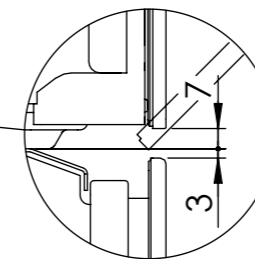

 CS310 / BM360: 230 V / 16 A, T23, 1800 mm

 WS200/300: 230V / 10A, T12, 1500mm

Für dieses Dokument und den darin dargestellten Gegenstand behalten wir uns alle Rechte vor. Vervielfältigung, Bekanntgabe an Dritte oder Verwendung seines Inhalts ohne unsere Zustimmung ist verboten. © Copyright 2005 Suter Inox AG. All rights reserved.