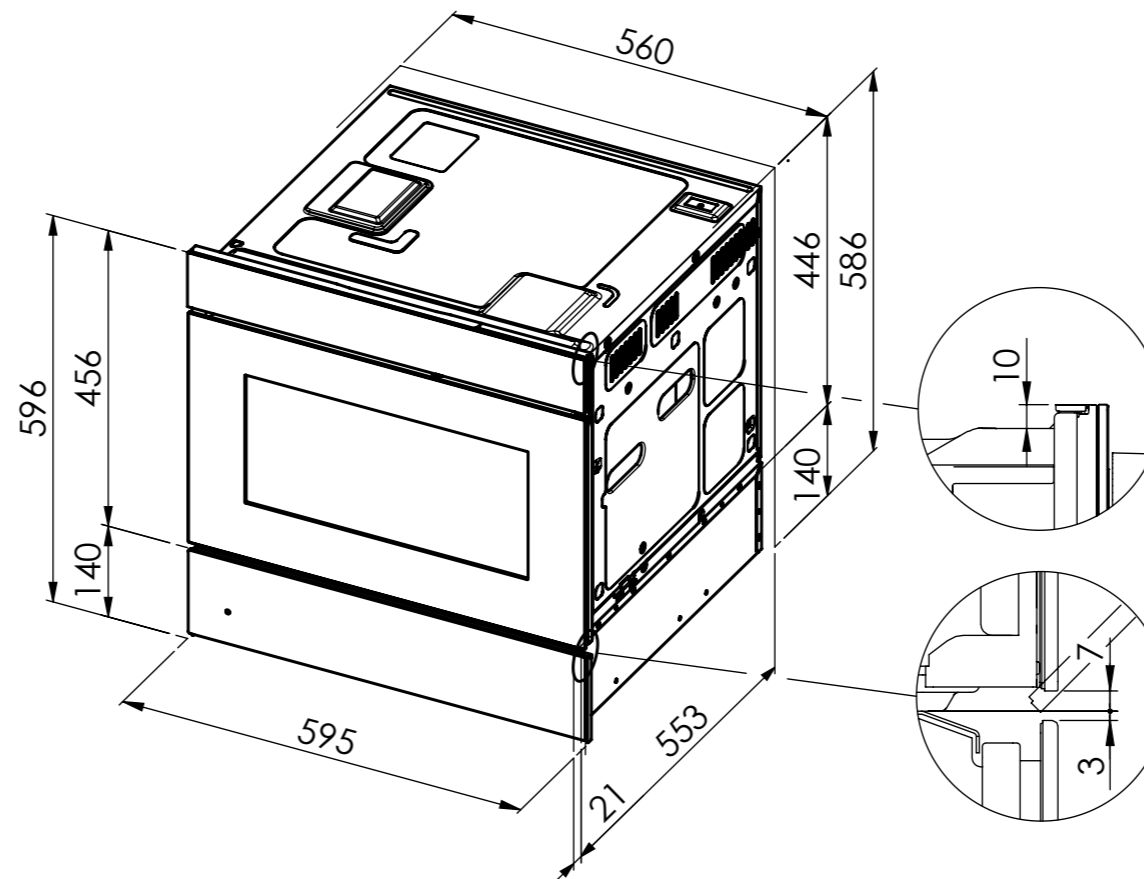

 BM360: 230 V / 16 A, T23, 1800 mm

Für dieses Dokument und den darin dargestellten Gegenstand behalten wir uns alle Rechte vor. Vervielfältigung, Bekanntgabe an Dritte oder Verwendung seines Inhalts ohne unsere Zustimmung ist verboten. © Copyright 2005 Suter Inox AG. All rights reserved.

 CS310 / BM360: 230 V / 16 A, T23, 1800 mm

 WS200/300: 230V / 10A, T12, 1500mm

Für dieses Dokument und den darin dargestellten Gegenstand behalten wir uns alle Rechte vor. Vervielfältigung, Bekanntgabe an Dritte oder Verwendung seines Inhalts ohne unsere Zustimmung ist verboten. © Copyright 2005 Suter Inox AG. All rights reserved.