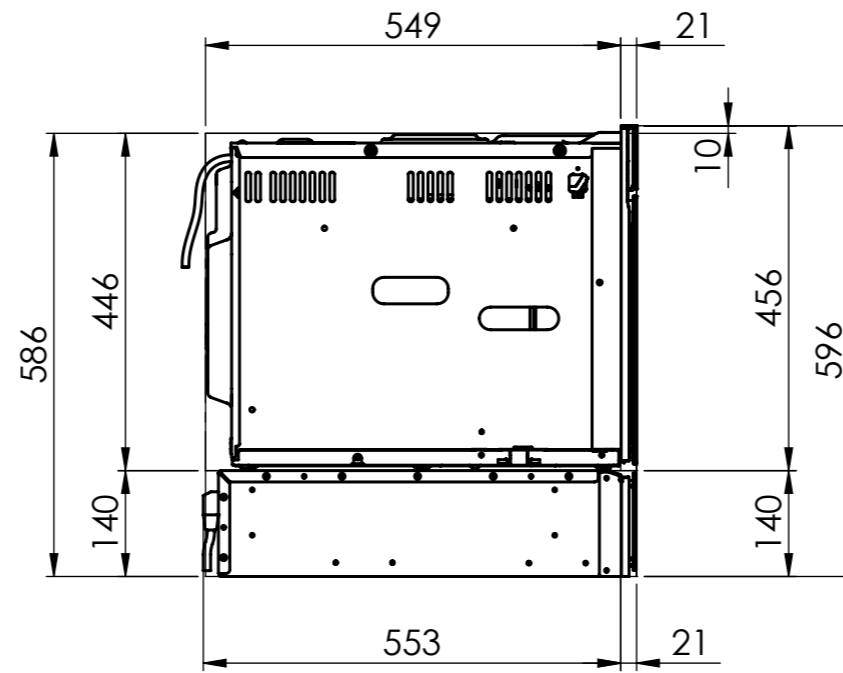

 CS310 / BM360: 230 V / 16 A, T23, 1800 mm

 WS200/300: 230V / 10A, T12, 1500mm

Für dieses Dokument und den darin dargestellten Gegenstand behalten wir uns alle Rechte vor. Vervielfältigung, Bekanntgabe an Dritte oder Verwendung seines Inhalts ohne unsere Zustimmung ist verboten. © Copyright 2005 Suter Inox AG. All rights reserved.