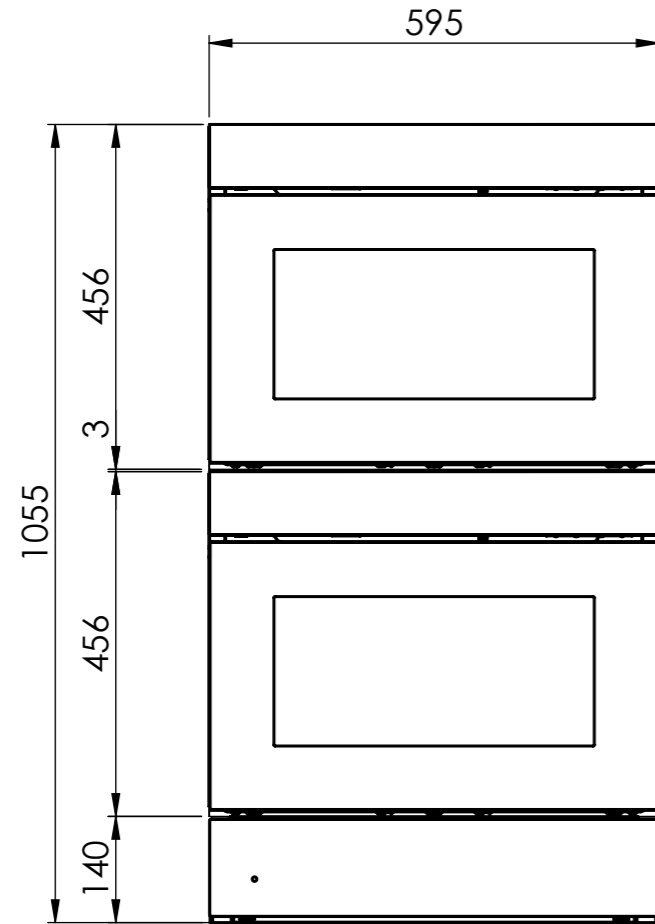

Samsung CS310 / BM360 - CS310 / BM360 - WS200/300

CS310 / BM360: 230 V / 16 A, T23, 1800 mm
WS200/300: 230V / 10A, T12, 1500mm

Für dieses Dokument und den darin dargestellten Gegenstand behalten wir uns alle Rechte vor. Vervielfältigung, Bekanntgabe an Dritte oder Verwendung seines Inhalts ohne unsere Zustimmung ist verboten. © Copyright 2005 Suter Inox AG. All rights reserved.