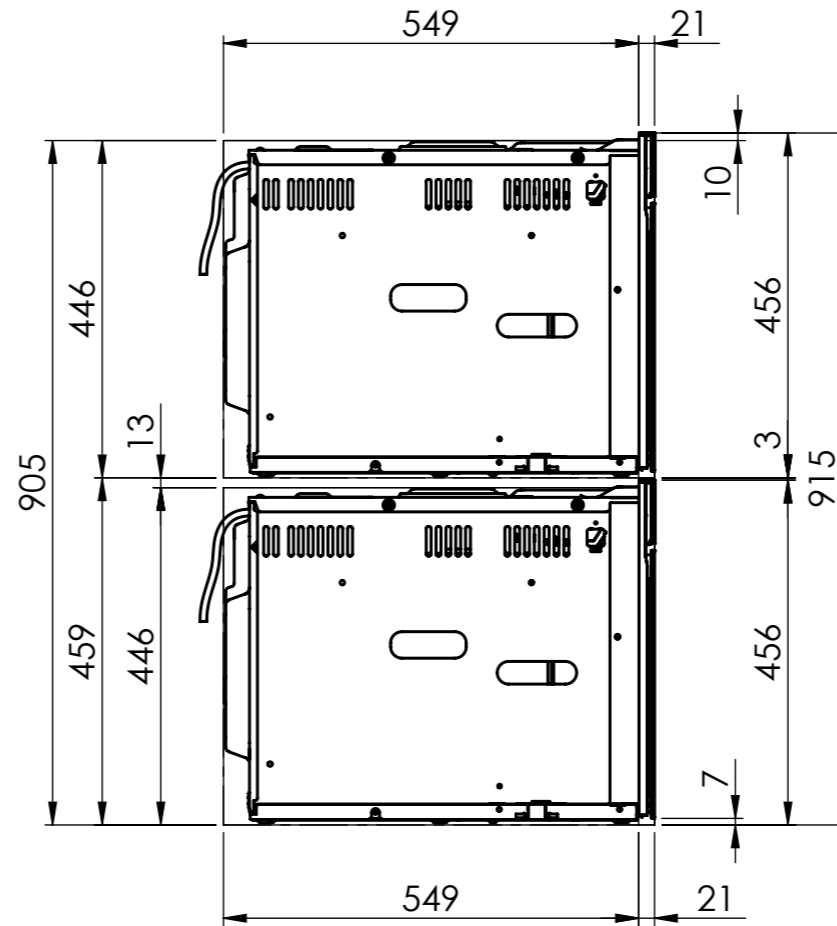

CS310 / BM360: 230 V / 16 A, T23, 1800 mm

Für dieses Dokument und den darin dargestellten Gegenstand behalten wir uns alle Rechte vor. Vervielfältigung, Bekanntgabe an Dritte oder Verwendung seines Inhalts ohne unsere Zustimmung ist verboten. © Copyright 2005 Suter Inox AG. All rights reserved.