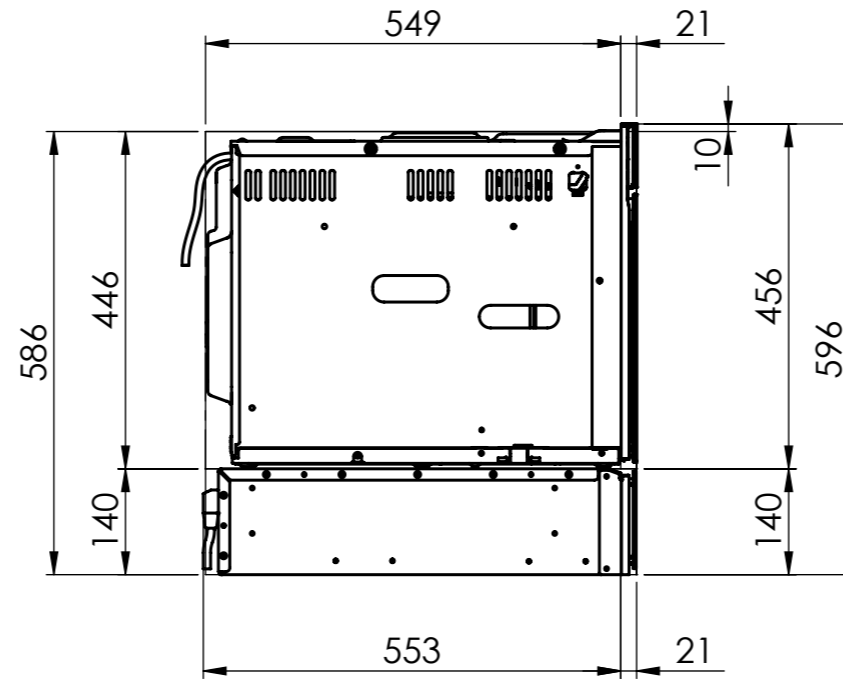

 BM360: 230 V / 16 A, T23, 1800 mm

Für dieses Dokument und den darin dargestellten Gegenstand behalten wir uns alle Rechte vor. Vervielfältigung, Bekanntgabe an Dritte oder Verwendung seines Inhalts ohne unsere Zustimmung ist verboten. © Copyright 2005 Suter Inox AG. All rights reserved.

 CS310 / BM360: 230 V / 16 A, T23, 1800 mm

 WS200/300: 230V / 10A, T12, 1500mm

Für dieses Dokument und den darin dargestellten Gegenstand behalten wir uns alle Rechte vor. Vervielfältigung, Bekanntgabe an Dritte oder Verwendung seines Inhalts ohne unsere Zustimmung ist verboten. © Copyright 2005 Suter Inox AG. All rights reserved.