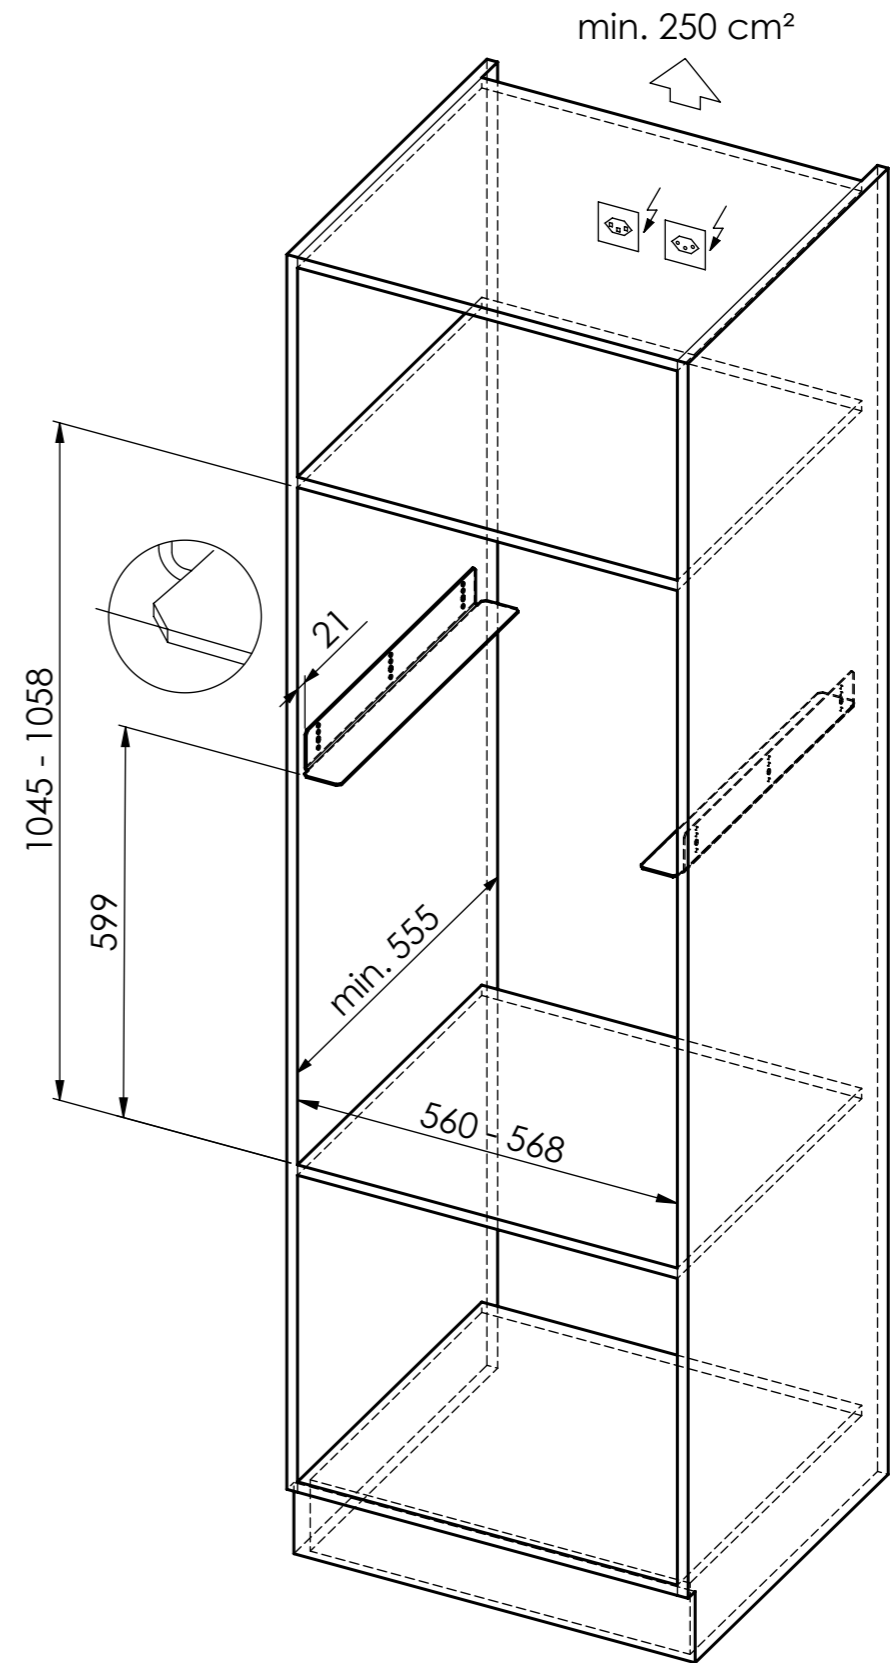

Samsung CS310 / BM360 - CS310 / BM360 - WS200/300

CS310 / BM360: 230 V / 16 A, T23, 1800 mm
WS200/300: 230V / 10A, T12, 1500mm

Für dieses Dokument und den darin dargestellten Gegenstand behalten wir uns alle Rechte vor. Vervielfältigung, Bekannimgabe an Dritte oder Verwendung seines Inhalts ohne unsere Zustimmung ist verboten. © Copyright 2005 Suter Inox AG. All rights reserved.