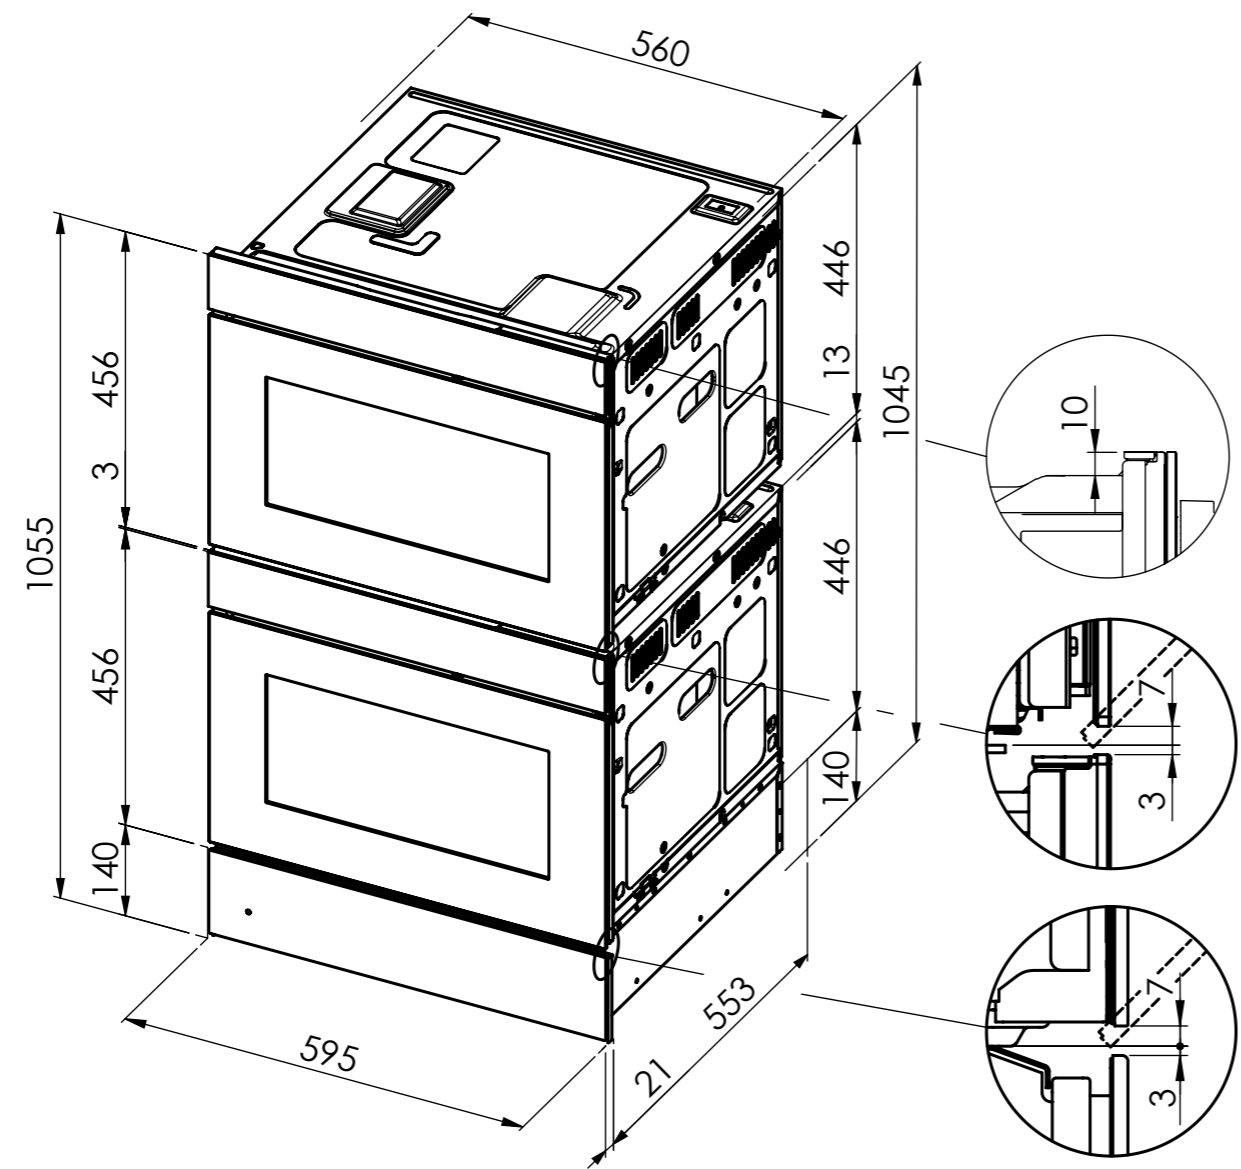

Samsung CS310 / BM360 - CS310 / BM360 - WS200/300

CS310 / BM360: 230 V / 16 A, T23, 1800 mm
WS200/300: 230V / 10A, T12, 1500mm

Für dieses Dokument und den darin dargestellten Gegenstand behalten wir uns alle Rechte vor. Vervielfältigung, Bekannimgabe an Dritte oder Verwendung seines Inhalts ohne unsere Zustimmung ist verboten. © Copyright 2005 Suter Inox AG. All rights reserved.