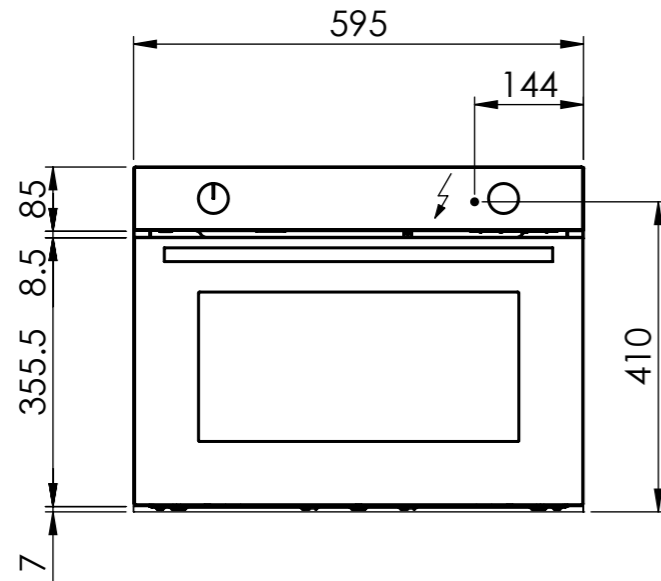

 BM360: 230 V / 16 A, T23, 1800 mm

Für dieses Dokument und den darin dargestellten Gegenstand behalten wir uns alle Rechte vor. Vervielfältigung, Bekanntgabe an Dritte oder Verwendung seines Inhalts ohne unsere Zustimmung ist verboten. © Copyright 2005 Suter Inox AG. All rights reserved.

 CS310 / BM360: 230 V / 16 A, T23, 1800 mm

 WS200/300: 230V / 10A, T12, 1500mm

Für dieses Dokument und den darin dargestellten Gegenstand behalten wir uns alle Rechte vor. Vervielfältigung, Bekanntgabe an Dritte oder Verwendung seines Inhalts ohne unsere Zustimmung ist verboten. © Copyright 2005 Suter Inox AG. All rights reserved.