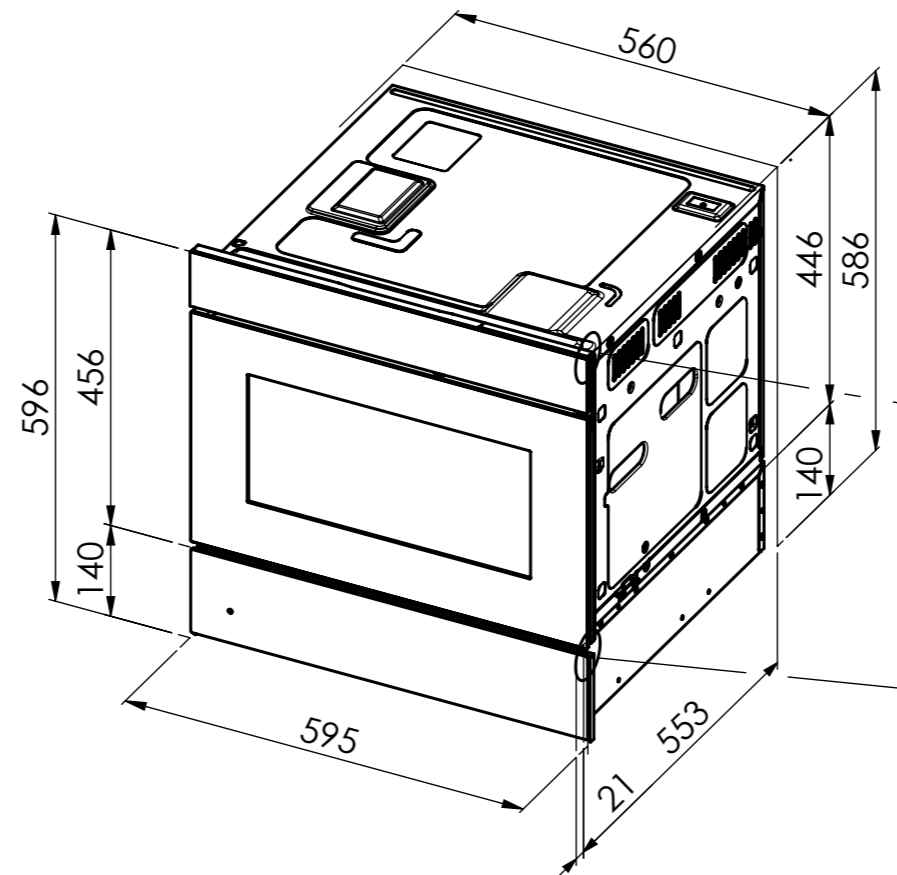

 CS310 / BM360: 230 V / 16 A, T23, 1800 mm

 WS200/300: 230V / 10A, T12, 1500mm

Für dieses Dokument und den darin dargestellten Gegenstand behalten wir uns alle Rechte vor. Vervielfältigung, Bekanntgabe an Dritte oder Verwendung seines Inhalts ohne unsere Zustimmung ist verboten. © Copyright 2005 Suter Inox AG. All rights reserved.