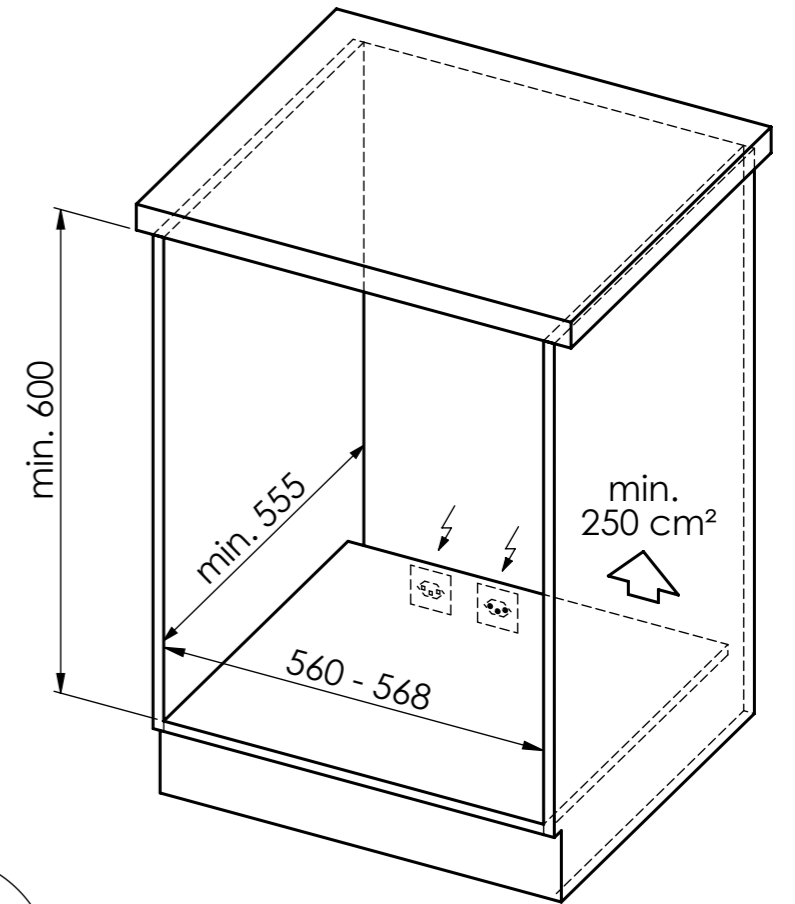

 CS310 / BM360: 230 V / 16 A, T23, 1800 mm

 WS200/300: 230V / 10A, T12, 1500mm

Für dieses Dokument und den darin dargestellten Gegenstand behalten wir uns alle Rechte vor. Vervielfältigung, Bekanntgabe an Dritte oder Verwendung seines Inhalts ohne unsere Zustimmung ist verboten. © Copyright 2005 Suter Inox AG. All rights reserved.