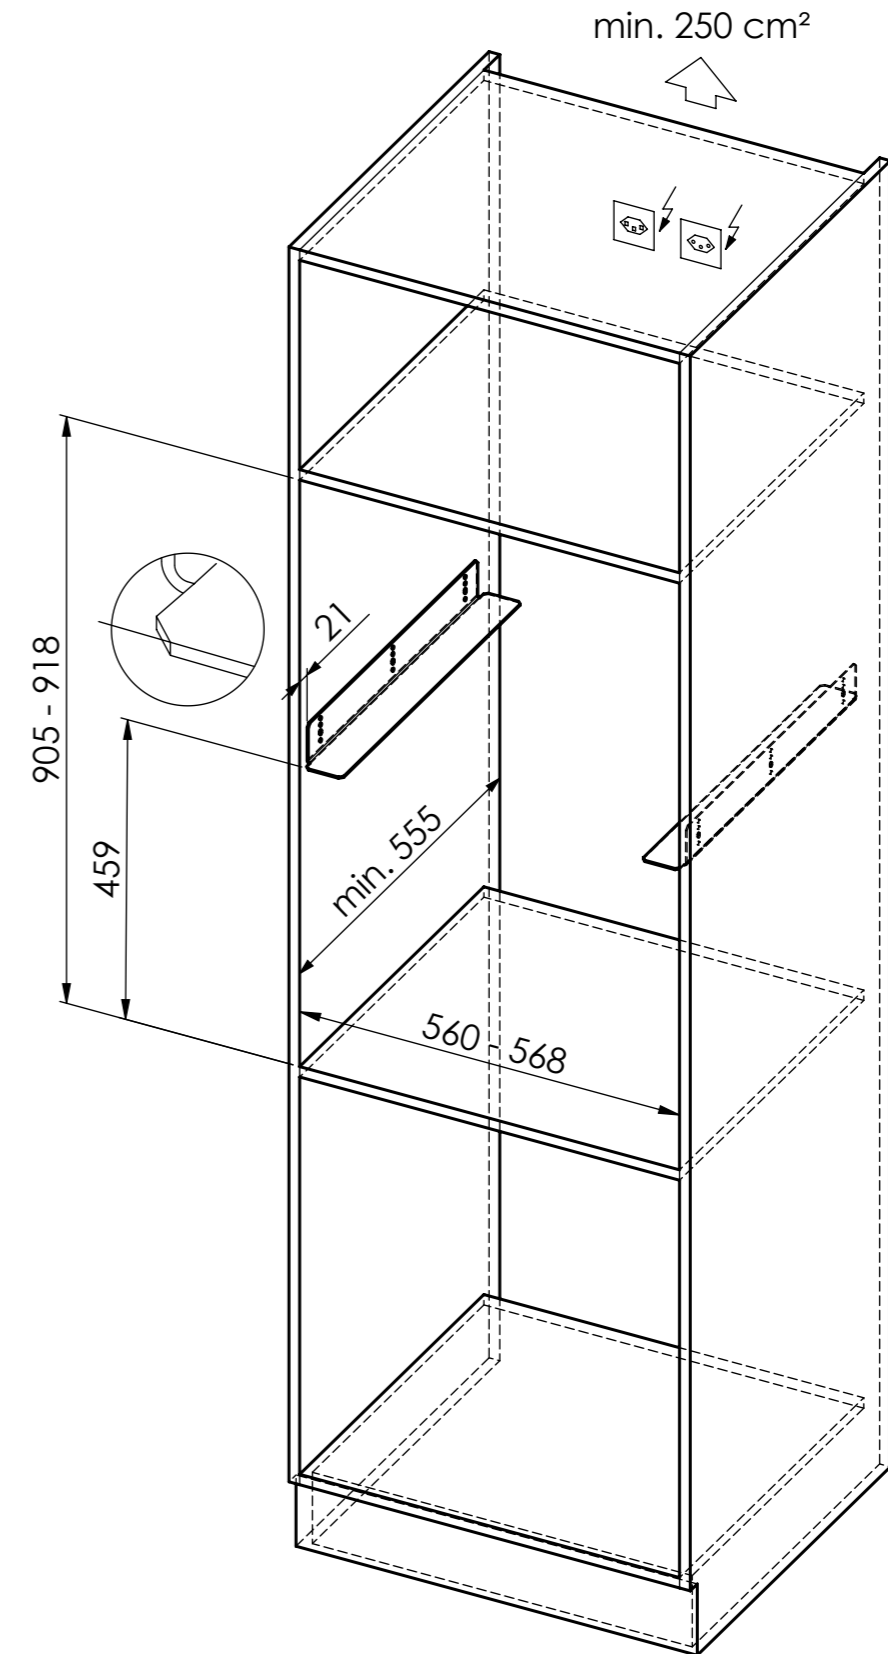

CS310 / BM360: 230 V / 16 A, T23, 1800 mm

Für dieses Dokument und den darin dargestellten Gegenstand behalten wir uns alle Rechte vor. Vervielfältigung, Bekanntgabe an Dritte oder Verwendung seines Inhalts ohne unsere Zustimmung ist verboten. © Copyright 2005 Suter Inox AG. All rights reserved.