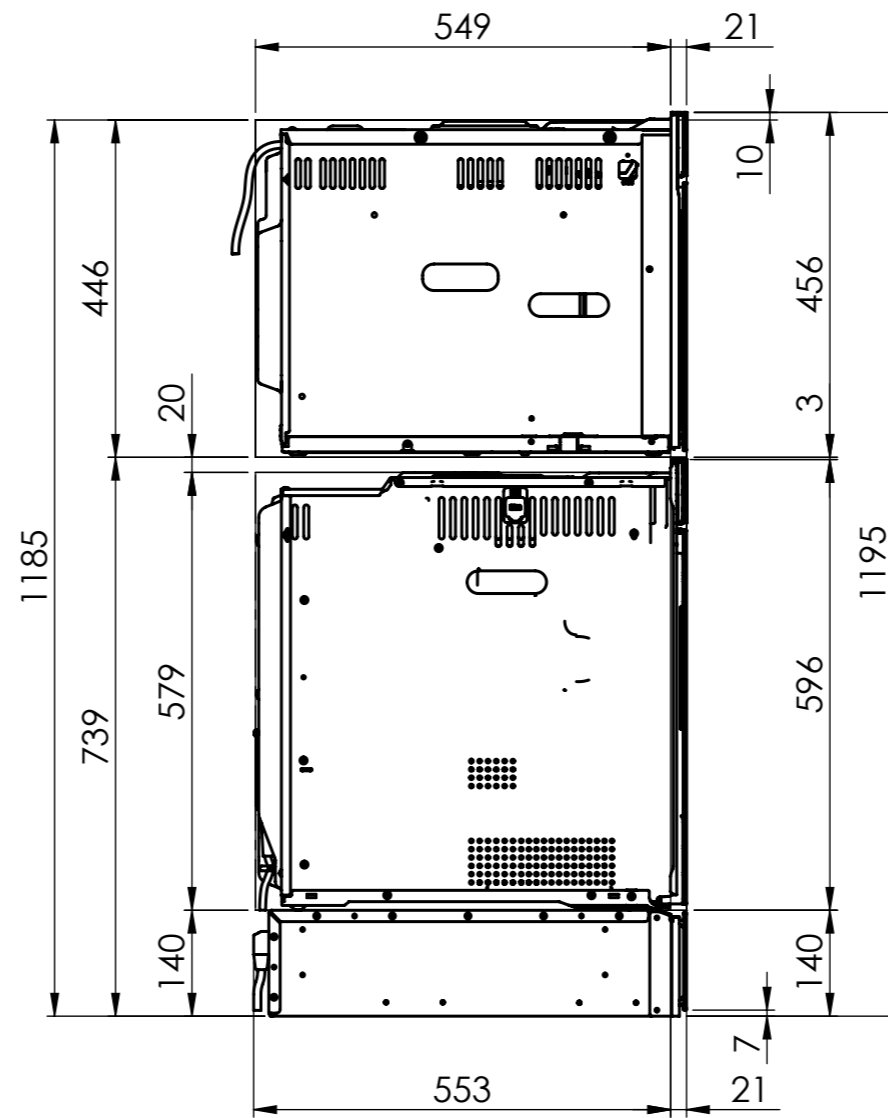

Samsung BO310 / BO360 - CS310 / BM360 - WS200/300

CS310 / BM360: 230 V / 16 A, T23, 1800 mm
BO310 / BO360: 230 V / 16 A, T23, 1400 mm
WS200/300: 230V / 10A, T12, 1500mm

Für dieses Dokument und den darin dargestellten Gegenstand behalten wir uns alle Rechte vor. Vervielfältigung, Bekanntgabe an Dritte oder Verwendung seines Inhalts ohne unsere Zustimmung ist verboten. © Copyright 2005 Suter Inox AG. All rights reserved.