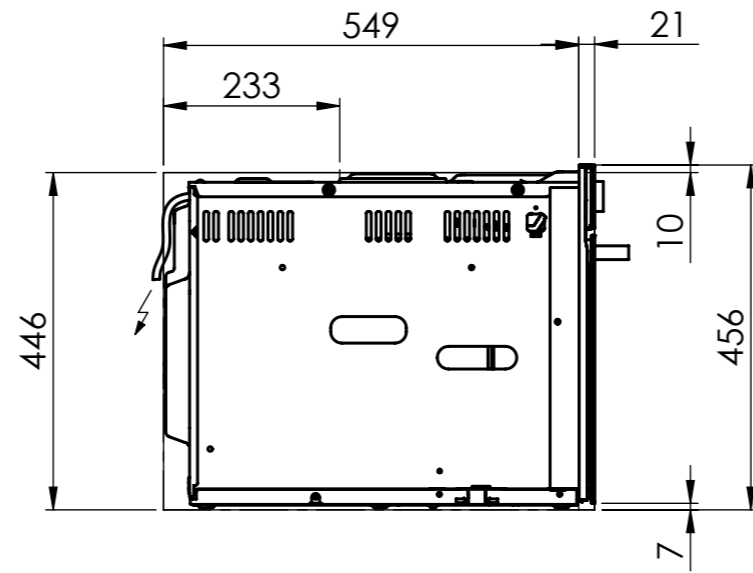

BM360: 230 V / 16 A, T23, 1800 mm

Für dieses Dokument und den darin dargestellten Gegenstand behalten wir uns alle Rechte vor. Vervielfältigung, Bekanntgabe an Dritte oder Verwendung seines Inhalts ohne unsere Zustimmung ist verboten. © Copyright 2005 Suter Inox AG. All rights reserved.