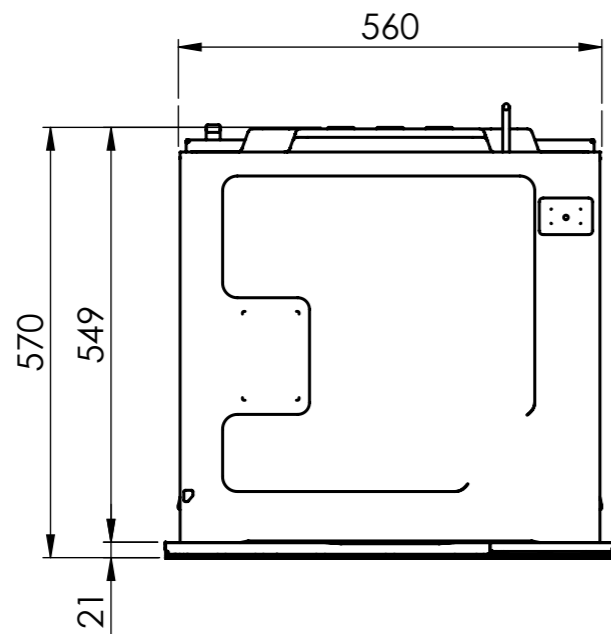

Samsung CS310 / BM360 - CS310 / BM360 - WS200/300

CS310 / BM360: 230 V / 16 A, T23, 1800 mm
WS200/300: 230V / 10A, T12, 1500mm

Für dieses Dokument und den darin dargestellten Gegenstand behalten wir uns alle Rechte vor. Vervielfältigung, Bekanntgabe an Dritte oder Verwendung seines Inhalts ohne unsere Zustimmung ist verboten. © Copyright 2005 Suter Inox AG. All rights reserved.