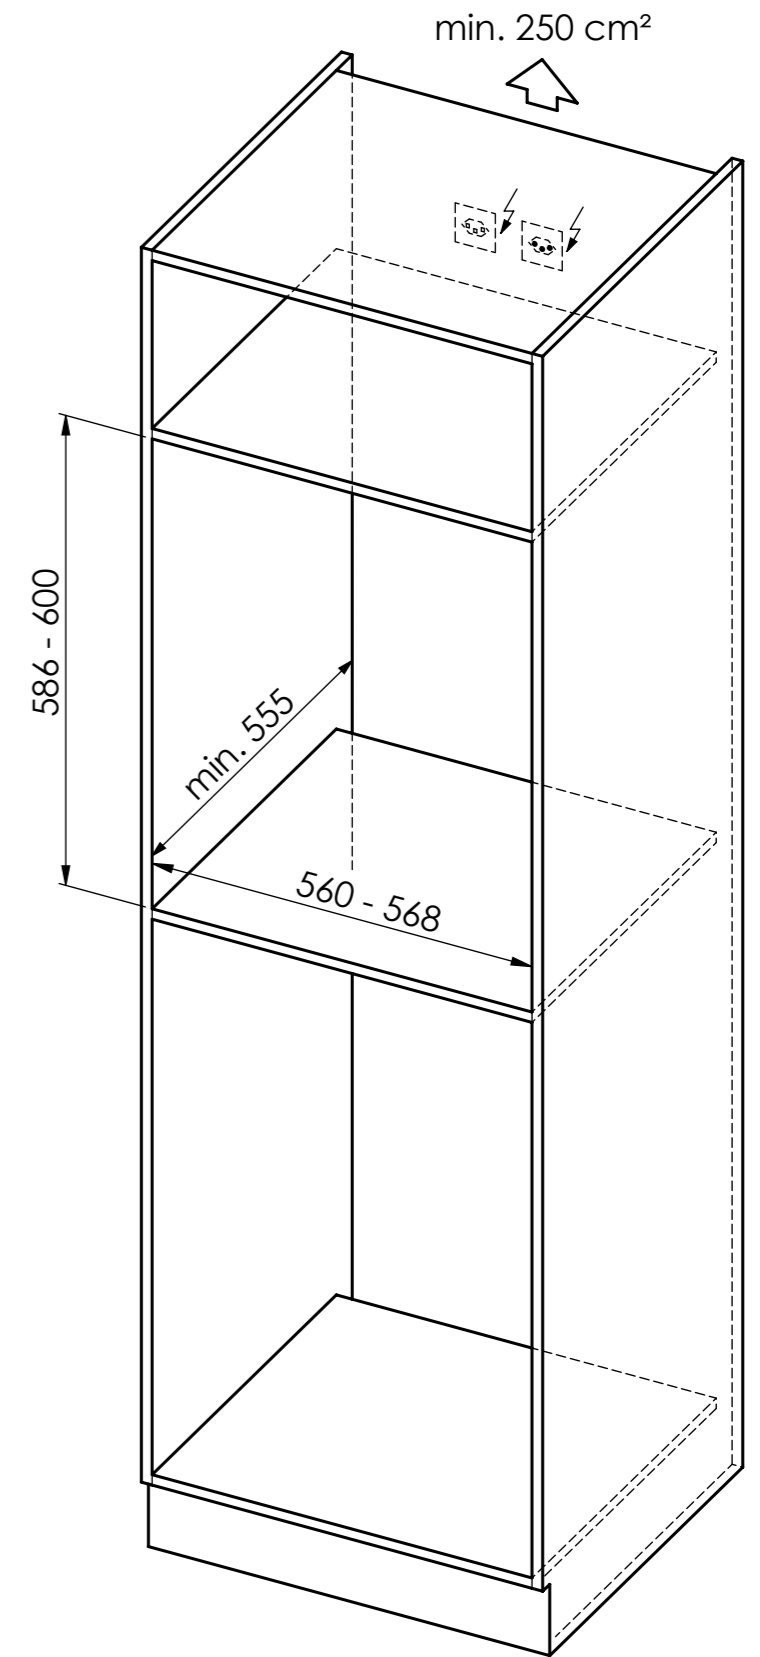

 BM360: 230 V / 16 A, T23, 1800 mm

Für dieses Dokument und den darin dargestellten Gegenstand behalten wir uns alle Rechte vor. Vervielfältigung, Bekanntgabe an Dritte oder Verwendung seines Inhalts ohne unsere Zustimmung ist verboten. © Copyright 2005 Suter Inox AG. All rights reserved.

 CS310 / BM360: 230 V / 16 A, T23, 1800 mm

 WS200/300: 230V / 10A, T12, 1500mm

Für dieses Dokument und den darin dargestellten Gegenstand behalten wir uns alle Rechte vor. Vervielfältigung, Bekanntgabe an Dritte oder Verwendung seines Inhalts ohne unsere Zustimmung ist verboten. © Copyright 2005 Suter Inox AG. All rights reserved.