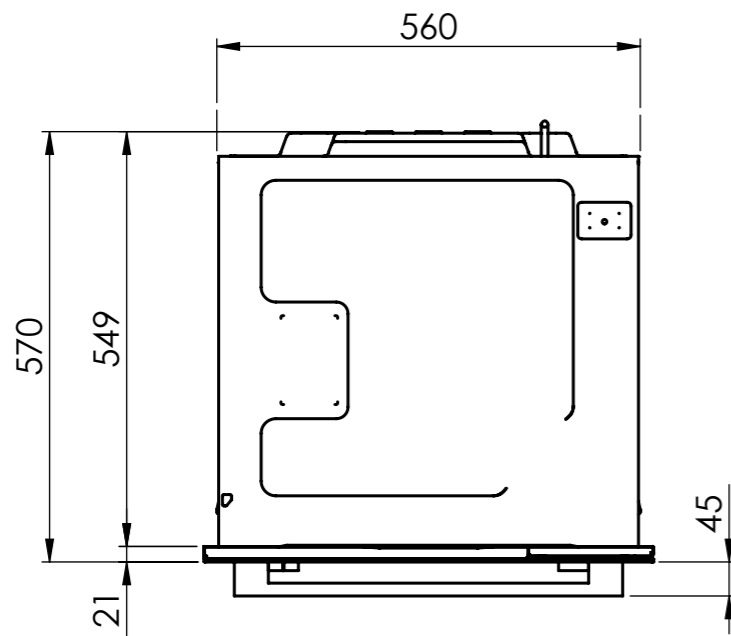

 BM360: 230 V / 16 A, T23, 1800 mm

Für dieses Dokument und den darin dargestellten Gegenstand behalten wir uns alle Rechte vor. Vervielfältigung, Bekanntgabe an Dritte oder Verwendung seines Inhalts ohne unsere Zustimmung ist verboten. © Copyright 2005 Suter Inox AG. All rights reserved.

 CS310 / BM360: 230 V / 16 A, T23, 1800 mm

 WS200/300: 230V / 10A, T12, 1500mm

Für dieses Dokument und den darin dargestellten Gegenstand behalten wir uns alle Rechte vor. Vervielfältigung, Bekanntgabe an Dritte oder Verwendung seines Inhalts ohne unsere Zustimmung ist verboten. © Copyright 2005 Suter Inox AG. All rights reserved.