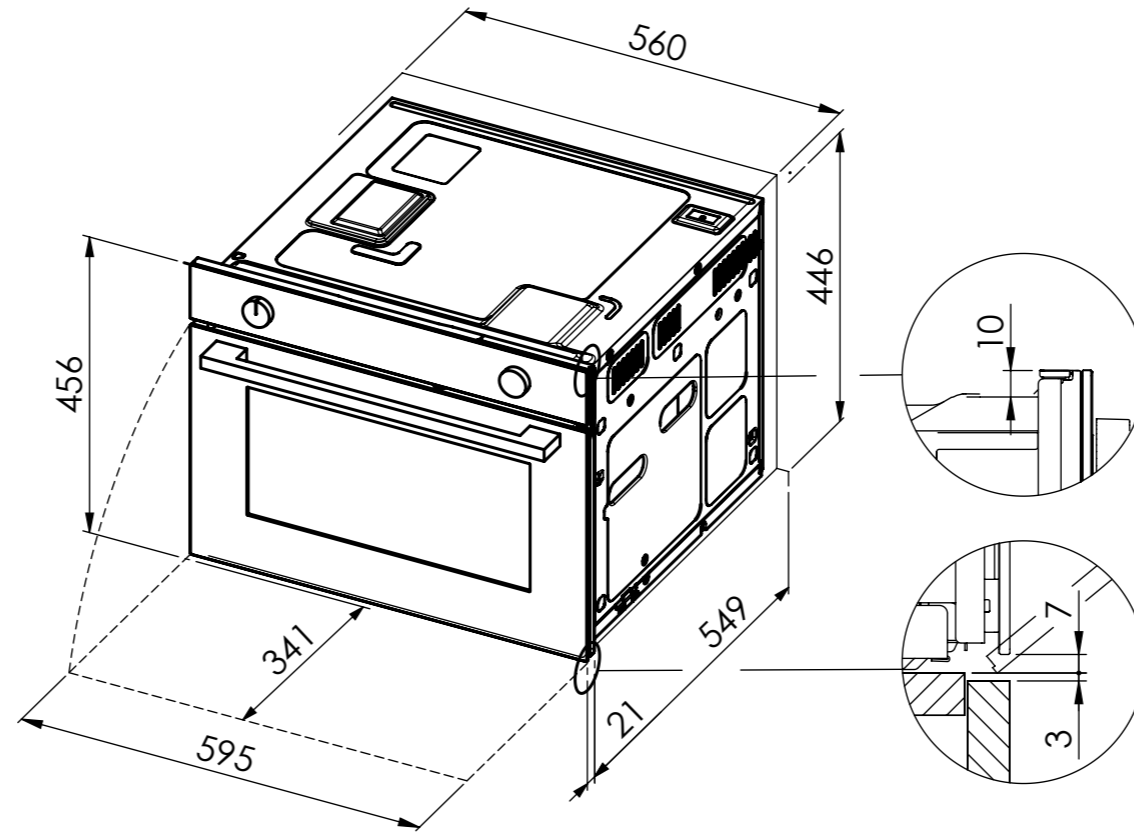

 BM360: 230 V / 16 A, T23, 1800 mm

Für dieses Dokument und den darin dargestellten Gegenstand behalten wir uns alle Rechte vor. Vervielfältigung, Bekanntgabe an Dritte oder Verwendung seines Inhalts ohne unsere Zustimmung ist verboten. © Copyright 2005 Suter Inox AG. All rights reserved.

 CS310 / BM360: 230 V / 16 A, T23, 1800 mm

 WS200/300: 230V / 10A, T12, 1500mm

Für dieses Dokument und den darin dargestellten Gegenstand behalten wir uns alle Rechte vor. Vervielfältigung, Bekanntgabe an Dritte oder Verwendung seines Inhalts ohne unsere Zustimmung ist verboten. © Copyright 2005 Suter Inox AG. All rights reserved.