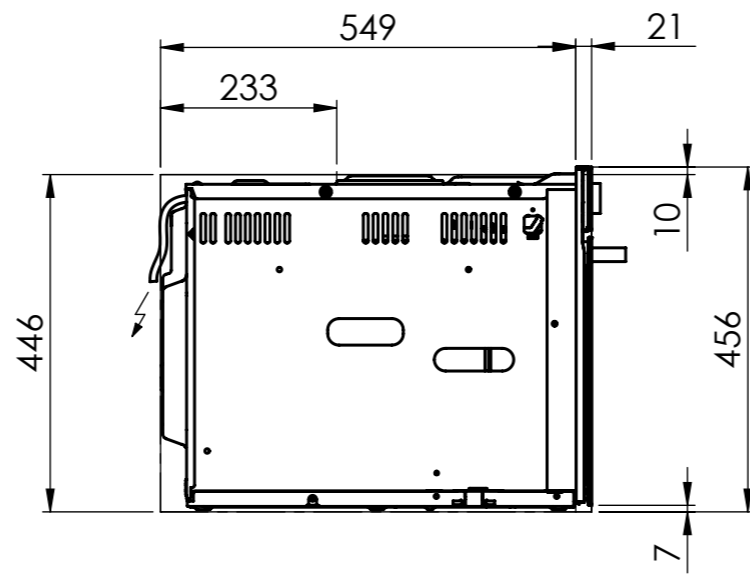

 BM360: 230 V / 16 A, T23, 1800 mm

Für dieses Dokument und den darin dargestellten Gegenstand behalten wir uns alle Rechte vor. Vervielfältigung, Bekanntgabe an Dritte oder Verwendung seines Inhalts ohne unsere Zustimmung ist verboten. © Copyright 2005 Suter Inox AG. All rights reserved.

 CS310 / BM360: 230 V / 16 A, T23, 1800 mm

 WS200/300: 230V / 10A, T12, 1500mm

Für dieses Dokument und den darin dargestellten Gegenstand behalten wir uns alle Rechte vor. Vervielfältigung, Bekanntgabe an Dritte oder Verwendung seines Inhalts ohne unsere Zustimmung ist verboten. © Copyright 2005 Suter Inox AG. All rights reserved.