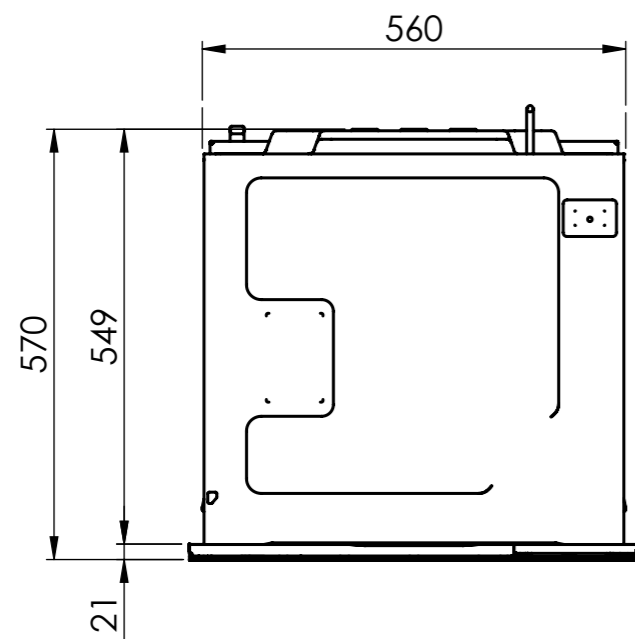

 CS310 / BM360: 230 V / 16 A, T23, 1800 mm

 WS200/300: 230V / 10A, T12, 1500mm

Für dieses Dokument und den darin dargestellten Gegenstand behalten wir uns alle Rechte vor. Vervielfältigung, Bekanntgabe an Dritte oder Verwendung seines Inhalts ohne unsere Zustimmung ist verboten. © Copyright 2005 Suter Inox AG. All rights reserved.