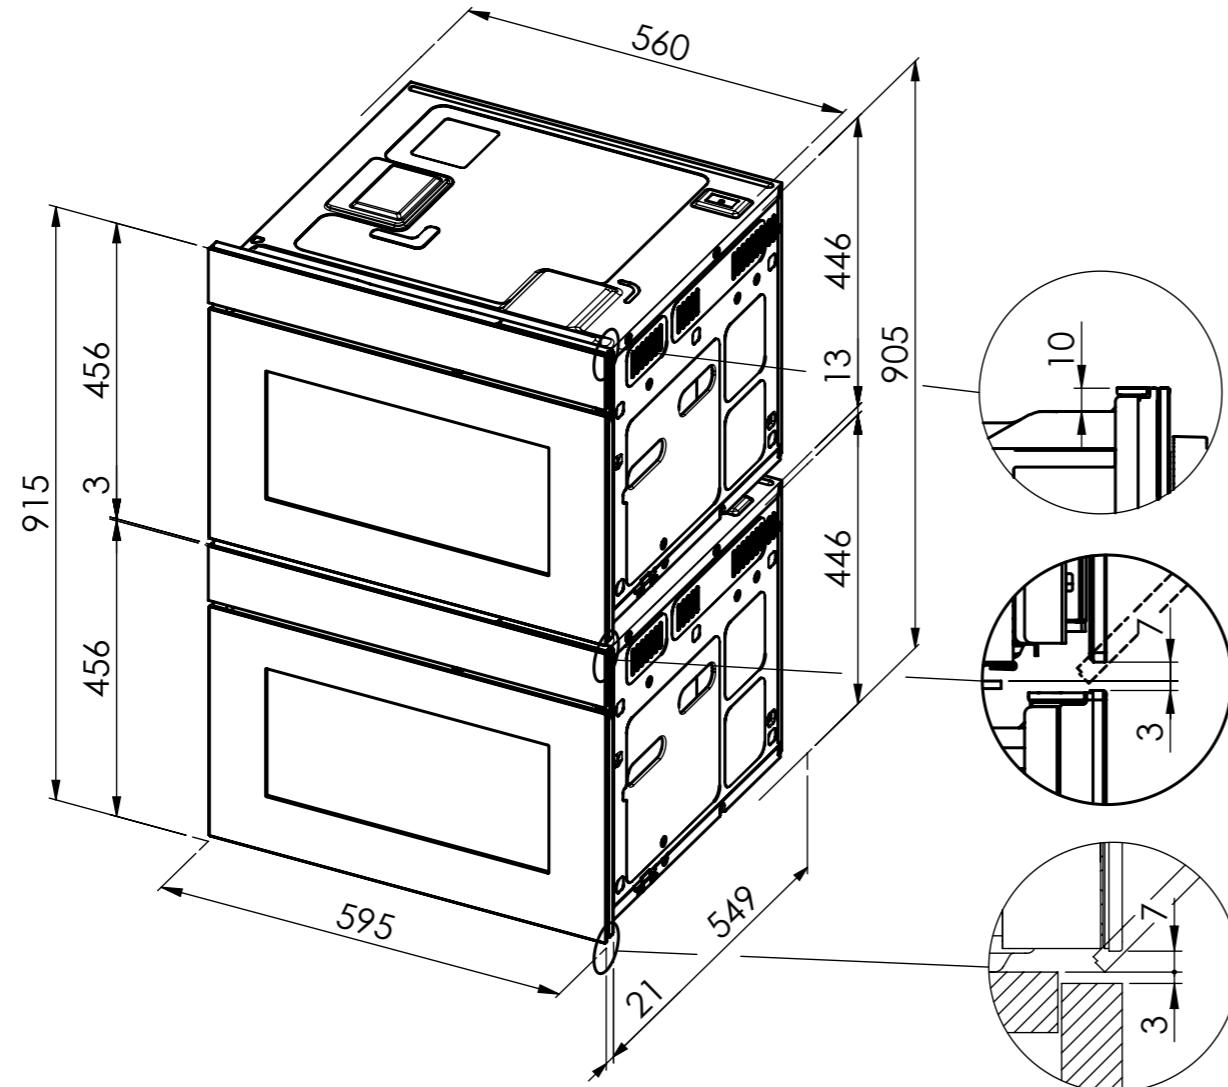

CS310 / BM360: 230 V / 16 A, T23, 1800 mm

Für dieses Dokument und den darin dargestellten Gegenstand behalten wir uns alle Rechte vor. Vervielfältigung, Bekanntgabe an Dritte oder Verwendung seines Inhalts ohne unsere Zustimmung ist verboten. © Copyright 2005 Suter Inox AG. All rights reserved.