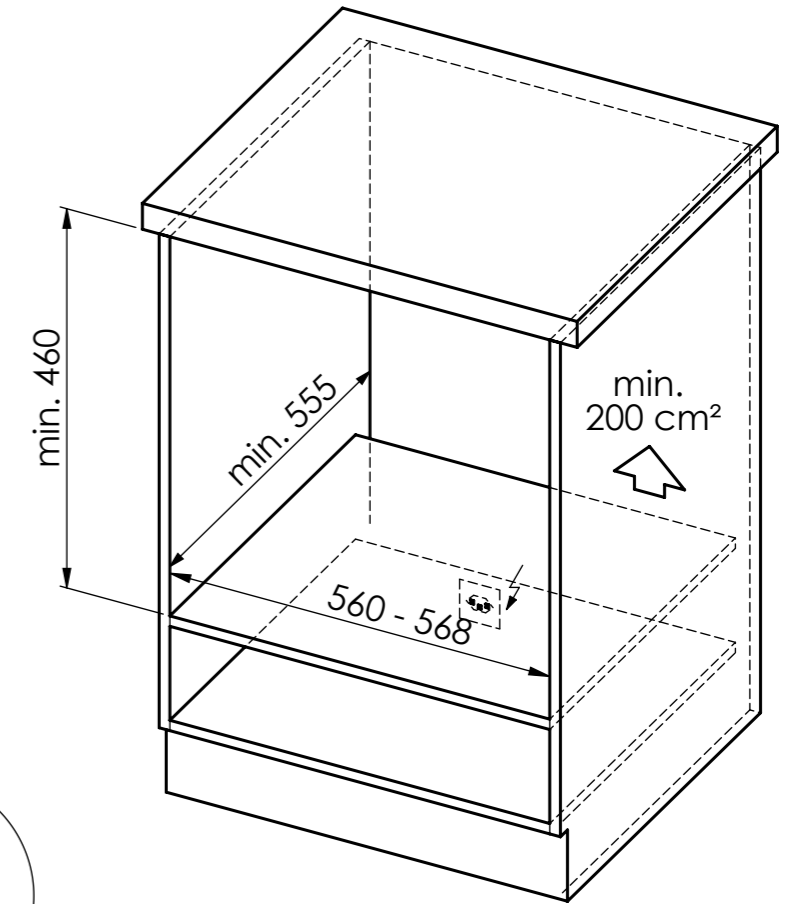

 BM360: 230 V / 16 A, T23, 1800 mm

Für dieses Dokument und den darin dargestellten Gegenstand behalten wir uns alle Rechte vor. Vervielfältigung, Bekanntgabe an Dritte oder Verwendung seines Inhalts ohne unsere Zustimmung ist verboten. © Copyright 2005 Suter Inox AG. All rights reserved.

 CS310 / BM360: 230 V / 16 A, T23, 1800 mm

 WS200/300: 230V / 10A, T12, 1500mm

Für dieses Dokument und den darin dargestellten Gegenstand behalten wir uns alle Rechte vor. Vervielfältigung, Bekanntgabe an Dritte oder Verwendung seines Inhalts ohne unsere Zustimmung ist verboten. © Copyright 2005 Suter Inox AG. All rights reserved.