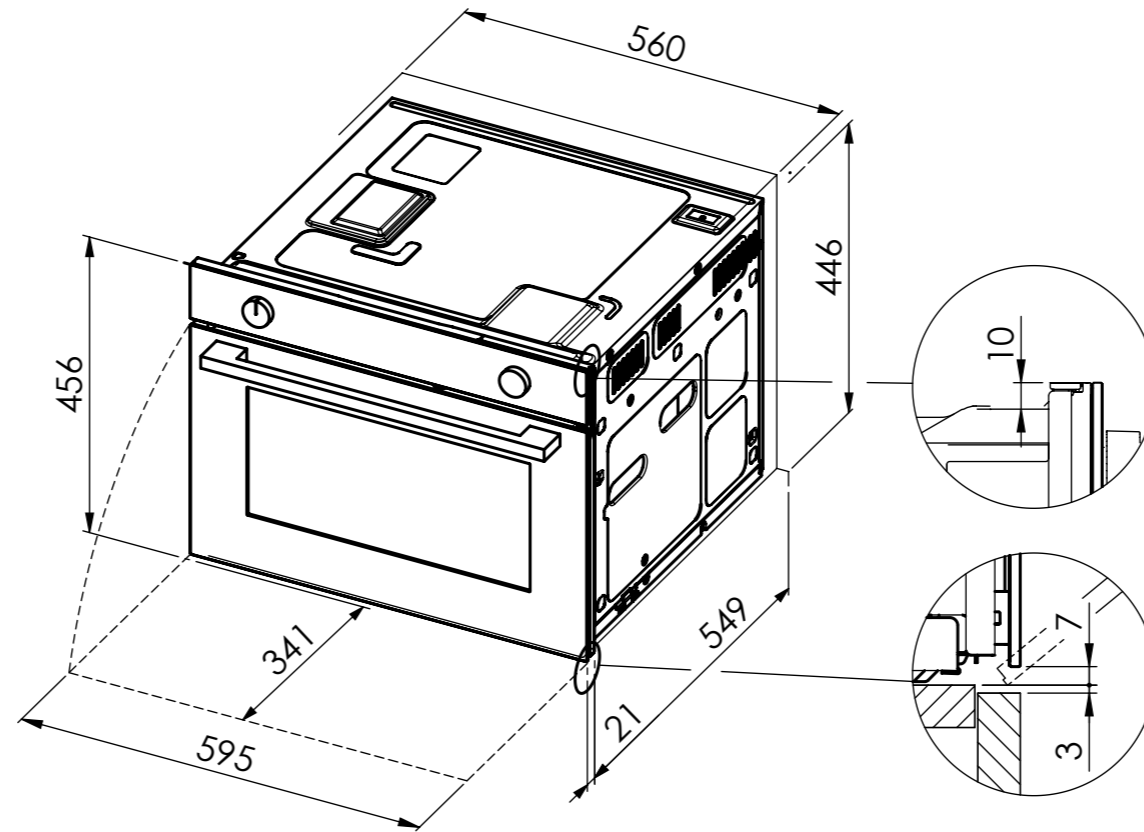

 BM360: 230 V / 16 A, T23, 1800 mm

Für dieses Dokument und den darin dargestellten Gegenstand behalten wir uns alle Rechte vor. Vervielfältigung, Bekanntgabe an Dritte oder Verwendung seines Inhalts ohne unsere Zustimmung ist verboten. © Copyright 2005 Suter Inox AG. All rights reserved.

 CS310 / BM360: 230 V / 16 A, T23, 1800 mm

 WS200/300: 230V / 10A, T12, 1500mm

Für dieses Dokument und den darin dargestellten Gegenstand behalten wir uns alle Rechte vor. Vervielfältigung, Bekanntgabe an Dritte oder Verwendung seines Inhalts ohne unsere Zustimmung ist verboten. © Copyright 2005 Suter Inox AG. All rights reserved.