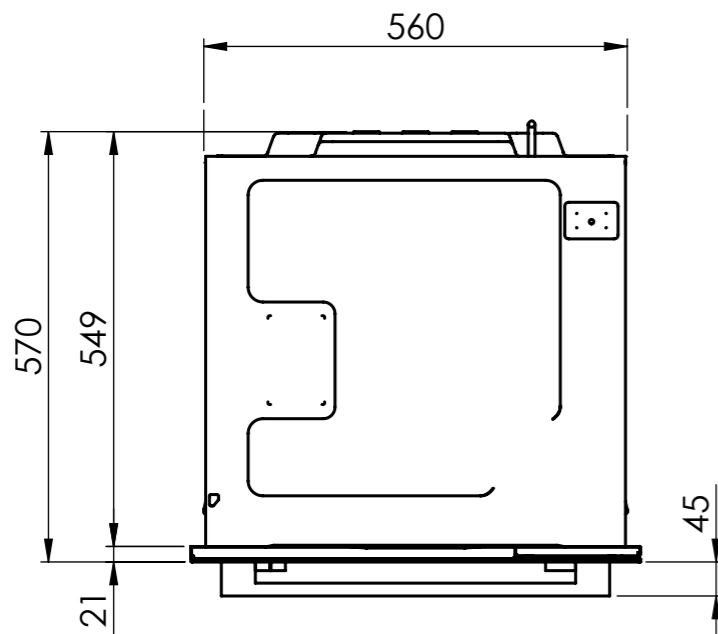

 BM360: 230 V / 16 A, T23, 1800 mm

Für dieses Dokument und den darin dargestellten Gegenstand behalten wir uns alle Rechte vor. Vervielfältigung, Bekanntgabe an Dritte oder Verwendung seines Inhalts ohne unsere Zustimmung ist verboten. © Copyright 2005 Suter Inox AG. All rights reserved.

 CS310 / BM360: 230 V / 16 A, T23, 1800 mm

 WS200/300: 230V / 10A, T12, 1500mm

Für dieses Dokument und den darin dargestellten Gegenstand behalten wir uns alle Rechte vor. Vervielfältigung, Bekanntgabe an Dritte oder Verwendung seines Inhalts ohne unsere Zustimmung ist verboten. © Copyright 2005 Suter Inox AG. All rights reserved.