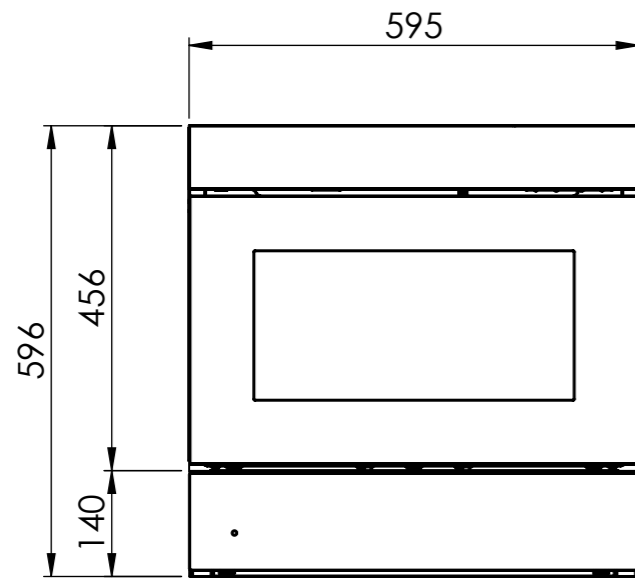

CS310 / BM360: 230 V / 16 A, T23, 1800 mm

WS200/300: 230V / 10A, T12, 1500mm

Für dieses Dokument und den darin dargestellten Gegenstand behalten wir uns alle Rechte vor. Vervielfältigung, Bekanntgabe an Dritte oder Verwendung seines Inhalts ohne unsere Zustimmung ist verboten. © Copyright 2005 Suter Inox AG. All rights reserved.