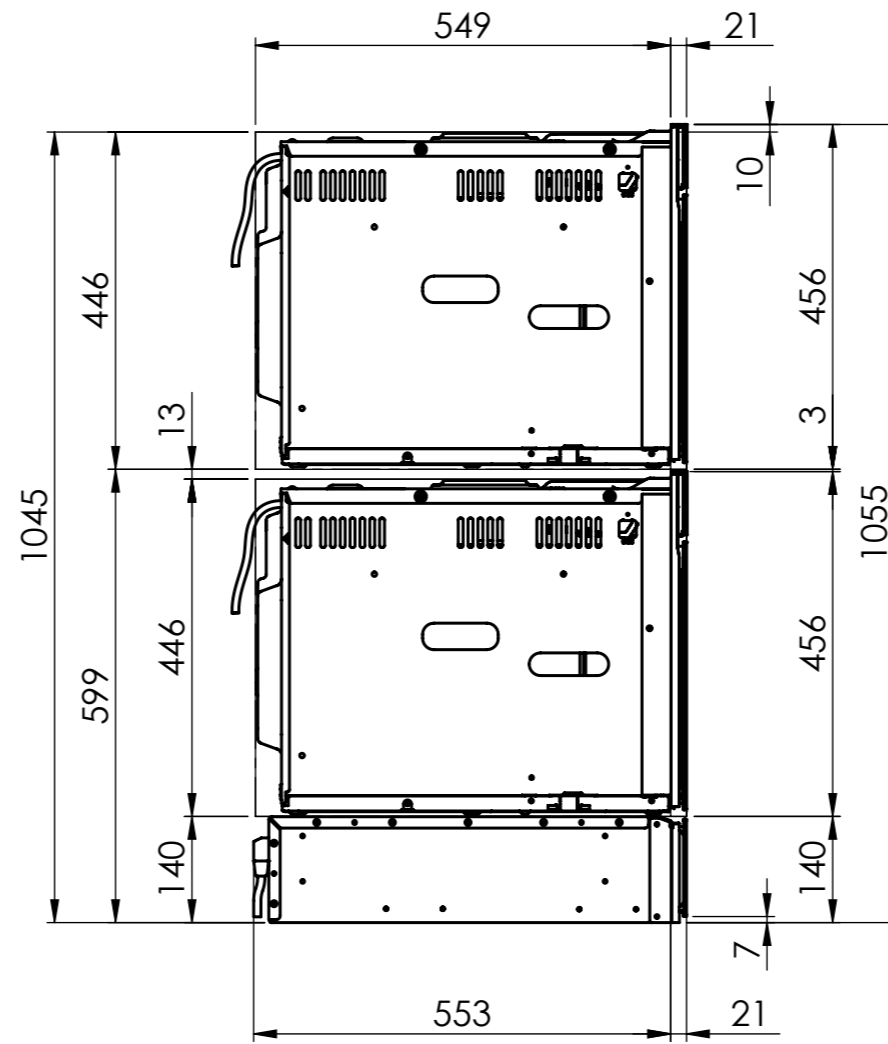

Samsung CS310 / BM360 - CS310 / BM360 - WS200/300

CS310 / BM360: 230 V / 16 A, T23, 1800 mm
WS200/300: 230V / 10A, T12, 1500mm

Für dieses Dokument und den darin dargestellten Gegenstand behalten wir uns alle Rechte vor. Vervielfältigung, Bekanntgabe an Dritte oder Verwendung seines Inhalts ohne unsere Zustimmung ist verboten. © Copyright 2005 Suter Inox AG. All rights reserved.