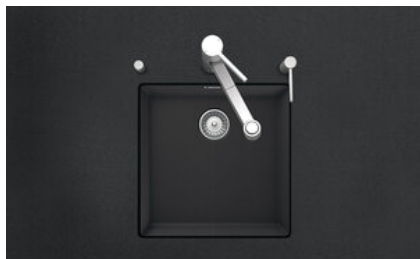

Brooklyn BYK N 100U

> Lien web

Type de montage
Éviers sous pierre

Modèle
BYK N 100U

Matériel
Cristalite Plus

No. d'article
10.103.292.00

Élément inférieur
50 cm

Soupape
3½" Extra plate

Couleur
Nero

Prix en CHF
891.- hors TVA

Dimensions d'évier
400x400x200mm

Pré-montage du soupape
Sans pose de la soupape

Distributeur - option de montage
Libre choix de positionnement

Bouton de commande y

Prime

Description du produit

Matériel

Éviers en granite Cristalite Plus: Ces éviers sont composés à env. 80% de quartz, élément le plus dur du granite. Le granite est lié avec une résine acrylique de haute qualité. Ce matériau composite granite-résine acrylique fait toute la robustesse de ces éviers contre les rayures et les salissures, et assure leur durabilité.