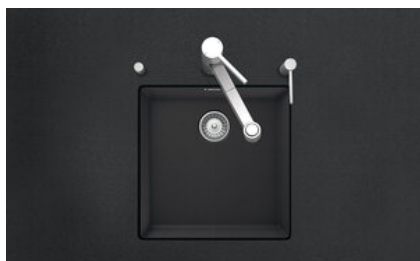

Brooklyn BYK N 100U

> Lien web

Type de montage
Éviers sous pierre

Modèle
BYK N 100U

Matériel
Cristalite Plus

No. d'article
10.103.292.00

Élément inférieur
50 cm

Soupape
3½" Extra plate

Couleur
Nero

Prix en CHF
891.- hors TVA

Dimensions d'évier
400x400x200mm

Pré-montage du soupape

Sans pose de la soupape

Distributeur - option de montage

Libre choix de positionnement

Bouton de commande y

Description du produit

Matériel

Éviers en granite Cristalite Plus: Ces éviers sont composés à env. 80% de quartz, élément le plus dur du granite. Le granite est lié avec une résine acrylique de haute qualité. Ce matériau composite granite-résine acrylique fait toute la robustesse de ces éviers contre les rayures et les salissures, et assure leur durabilité.