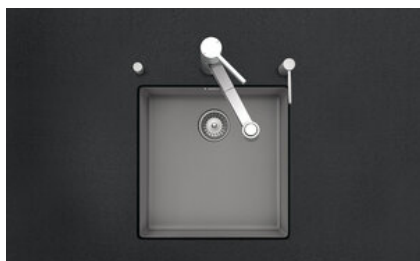

## Brooklyn

[> Lien web](#)

**Type de montage**  
Éviers sous pierre

**Modèle**

**Matériel**  
Cristalite Plus

**No. d'article**  
10.103.294.00

**Élément inférieur**  
50 cm

**Soupape**  
3½" Extra plate

**Couleur**  
Croma

**Prix en CHF**  
456.- hors TVA

**Dimensions d'évier**  
400x400x200mm

**Distributeur - option de montage**  
Libre choix de positionnement

**Bouton de commande y**

Prime

## Description du produit

**Matériel**

Éviers en granite Cristalite Plus: Ces éviers sont composés à env. 80% de quartz, élément le plus dur du granite. Le granite est lié avec une résine acrylique de haute qualité. Ce matériau composite granite-résine acrylique fait toute la robustesse de ces éviers contre les rayures et les salissures, et assure leur durabilité.