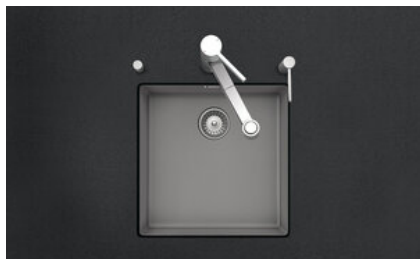

Brooklyn

[> Lien web](#)

Type de montage
Éviers sous pierre

Modèle

Matériel
Cristalite Plus

No. d'article
10.103.294.00

Élément inférieur
50 cm

Soupape
3½" Extra plate

Couleur
Croma

Prix en CHF
456.- hors TVA

Dimensions d'évier
400x400x200mm

Distributeur - option de montage
Libre choix de positionnement

Bouton de commande y

Prime

Description du produit

Matériel

Éviers en granite Cristalite Plus: Ces éviers sont composés à env. 80% de quartz, élément le plus dur du granite. Le granite est lié avec une résine acrylique de haute qualité. Ce matériau composite granite-résine acrylique fait toute la robustesse de ces éviers contre les rayures et les salissures, et assure leur durabilité.