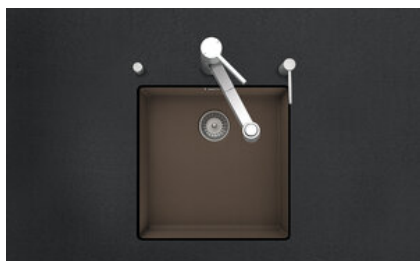

## Brooklyn

[> Lien web](#)

**Type de montage**  
Éviers sous pierre

**Modèle**

**Matériel**  
Cristalite Plus

**No. d'article**  
10.103.295.00

**Élément inférieur**  
50 cm

**Soupape**  
3½" Extra plate

**Couleur**  
Mocha

**Prix en CHF**  
456.- hors TVA

**Dimensions d'évier**  
400x400x200mm

**Distributeur - option de montage**  
Libre choix de positionnement

**Bouton de commande y**

Prime

## Description du produit

**Matériel**

Éviers en granite Cristalite Plus: Ces éviers sont composés à env. 80% de quartz, élément le plus dur du granite. Le granite est lié avec une résine acrylique de haute qualité. Ce matériau composite granite-résine acrylique fait toute la robustesse de ces éviers contre les rayures et les salissures, et assure leur durabilité.