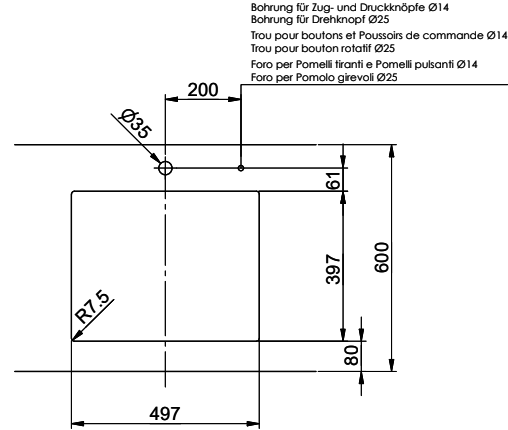

Brooklyn BYK N 100L U

Masse / Ausschnittkontur
Dimensions / contour de découpe
Dimensioni / contorno dell'apertura