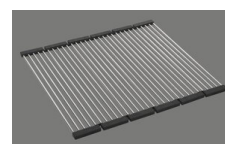

Couleur précise Schock: Nero

**Accessoire**

Accessoires en option

> Weblink  
40.000.912.00 / CHF  
106.-  
Panier amovible, percé

> Weblink  
40.001.289.00 / CHF  
106.-  
Panier amovible, non percé

> Weblink  
40.000.909.00 / CHF  
151.-  
Planche à découper, en verre, blanc

> Weblink  
40.001.277.00 / CHF  
151.-  
Planche à découper, synthétique

> Weblink  
40.001.138.00 / CHF  
125.-  
Inox Pad

**Pièces détachées**

Retrouvez les références accessoires ici > Weblink