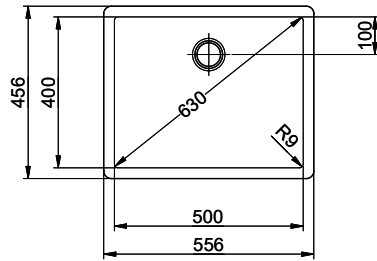

Brooklyn BYK N 100L U

Masse / Ausschnittkontur
Dimensions / contour de découpe
Dimensioni / contorno dell'apertura