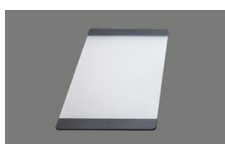

Couleur précise Schock: Nero

**Accessoire**

Accessoires en option

> Weblink  
40.000.912.00 / CHF  
106.-  
Panier amovible, percé

> Weblink  
40.001.289.00 / CHF  
106.-  
Panier amovible, non percé

> Weblink  
40.000.909.00 / CHF  
151.-  
Planche à découper, en verre, blanc