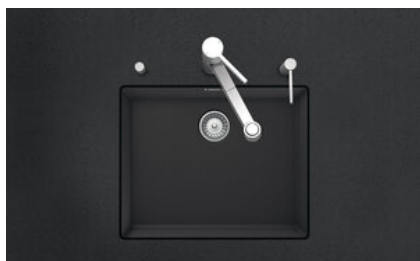

Brooklyn BYK N 100L U

> Lien web

**Type de montage**  
Éviers sous pierre

**Modèle**  
BYK N 100L U

**Matériel**  
Cristalite Plus

**No. d'article**  
10.103.298.00

**Élément inférieur**  
60 cm

**Soupape**  
3½" Extra plate

**Couleur**  
Nero

**Prix en CHF**  
938.- hors TVA

**Dimensions d'évier**  
500x400x200mm

**Pré-montage du soupape**

Sans pose de la soupape

**Distributeur - option de montage**

Libre choix de positionnement

**Description du produit**

**Matériel**

Éviers en granite Cristalite Plus: Ces éviers sont composés à env. 80% de quartz, élément le plus dur du granite. Le granite est lié avec une résine acrylique de haute qualité. Ce matériau composite granite-résine acrylique fait toute la robustesse de ces éviers contre les rayures et les salissures, et assure leur durabilité.