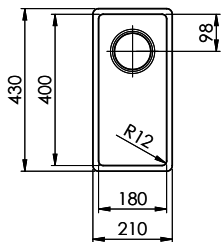

Accento A 18U sFlow Typ S

Masse / Ausschnittkontur
Dimensions / contour de découpe
Dimensioni / contorno dell'apertura