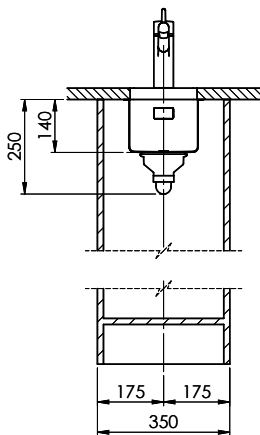

Accento A 18U sFlow Typ S

Masse / Ausschnittkontur
Dimensions / contour de découpe
Dimensioni / contorno dell'apertura