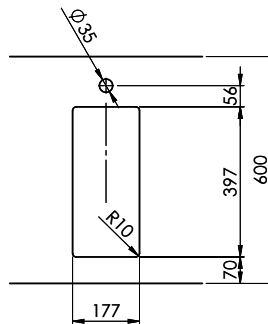

Accento A 18U sFlow Typ S

Masse / Ausschnittkontur
Dimensions / contour de découpe
Dimensioni / contorno dell'apertura