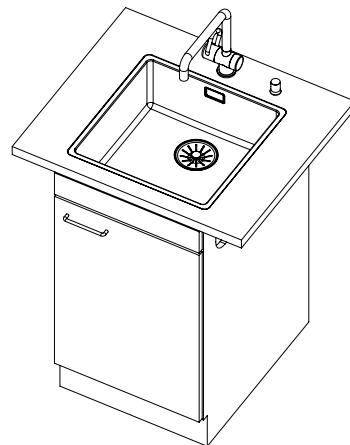

Accento A 40IF