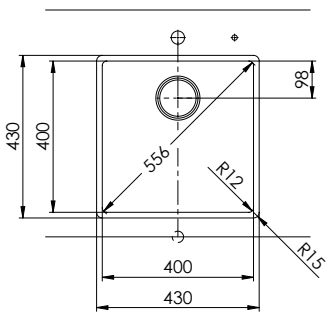

Accento A 40IF