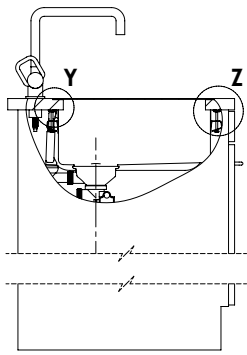

Accento A 40IF