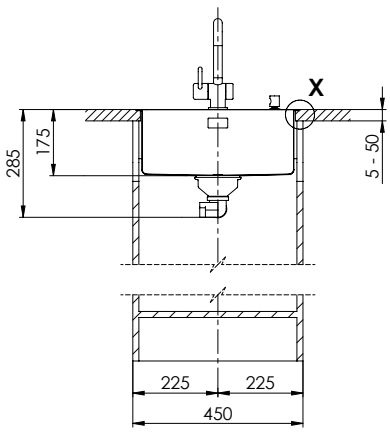

Accento A 40IF