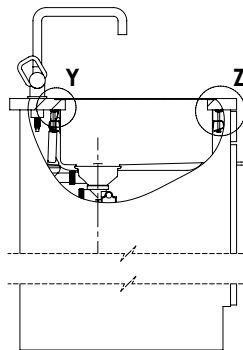

Accento A 40IF