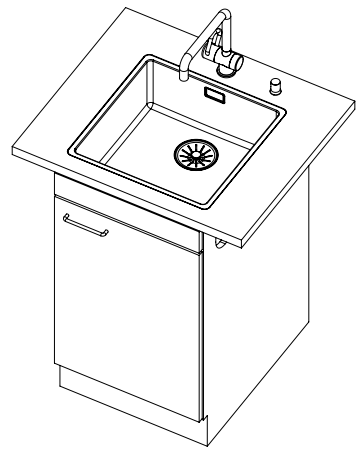

Accento A 40IF