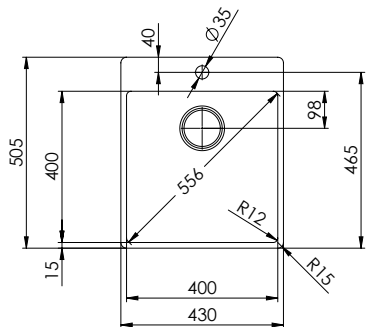

Accento A 40IF/A