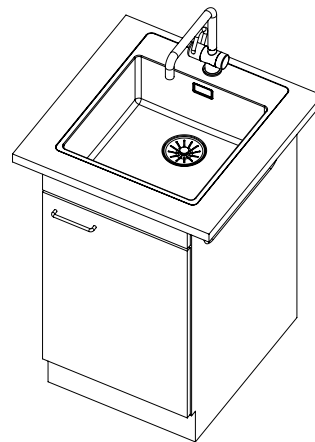

Accento A 40IF/A