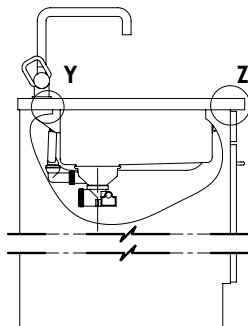

Accento A 40IF/A