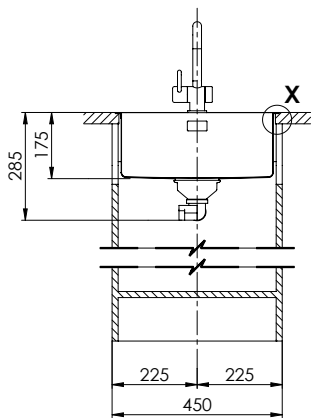

Accento A 40IF/A