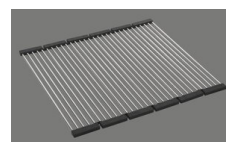

> Weblink  
40.000.909.00 / CHF 151.-  
Planche à découper, en verre, blanc

> Weblink  
40.001.277.00 / CHF 151.-  
Planche à découper, synthétique

> Weblink  
40.001.138.00 / CHF 125.-  
Inox Pad

> Weblink  
40.002.008.00 / CHF 51.-  
Maro tapis d'égouttage, Dark Grey