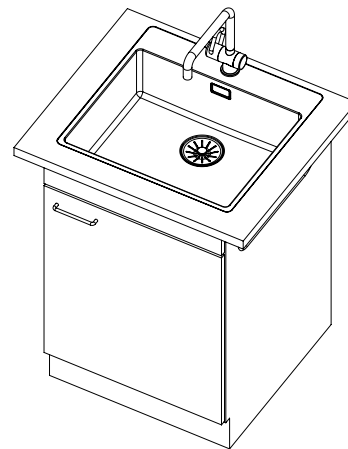

Accento A 50IF / A