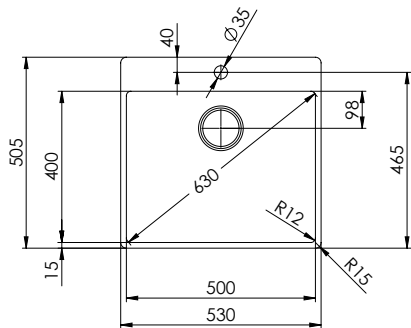

Accento A 50IF / A