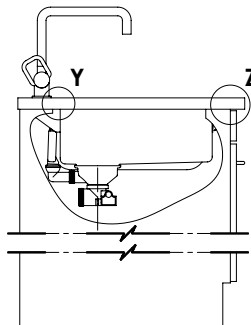

Accento A 50IF / A