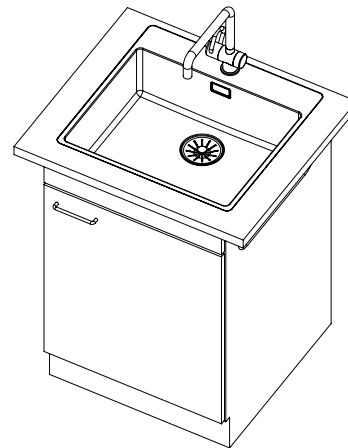

Accento A 50IF / A