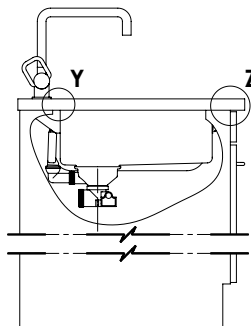

Accento A 50IF / A