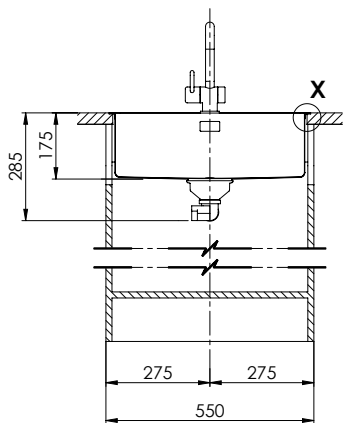

Accento A 50IF / A