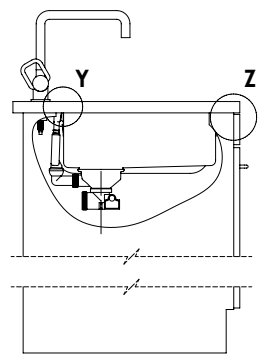

Accento A 551F