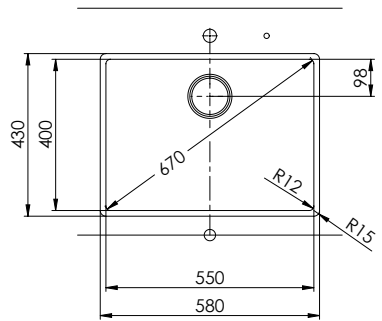

Accento A 551F