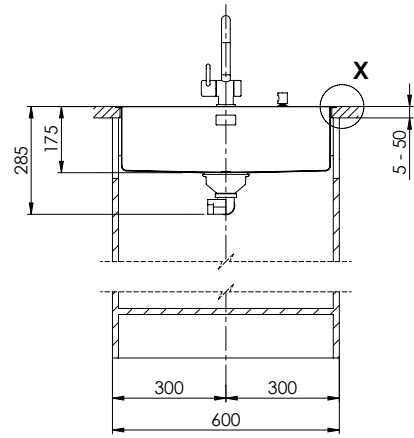

Accento A 551F