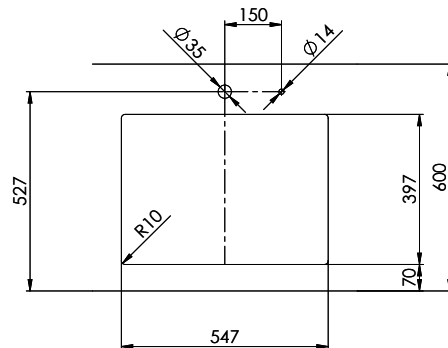

Becken 550 x 400 x 175mm, 29 Liter