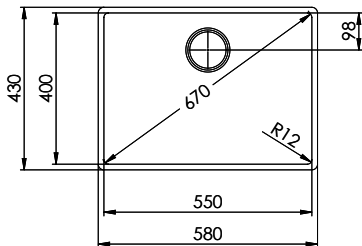

Becken 550 x 400 x 175mm, 29 Liter