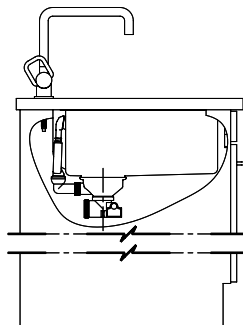

Becken 550 x 400 x 175mm, 29 Liter