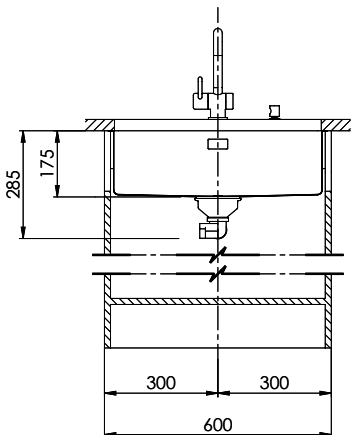

Becken 550 x 400 x 175mm, 29 Liter