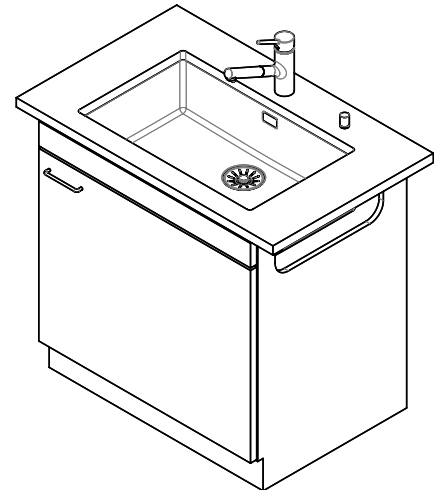

Bohrung für Zug- und Druckknöpfe ø14
Bohrung für Drehknopf ø25
Trou pour boutons et Pousoirs de commande ø14
Trou pour bouton rotatif ø25
Foro per Pomelli tiranti e Pomelli pulsanti ø14
Foro per Pomolo girevoli ø25