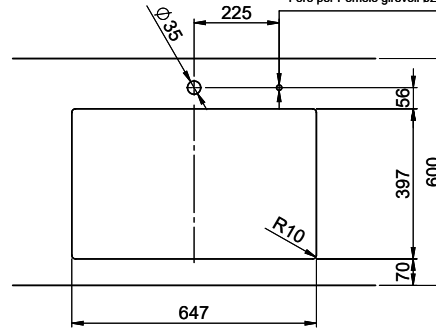

Bohrung für Zug- und Druckknöpfe ø14
Bohrung für Drehknopf ø25
Trou pour boutons et Pousoirs de commande ø14
Trou pour bouton rotatif ø25
Foro per Pomelli tiranti e Pomelli pulsanti ø14
Foro per Pomolo girevoli ø25