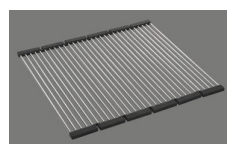

> Weblink
40.000.909.00 / CHF 151.-
Planche à découper, en verre, blanc

> Weblink
40.001.277.00 / CHF 151.-
Planche à découper, synthétique

> Weblink
40.001.138.00 / CHF 125.-
Inox Pad

> Weblink
40.002.008.00 / CHF 51.-
Maro tapis d'égouttage, Dark Grey