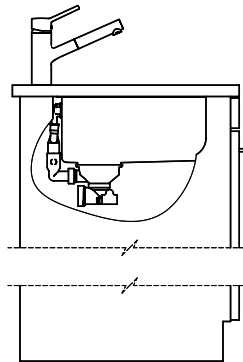

Bohrung für Zug- und Druckknöpfe ø14
Bohrung für Drehknopf ø25
Trou pour boutons et Pousoirs de commande ø14
Trou pour bouton rotatif ø25
Foro per Pomelli tiranti e Pomelli pulsanti ø14
Foro per Pomolo girevoli ø25