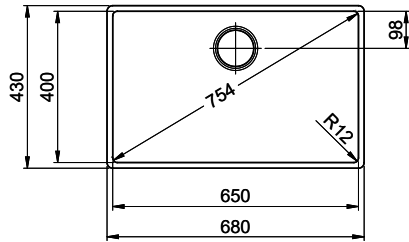

Bohrung für Zug- und Druckknöpfe ø14
Bohrung für Drehknopf ø25
Trou pour boutons et Pousoirs de commande ø14
Trou pour bouton rotatif ø25
Foro per Pomelli tiranti e Pomelli pulsanti ø14
Foro per Pomolo girevoli ø25