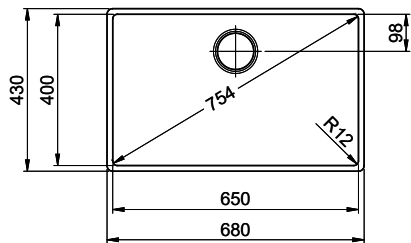

Bohrung für Zug- und Druckknöpfe ø14
Bohrung für Drehknopf ø25
Trou pour boutons et Pousoirs de commande ø14
Trou pour bouton rotatif ø25
Foro per Pomelli tiranti e Pomelli pulsanti ø14
Foro per Pomolo girevoli ø25