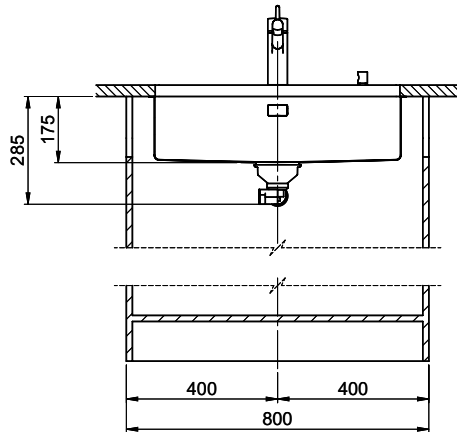

Bohrung für Zug- und Druckknöpfe ø14
Bohrung für Drehknopf ø25
Trou pour boutons et Pousoirs de commande ø14
Trou pour bouton rotatif ø25
Foro per Pomelli tiranti e Pomelli pulsanti ø14
Foro per Pomolo girevoli ø25