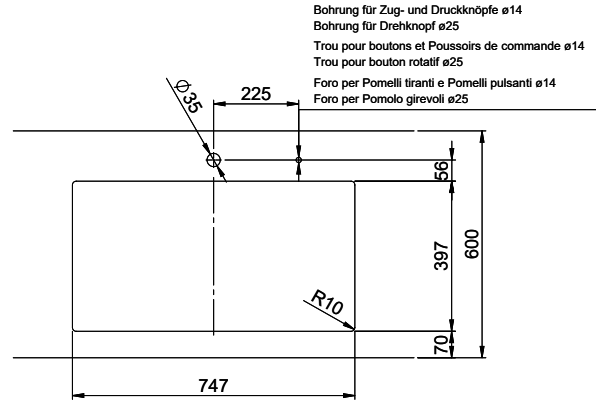

Bohrung für Zug- und Druckknöpfe ø14
Bohrung für Drehknopf ø25
Trou pour boutons et Pousoirs de commande ø14
Trou pour bouton rotatif ø25
Foro per Pomelli tranti e Pomelli pulsanti ø14
Foro per Pomolo girevoli ø25