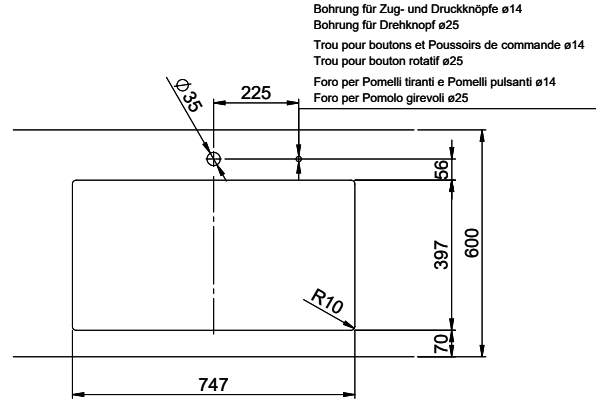

Bohrung für Zug- und Druckknöpfe ø14
Bohrung für Drehknopf ø25
Trou pour boutons et Pousoirs de commande ø14
Trou pour bouton rotatif ø25
Foro per Pomelli tranti e Pomelli pulsanti ø14
Foro per Pomolo girevoli ø25