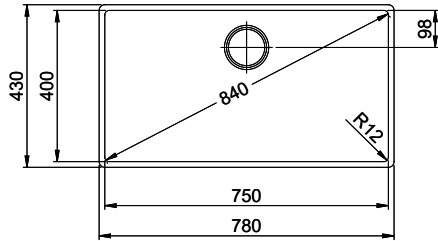

Bohrung für Zug- und Druckknöpfe ø14
Bohrung für Drehknopf ø25
Trou pour boutons et Pousoirs de commande ø14
Trou pour bouton rotatif ø25
Foro per Pomelli tranti e Pomelli pulsanti ø14
Foro per Pomolo girevoli ø25