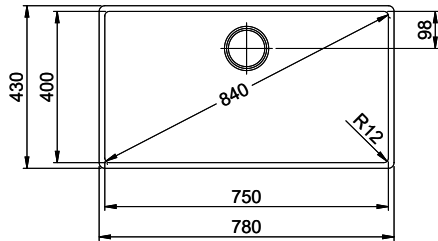

Bohrung für Zug- und Druckknöpfe ø14
Bohrung für Drehknopf ø25
Trou pour boutons et Pousoirs de commande ø14
Trou pour bouton rotatif ø25
Foro per Pomelli tranti e Pomelli pulsanti ø14
Foro per Pomolo girevoli ø25