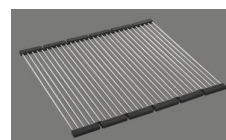

> Weblink
40.000.909.00 / CHF 151.-
Planche à découper, en verre, blanc

> Weblink
40.001.277.00 / CHF 151.-
Planche à découper, synthétique

> Weblink
40.001.138.00 / CHF 125.-
Inox Pad

> Weblink
40.002.008.00 / CHF 51.-
Maro tapis d'égouttage, Dark Grey