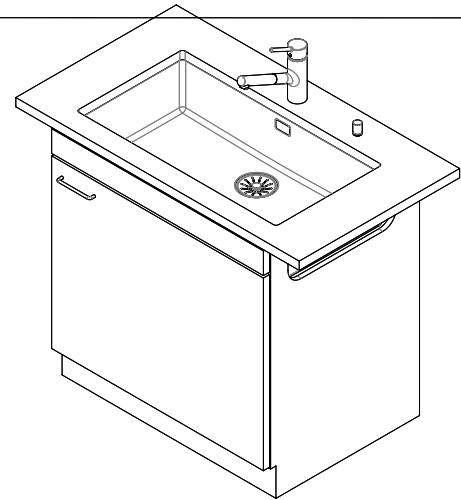

Bohrung für Zug- und Druckknöpfe ø14
Bohrung für Drehknopf ø25
Trou pour boutons et Pousoirs de commande ø14
Trou pour bouton rotatif ø25
Foro per Pomelli tranti e Pomelli pulsanti ø14
Foro per Pomolo girevoli ø25