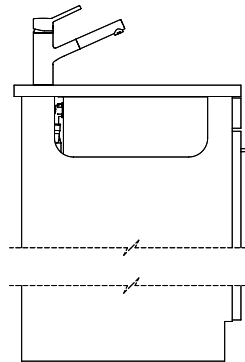

Bohrung für Zug- und Druckknöpfe ø14
Bohrung für Drehknopf ø25
Trou pour boutons et Pousoirs de commande ø14
Trou pour bouton rotatif ø25
Foro per Pomelli tranti e Pomelli pulsanti ø14
Foro per Pomolo girevoli ø25