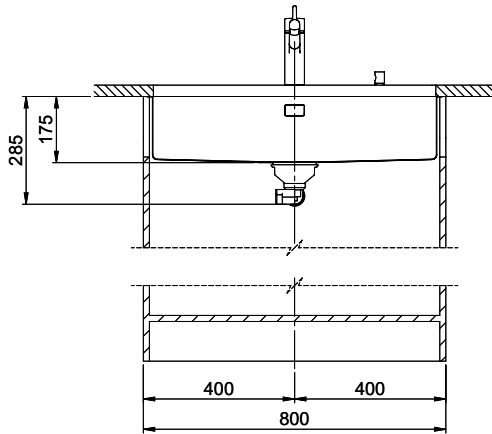

Bohrung für Zug- und Druckknöpfe ø14
Bohrung für Drehknopf ø25
Trou pour boutons et Pousoirs de commande ø14
Trou pour bouton rotatif ø25
Foro per Pomelli tranti e Pomelli pulsanti ø14
Foro per Pomolo girevoli ø25