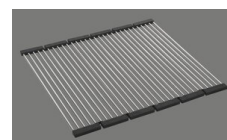

> Weblink  
40.000.909.00 / CHF 151.-  
Planche à découper, en verre, blanc

> Weblink  
40.001.277.00 / CHF 151.-  
Planche à découper, synthétique

> Weblink  
40.001.138.00 / CHF 125.-  
Inox Pad

> Weblink  
40.002.008.00 / CHF 51.-  
Maro tapis d'égouttage, Dark Grey