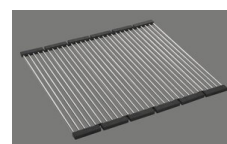

> Weblink  
40.000.909.00 / CHF 151.-  
Planche à découper, en verre, blanc

> Weblink  
40.001.277.00 / CHF 151.-  
Planche à découper, synthétique

> Weblink  
40.001.138.00 / CHF 125.-  
Inox Pad

> Weblink  
40.002.008.00 / CHF 51.-  
Maro tapis d'égouttage, Dark Grey