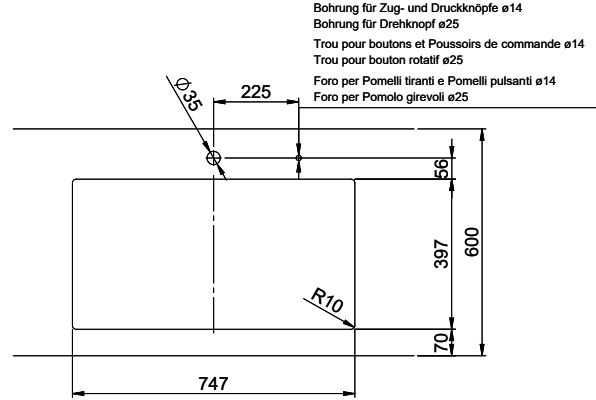

Bohrung für Zug- und Druckknöpfe ø14
Bohrung für Drehknopf ø25
Trou pour boutons et Pousoirs de commande ø14
Trou pour bouton rotatif ø25
Foro per Pomelli tranti e Pomelli pulsanti ø14
Foro per Pomolo girevoli ø25