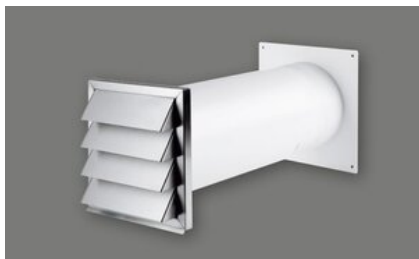

Boîtier mural Klima-E 150 y compris clapet antiretour[> Lien web](#)**No. d'article**
40.001.233.00**Prix en CHF**
311.- hors TVA**Description du produit****Naber Compair flow Klima-E 150 traversée murale**

Boîtier mural Klima-E 150 y compris clapet antiretour avec tube télescopique et grille de ventilation extérieure à ailettes en inox, embout rond, blanc/inox, prof. d'embout: 24 mm, prof. d'install.: 420-620 mm, raccourcissable jusqu'à 175 mm, percem. mur.: Ø 155 mm

Conseil de planification

Pour raccorder raccord Naber (222 x 89 mm) au raccord Bora Ecotube (245 x 89 mm), un adaptateur (EFA, 40.001.779.00) est disponible / à commander séparément.