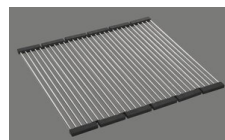

**Accessoire**

Accessoires en option

> Weblink  
40.000.912.00 / CHF  
106.-  
Panier amovible, percé

> Weblink  
40.001.289.00 / CHF  
106.-  
Panier amovible, non percé

> Weblink  
40.000.909.00 / CHF  
151.-  
Planche à découper, en verre, blanc

> Weblink  
40.001.277.00 / CHF  
151.-  
Planche à découper, synthétique

> Weblink  
40.001.138.00 / CHF  
125.-  
Inox Pad

**Pièces détachées**

Retrouvez les références accessoires ici > Weblink