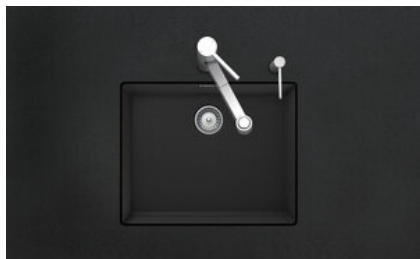

## Brooklyn BYK N 100L U

[> Lien web](#)

**Type de montage**  
Éviers sous pierre

**Modèle**  
BYK N 100L U

**Matériel**  
Cristalite Plus

**No. d'article**  
10.104.320.00

**Élément inférieur**  
60 cm

**Soupape**  
3½" A panier bouchon

**Couleur**  
Nero

**Prix en CHF**  
897.- hors TVA

**Dimensions d'évier**  
500x400x200mm

**Pré-montage du soupape**

Sans pose de la soupape

**Bouton de commande y compris**

**Distributeur - option de montage**

**Description du produit****Matériel**

Éviers en granite Cristalite Plus: Ces éviers sont composés à env. 80% de quartz, élément le plus dur du granite. Le granite est lié avec une résine acrylique de haute qualité. Ce matériau composite granite-résine acrylique fait toute la robustesse de ces éviers contre les rayures et les salissures, et assure leur durabilité.