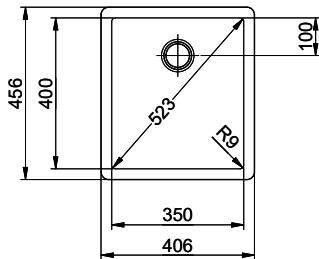

Brooklyn BYK N 100S U