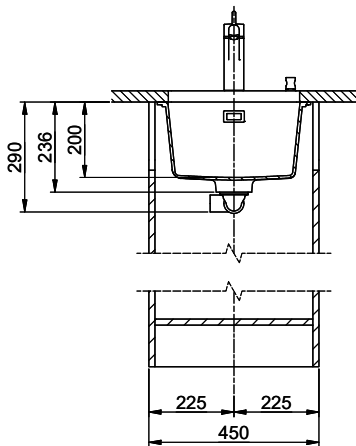

Brooklyn BYK N 100S U