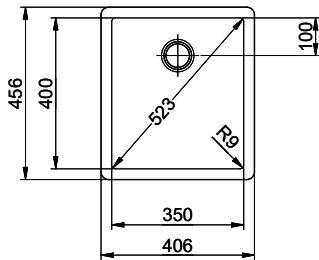

Brooklyn BYK N 100S U