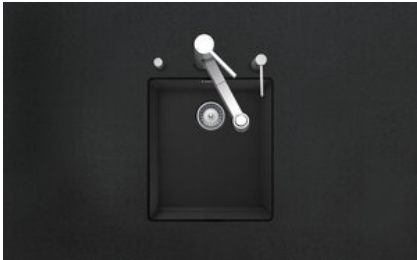

Brooklyn BYK N 100S U
[> Lien web](#)

Type de montage
 Éviers sous pierre

Modèle
 BYK N 100S U

Matériel
 Cristalite Plus

No. d'article
 10.104.321.00

Élément inférieur
 45 cm

Soupape
 3½" Extra plate

Couleur
 Nero

Prix en CHF
 854.- hors TVA

Dimensions d'évier
 350x400x200mm

Pré-montage du soupape
 Sans pose de la soupape

Distributeur - option de montage
 Libre choix de positionnement

Bouton de commande y

Prime

Prix (au 06.05.26 / TVA non incl.)

Description du produit
Matériel

Éviers en granite Cristalite Plus: Ces éviers sont composés à env. 80% de quartz, élément le plus dur du granite. Le granite est lié avec une résine acrylique de haute qualité. Ce matériau composite granite-résine acrylique fait toute la robustesse de ces éviers contre les rayures et les salissures, et assure leur durabilité.