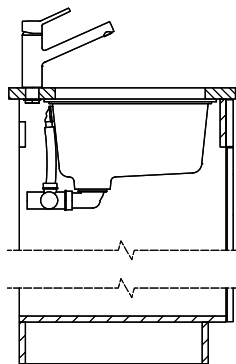

Brooklyn BYK N 100S U