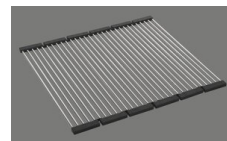

> Weblink
40.001.138.00 / CHF
125.-
Innox Pad