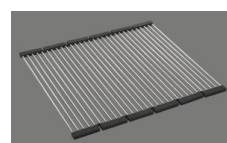

Couleur précise Schock: Nero

Accessoire

Accessoires en option

> Weblink
40.000.912.00 / CHF
106.-
Panier amovible, percé

> Weblink
40.001.289.00 / CHF
106.-
Panier amovible, non percé

> Weblink
40.000.909.00 / CHF
151.-
Planche à découper, en verre, blanc

> Weblink
40.001.277.00 / CHF
151.-
Planche à découper, synthétique

> Weblink
40.001.138.00 / CHF
125.-
Innox Pad

Références assorties

> Weblink
40.001.314.00 / CHF
155.-
Distributeur Nano

> Weblink
40.001.024.00 / CHF
427.-
Müllex Boxx 55/60-R Bio