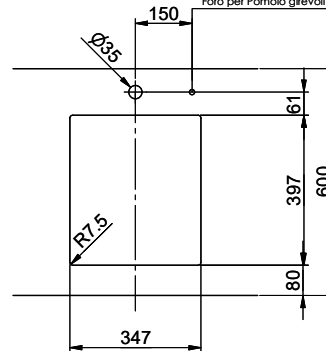

Brooklyn BYK N 100S U