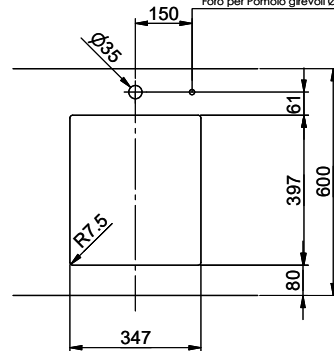

Brooklyn BYK N 100S U