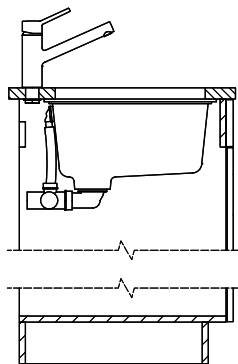

Brooklyn BYK N 100S U