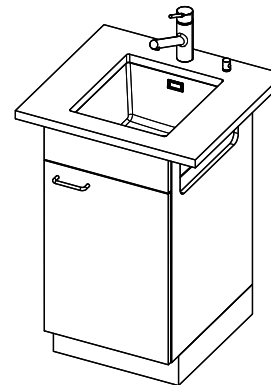

Brooklyn BYK N 100S U