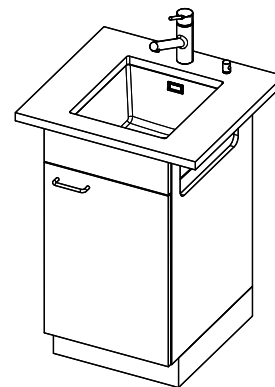

Brooklyn BYK N 100S U