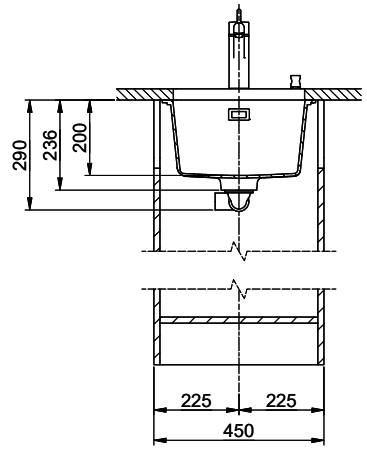

Brooklyn BYK N 100S U

Masse / Ausschnittkontur
Dimensions / contour de découpe
Dimensioni / contorno dell'apertura