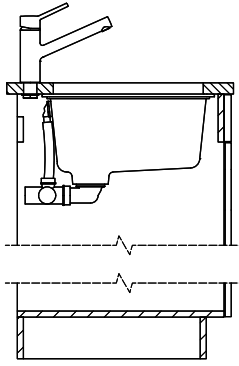

Brooklyn BYK N 100S U

Masse / Ausschnittkontur
Dimensions / contour de découpe
Dimensioni / contorno dell'apertura