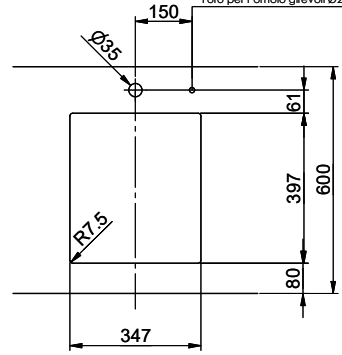

Brooklyn BYK N 100S U

Masse / Ausschnittkontur
Dimensions / contour de découpe
Dimensioni / contorno dell'apertura