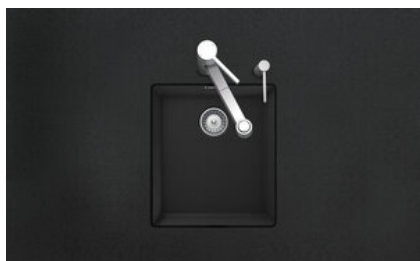

Brooklyn BYK N 100S U

[> Lien web](#)

Type de montage
Éviers sous pierre

Modèle
BYK N 100S U

Matériel
Cristalite Plus

No. d'article
10.104.322.00

Élément inférieur
45 cm

Soupape
3½" A panier bouchon

Couleur
Nero

Prix en CHF
813.- hors TVA

Dimensions d'évier
350x400x200mm

Pré-montage du soupape

Sans pose de la soupape

Bouton de commande y compris

Distributeur - option de montage

Prix (au 05.05.26 / TVA non incl.)

Description du produit**Matériel**

Éviers en granite Cristalite Plus: Ces éviers sont composés à env. 80% de quartz, élément le plus dur du granite. Le granite est lié avec une résine acrylique de haute qualité. Ce matériau composite granite-résine acrylique fait toute la robustesse de ces éviers contre les rayures et les salissures, et assure leur durabilité.