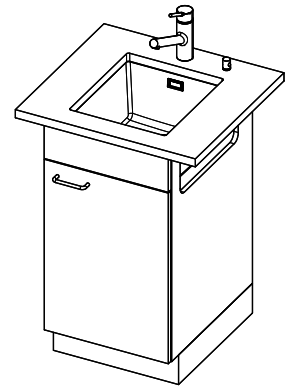

Brooklyn BYK N 100S U

Masse / Ausschnittkontur
Dimensions / contour de découpe
Dimensioni / contorno dell'apertura