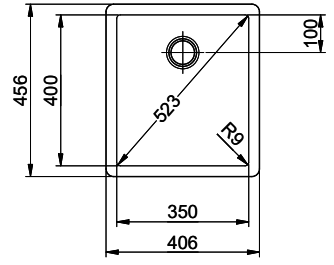

Brooklyn BYK N 100S U

Masse / Ausschnittkontur
Dimensions / contour de découpe
Dimensioni / contorno dell'apertura