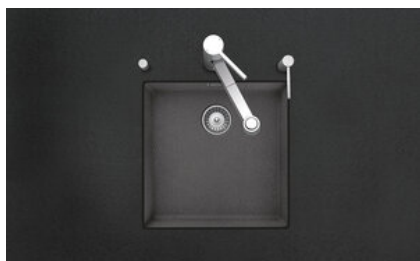

Brooklyn BYK N 100U

[> Lien web](#)**Type de montage**

Éviers sous pierre

Modèle

BYK N 100U

Matériel

Cristalite Plus

No. d'article

456.- hors TVA

Dimensions d'évier

400x400x200mm

Distributeur - option de montage

Libre choix de positionnement

Bouton de commande y

Prime

Description du produit**Matériel**

Éviers en granite Cristalite Plus: Ces éviers sont composés à env. 80% de quartz, élément le plus dur du granite. Le granite est lié avec une résine acrylique de haute qualité. Ce matériau composite granite-résine acrylique fait toute la robustesse de ces éviers contre les rayures et les salissures, et assure leur durabilité.