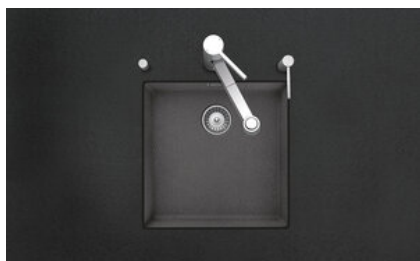

Brooklyn BYK N 100U

[> Lien web](#)

Type de montage
Éviers sous pierre

Modèle
BYK N 100U

Matériel
Cristalite Plus

No. d'article
10.103.510.00

Élément inférieur
50 cm

Soupape
3½" Extra plate

Couleur
Asphalt

Prix en CHF
456.- hors TVA

Dimensions d'évier
400x400x200mm

Distributeur - option de montage
Libre choix de positionnement

Bouton de commande y

Prime

Description du produit

Matériel

Éviers en granite Cristalite Plus: Ces éviers sont composés à env. 80% de quartz, élément le plus dur du granite. Le granite est lié avec une résine acrylique de haute qualité. Ce matériau composite granite-résine acrylique fait toute la robustesse de ces éviers contre les rayures et les salissures, et assure leur durabilité.