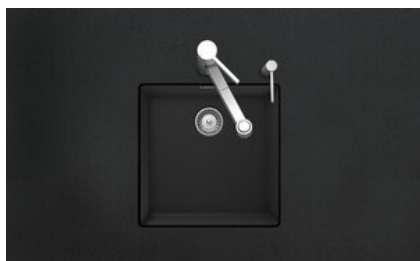

Brooklyn BYK N 100U

[> Lien web](#)

Type de montage
Éviers sous pierre

Modèle
BYK N 100U

Matériel
Cristalite Plus

No. d'article
10.104.319.00

Élément inférieur
50 cm

Soupape
3½" A panier bouchon

Couleur
Nero

Prix en CHF
850.- hors TVA

Dimensions d'évier
400x400x200mm

Pré-montage du soupape

Sans pose de la soupape

Bouton de commande y compris

Distributeur - option de montage

Prix (au 07.05.26 / TVA non incl.)

Description du produit**Matériel**

Éviers en granite Cristalite Plus: Ces éviers sont composés à env. 80% de quartz, élément le plus dur du granite. Le granite est lié avec une résine acrylique de haute qualité. Ce matériau composite granite-résine acrylique fait toute la robustesse de ces éviers contre les rayures et les salissures, et assure leur durabilité.