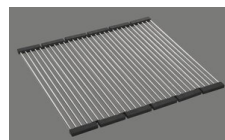

> Weblink
40.001.277.00 / CHF
151.-
Planche à découper, synthétique

> Weblink
40.001.138.00 / CHF
125.-
Innox Pad

Pièces détachées

Retrouvez les références accessoires ici > Weblink

Brooklyn BYK N 100U

Masse / Ausschnittkontur
 Dimensions / contour de découpe
 Dimensioni / contorno dell'apertura