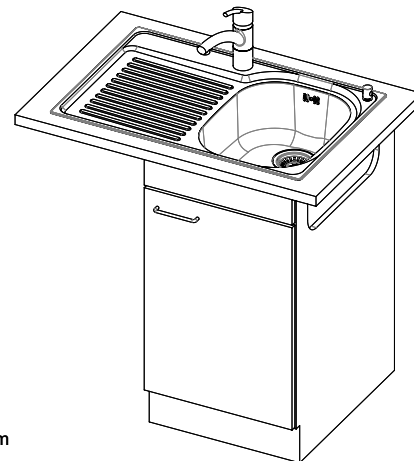

Holz / Bois / Legno h = >28 mm
Stein / Pierre / Pietra h = 28 - 32 mm