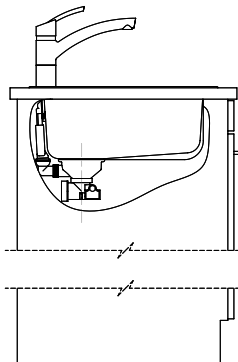

Holz / Bois / Legno h = >28 mm
Stein / Pierre / Pietra h = 28 - 32 mm