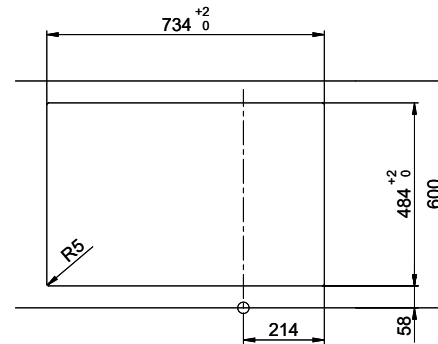

Holz / Bois / Legno h = >28 mm
Stein / Pierre / Pietra h = 28 - 32 mm