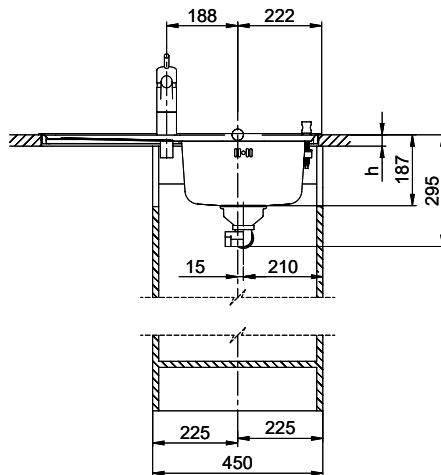

Holz / Bois / Legno h = >28 mm
Stein / Pierre / Pietra h = 28 - 32 mm